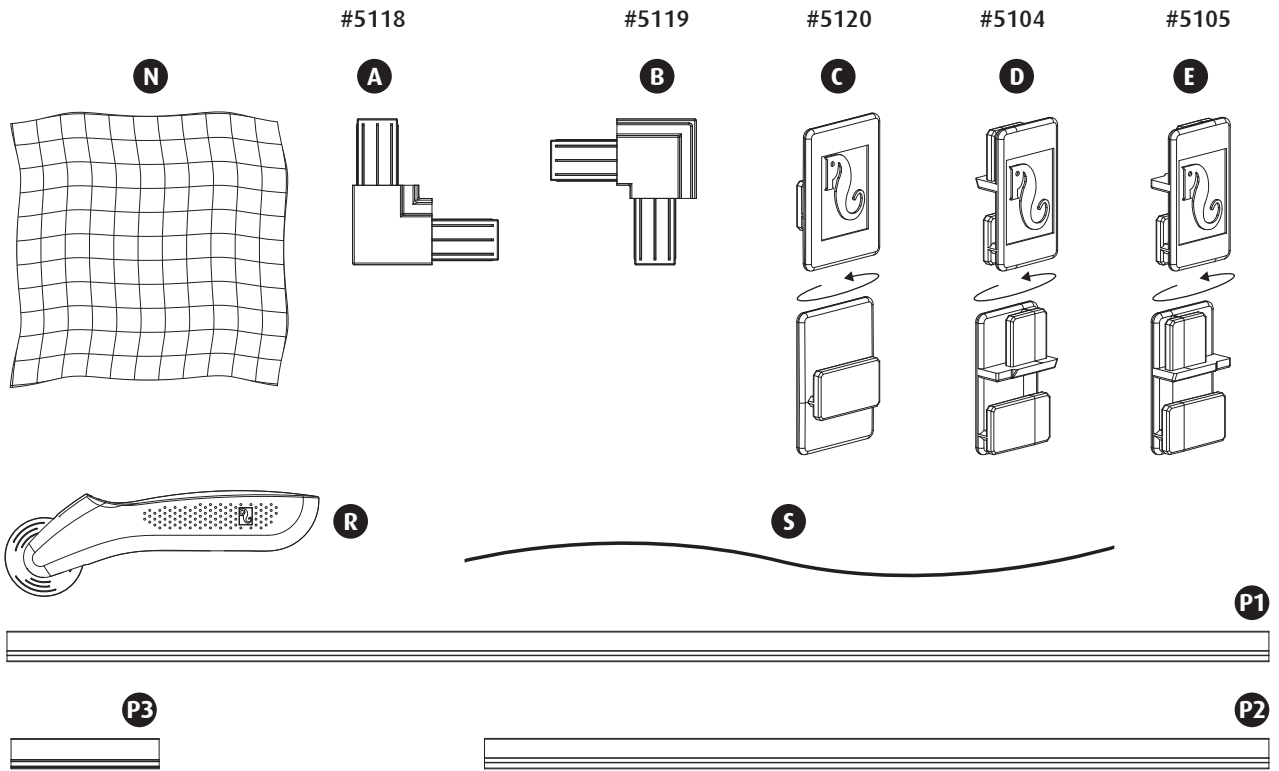

DIY AQUARIUM NET COVER

DESKTOP Cube

- EN** Profile Cutting Guide
- DE** Profilschneideanleitung
- FR** Guide de découpe
- CH** 型材裁切指南
- JP** フレームカッティングガイド

Resource & Support Center:
www.redseafish.com/support/

ITEM	A	B	C	D	E	P1	P2	P3	S	N	R
R42080	6	2	4	-	-	57cm/ 22.4" x4	-	10cm/ 3.9" x2	4m/ 13.1ft	2m/ 6.5ft	✓
R42081	6	2	4	1	1	88cm/ 34.6" x2	57cm/ 22.4" x3	10cm/ 3.9" x2	6m/ 19.6ft	3m/ 9.8ft	✓
R42082	6	2	6	1	1	118cm/ 46.4" x2	75cm/ 29.5" x3	10cm/ 3.9" x2	6m/ 19.6ft	3m/ 9.8ft	✓
R42083	10	2	10	2	2	149cm/ 58.6" x2	75cm/ 29.5" x4	10cm/ 3.9" x2	8m/ 26.2ft	4m/ 13.1ft	✓
R42084	10	2	10	3	3	179cm/ 70.4" x2	75cm/ 29.5" x5	10cm/ 3.9" x2	8m/ 26.2ft	4m/ 13.1ft	✓
R42087	-	-	4	-	-						

R42085

NOT INCLUDED / NICHT ENTHALTEN / NON FOURNI / 不包含 / 付属していません

1x R42080
1x R42087

1 Panel / 1 panneau / 1 Element / 网屏1 / 1パネル

Cutting guide
 Guide de découpes
 Schnittanleitung
 裁切指南
 カッティングガイド

Profile Profil Profile 型材 フレーム	Cut 1 Couper 1 Schnitt 1 裁切 1 カット1
P1 - R42080 570mm / 22 ⁷ / ₁₆ "	PL - 384mm / 15 ¹ / ₈ "
P1 - R42080 570mm / 22 ⁷ / ₁₆ "	PL - 384mm / 15 ¹ / ₈ "
P1 - R42080 570mm / 22 ⁷ / ₁₆ "	PW - 295mm / 11 ⁵ / ₈ "
P1 - R42080 570mm / 22 ⁷ / ₁₆ "	PW - 295mm / 11 ⁵ / ₈ "