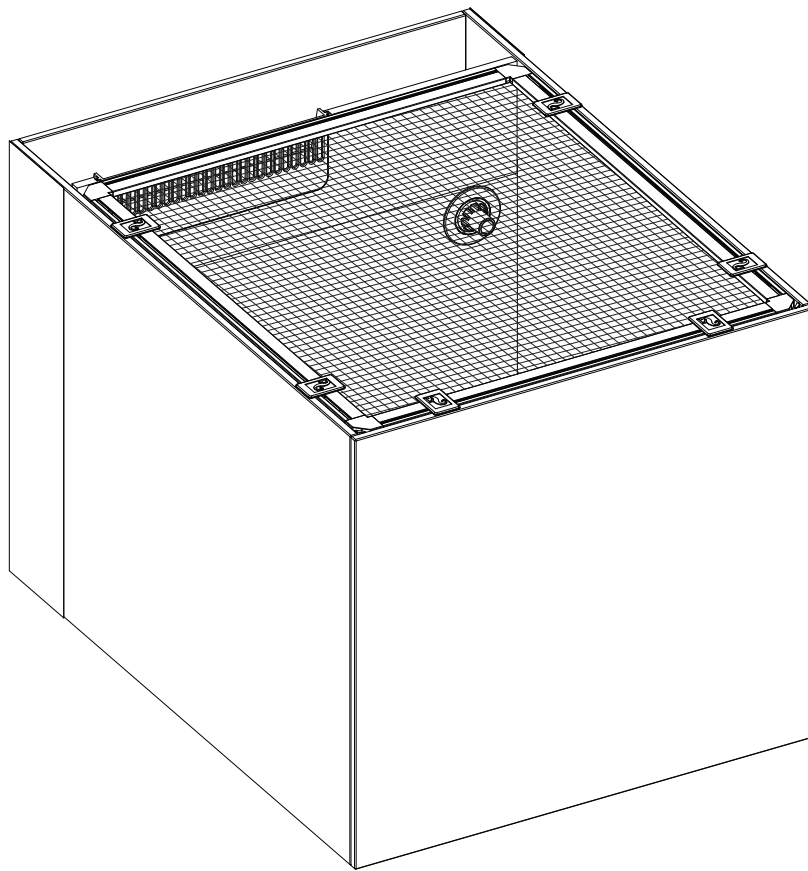

DIY AQUARIUM NET COVER

DESKTOP Cube

- EN** Profile Cutting Guide
- DE** Profilschneideanleitung
- FR** Guide de découpe
- CH** 型材裁切指南
- JP** フレームカッティングガイド

Resource & Support Center:
www.redseafish.com/support/

ITEM	A	B	C	D	E	P1	P2	P3	S	N	R
R42080	6	2	4	-	-	57cm/ 22.4" x4	-	10cm/ 3.9" x2	4m/ 13.1ft	2m/ 6.5ft	✓
R42081	6	2	4	1	1	88cm/ 34.6" x2	57cm/ 22.4" x3	10cm/ 3.9" x2	6m/ 19.6ft	3m/ 9.8ft	✓
R42082	6	2	6	1	1	118cm/ 46.4" x2	75cm/ 29.5" x3	10cm/ 3.9" x2	6m/ 19.6ft	3m/ 9.8ft	✓
R42083	10	2	10	2	2	149cm/ 58.6" x2	75cm/ 29.5" x4	10cm/ 3.9" x2	8m/ 26.2ft	4m/ 13.1ft	✓
R42084	10	2	10	3	3	179cm/ 70.4" x2	75cm/ 29.5" x5	10cm/ 3.9" x2	8m/ 26.2ft	4m/ 13.1ft	✓
R42087	-	-	4	-	-						

R42085

NOT INCLUDED / NICHT ENTHALTEN / NON FOURNI / 不包含 / 付属していません

1x R42080
1x R42087

1 Panel / 1 panneau / 1 Element / 网屏1 / 1パネル

Cutting guide
 Guide de découpes
 Schnittanleitung
 裁切指南
 カッティングガイド

Profile Profil Profile 型材 フレーム	Cut 1 Couper 1 Schnitt 1 裁切 1 カット1
P1 - R42080 570mm / 22 ⁷ / ₁₆ "	PL - 384mm / 15 ¹ / ₈ "
P1 - R42080 570mm / 22 ⁷ / ₁₆ "	PL - 384mm / 15 ¹ / ₈ "
P1 - R42080 570mm / 22 ⁷ / ₁₆ "	PW - 295mm / 11 ⁵ / ₈ "
P1 - R42080 570mm / 22 ⁷ / ₁₆ "	PW - 295mm / 11 ⁵ / ₈ "