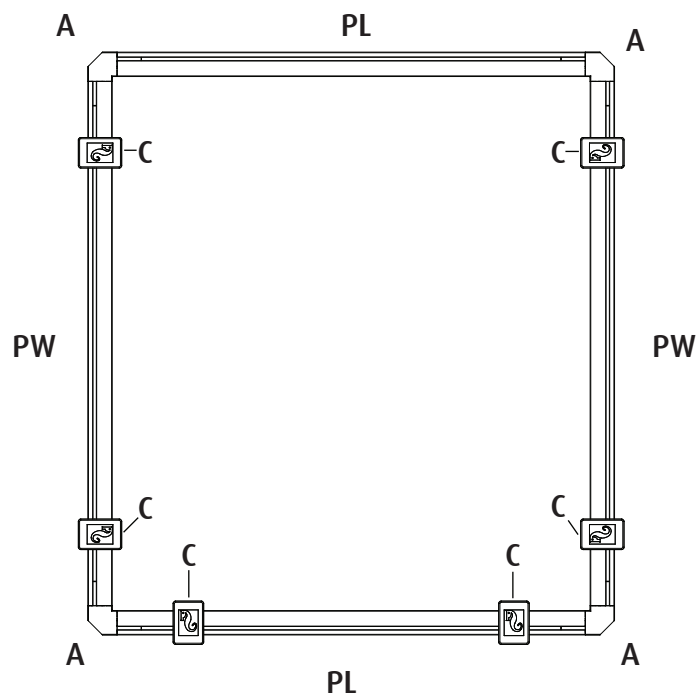

ITEM	A	B	C	D	E	P1	P2	P3	S	N	R
R42080	6	2	4	-	-	57cm/ 22.4" x4	-	10cm/ 3.9" x2	4m/ 13.1ft	2m/ 6.5ft	✓
R42081	6	2	4	1	1	88cm/ 34.6" x2	57cm/ 22.4" x3	10cm/ 3.9" x2	6m/ 19.6ft	3m/ 9.8ft	✓
R42082	6	2	6	1	1	118cm/ 46.4" x2	75cm/ 29.5" x3	10cm/ 3.9" x2	6m/ 19.6ft	3m/ 9.8ft	✓
R42083	10	2	10	2	2	149cm/ 58.6" x2	75cm/ 29.5" x4	10cm/ 3.9" x2	8m/ 26.2ft	4m/ 13.1ft	✓
R42084	10	2	10	3	3	179cm/ 70.4" x2	75cm/ 29.5" x5	10cm/ 3.9" x2	8m/ 26.2ft	4m/ 13.1ft	✓
R42087	-	-	4	-	-						

R42085

NOT INCLUDED / NICHT ENTHALTEN / NON FOURNI / 不包含 / 付属していません

1x R42080
1x R42087

1 Panel / 1 panneau / 1 Element / 网屏1 / 1パネル

Cutting guide
 Guide de découpes
 Schnittanleitung
 裁切指南
 カッティングガイド

Profile Profil Profile 型材 フレーム	Cut 1 Couper 1 Schnitt 1 裁切 1 カット1
P1 - R42080 570mm / 22 ⁷ / ₁₆ "	PL - 384mm / 15 ¹ / ₈ "
P1 - R42080 570mm / 22 ⁷ / ₁₆ "	PL - 384mm / 15 ¹ / ₈ "
P1 - R42080 570mm / 22 ⁷ / ₁₆ "	PW - 295mm / 11 ⁵ / ₈ "
P1 - R42080 570mm / 22 ⁷ / ₁₆ "	PW - 295mm / 11 ⁵ / ₈ "