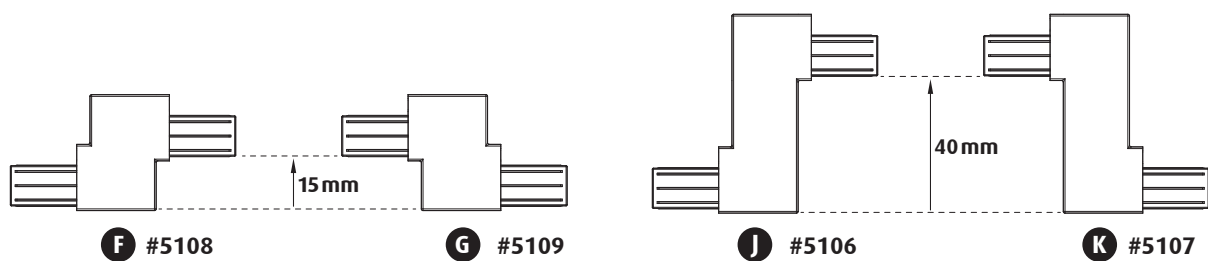

DIY AQUARIUM NET COVER

DESKTOP Cube

- EN** Profile Cutting Guide
- DE** Profilschneideanleitung
- FR** Guide de découpe
- CH** 型材裁切指南
- JP** フレームカッティングガイド

Resource & Support Center:
www.redseafish.com/support/

ITEM	A	B	C	D	E	P1	P2	P3	S	N	R
R42080	6	2	4	-	-	57cm/ 22.4" x4	-	10cm/ 3.9" x2	4m/ 13.1ft	2m/ 6.5ft	✓
R42081	6	2	4	1	1	88cm/ 34.6" x2	57cm/ 22.4" x3	10cm/ 3.9" x2	6m/ 19.6ft	3m/ 9.8ft	✓
R42082	6	2	6	1	1	118cm/ 46.4" x2	75cm/ 29.5" x3	10cm/ 3.9" x2	6m/ 19.6ft	3m/ 9.8ft	✓
R42083	10	2	10	2	2	149cm/ 58.6" x2	75cm/ 29.5" x4	10cm/ 3.9" x2	8m/ 26.2ft	4m/ 13.1ft	✓
R42084	10	2	10	3	3	179cm/ 70.4" x2	75cm/ 29.5" x5	10cm/ 3.9" x2	8m/ 26.2ft	4m/ 13.1ft	✓
R42087	-	-	4	-	-						

R42085

NOT INCLUDED / NICHT ENTHALTEN / NON FOURNI / 不包含 / 付属していません

1x R42080
1x R42087

1 Panel / 1 panneau / 1 Element / 网屏1 / 1パネル

Cutting guide
 Guide de découpes
 Schnittanleitung
 裁切指南
 カッティングガイド

Profile Profil Profile 型材 フレーム	Cut 1 Couper 1 Schnitt 1 裁切 1 カット1
P1 - R42080 570mm / 22 ⁷ / ₁₆ "	PL - 384mm / 15 ¹ / ₈ "
P1 - R42080 570mm / 22 ⁷ / ₁₆ "	PL - 384mm / 15 ¹ / ₈ "
P1 - R42080 570mm / 22 ⁷ / ₁₆ "	PW - 295mm / 11 ⁵ / ₈ "
P1 - R42080 570mm / 22 ⁷ / ₁₆ "	PW - 295mm / 11 ⁵ / ₈ "