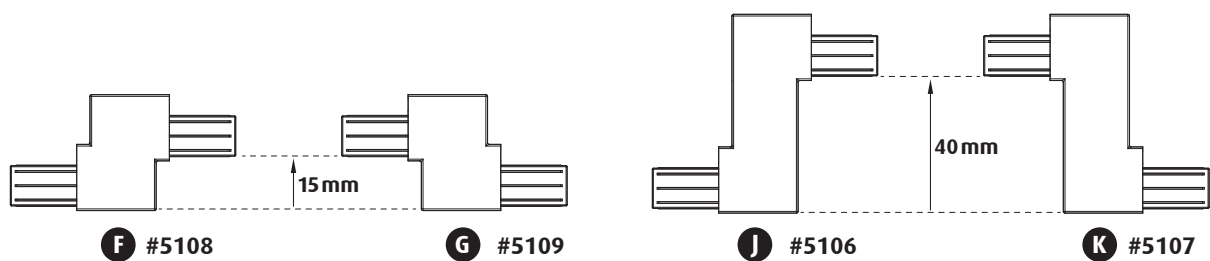

DIY AQUARIUM NET COVER

DESKTOP Peninsula

- EN** Profile Cutting Guide
- DE** Profilschneideanleitung
- FR** Guide de découpe
- CH** 型材裁切指南
- JP** フレームカッティングガイド

Resource & Support Center:
www.redseafish.com/support/

ITEM	A	B	C	D	E	P1	P2	P3	S	N	R
R42080	6	2	4	-	-	57cm/ 22.4" x4	-	10cm/ 3.9" x2	4m/ 13.1ft	2m/ 6.5ft	✓
R42081	6	2	4	1	1	88cm/ 34.6" x2	57cm/ 22.4" x3	10cm/ 3.9" x2	6m/ 19.6ft	3m/ 9.8ft	✓
R42082	6	2	6	1	1	118cm/ 46.4" x2	75cm/ 29.5" x3	10cm/ 3.9" x2	6m/ 19.6ft	3m/ 9.8ft	✓
R42083	10	2	10	2	2	149cm/ 58.6" x2	75cm/ 29.5" x4	10cm/ 3.9" x2	8m/ 26.2ft	4m/ 13.1ft	✓
R42084	10	2	10	3	3	179cm/ 70.4" x2	75cm/ 29.5" x5	10cm/ 3.9" x2	8m/ 26.2ft	4m/ 13.1ft	✓
R42087	-	-	4	-	-						

R42085

NOT INCLUDED / NICHT ENTHALTEN / NON FOURNI / 不包含 / 付属していません

1 Panel / 1 panneau / 1 Element / 网屏1 / 1パネル

Cutting guide
 Guide de découpes
 Schnittanleitung
 裁切指南
 カッティングガイド

Profile Profil Profile 型材 フレーム	Cut 1 Couper 1 Schnitt 1 裁切 1 カット1
P1 - R42080 570mm / 22 ⁷ / ₁₆ "	PL - 384mm / 15 ¹ / ₈ "
P1 - R42080 570mm / 22 ⁷ / ₁₆ "	PL - 384mm / 15 ¹ / ₈ "
P1 - R42080 570mm / 22 ⁷ / ₁₆ "	PW - 430mm / 16 ¹⁵ / ₁₆ "
P1 - R42080 570mm / 22 ⁷ / ₁₆ "	PW - 430mm / 16 ¹⁵ / ₁₆ "