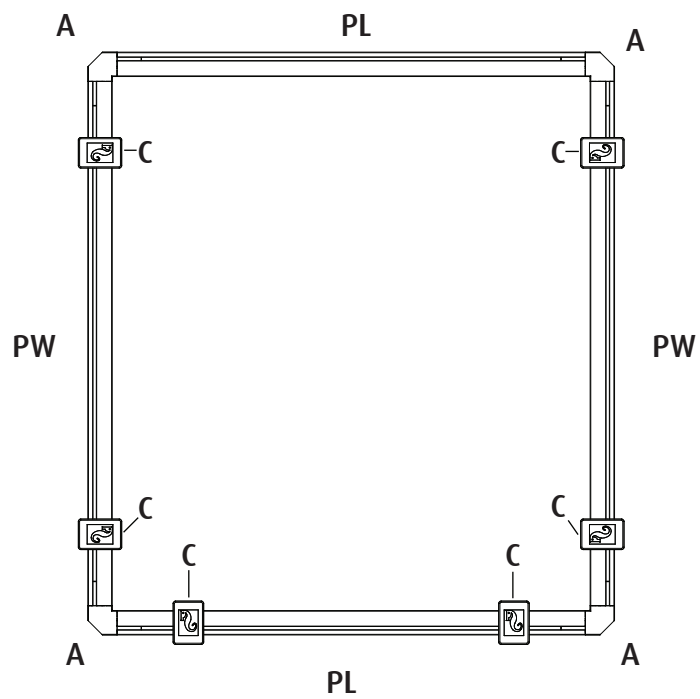

ITEM	A	B	C	D	E	P1	P2	P3	S	N	R
R42080	6	2	4	-	-	57cm/ 22.4" x4	-	10cm/ 3.9" x2	4m/ 13.1ft	2m/ 6.5ft	✓
R42081	6	2	4	1	1	88cm/ 34.6" x2	57cm/ 22.4" x3	10cm/ 3.9" x2	6m/ 19.6ft	3m/ 9.8ft	✓
R42082	6	2	6	1	1	118cm/ 46.4" x2	75cm/ 29.5" x3	10cm/ 3.9" x2	6m/ 19.6ft	3m/ 9.8ft	✓
R42083	10	2	10	2	2	149cm/ 58.6" x2	75cm/ 29.5" x4	10cm/ 3.9" x2	8m/ 26.2ft	4m/ 13.1ft	✓
R42084	10	2	10	3	3	179cm/ 70.4" x2	75cm/ 29.5" x5	10cm/ 3.9" x2	8m/ 26.2ft	4m/ 13.1ft	✓
R42087	-	-	4	-	-						

R42085

NOT INCLUDED / NICHT ENTHALTEN / NON FOURNI / 不包含 / 付属していません

1 Panel / 1 panneau / 1 Element / 网屏1 / 1パネル

Cutting guide
 Guide de découpes
 Schnittanleitung
 裁切指南
 カッティングガイド

Profile Profil Profile 型材 フレーム	Cut 1 Couper 1 Schnitt 1 裁切 1 カット1
P1 - R42080 570mm / 22 ⁷ / ₁₆ "	PL - 384mm / 15 ¹ / ₈ "
P1 - R42080 570mm / 22 ⁷ / ₁₆ "	PL - 384mm / 15 ¹ / ₈ "
P1 - R42080 570mm / 22 ⁷ / ₁₆ "	PW - 430mm / 16 ¹⁵ / ₁₆ "
P1 - R42080 570mm / 22 ⁷ / ₁₆ "	PW - 430mm / 16 ¹⁵ / ₁₆ "