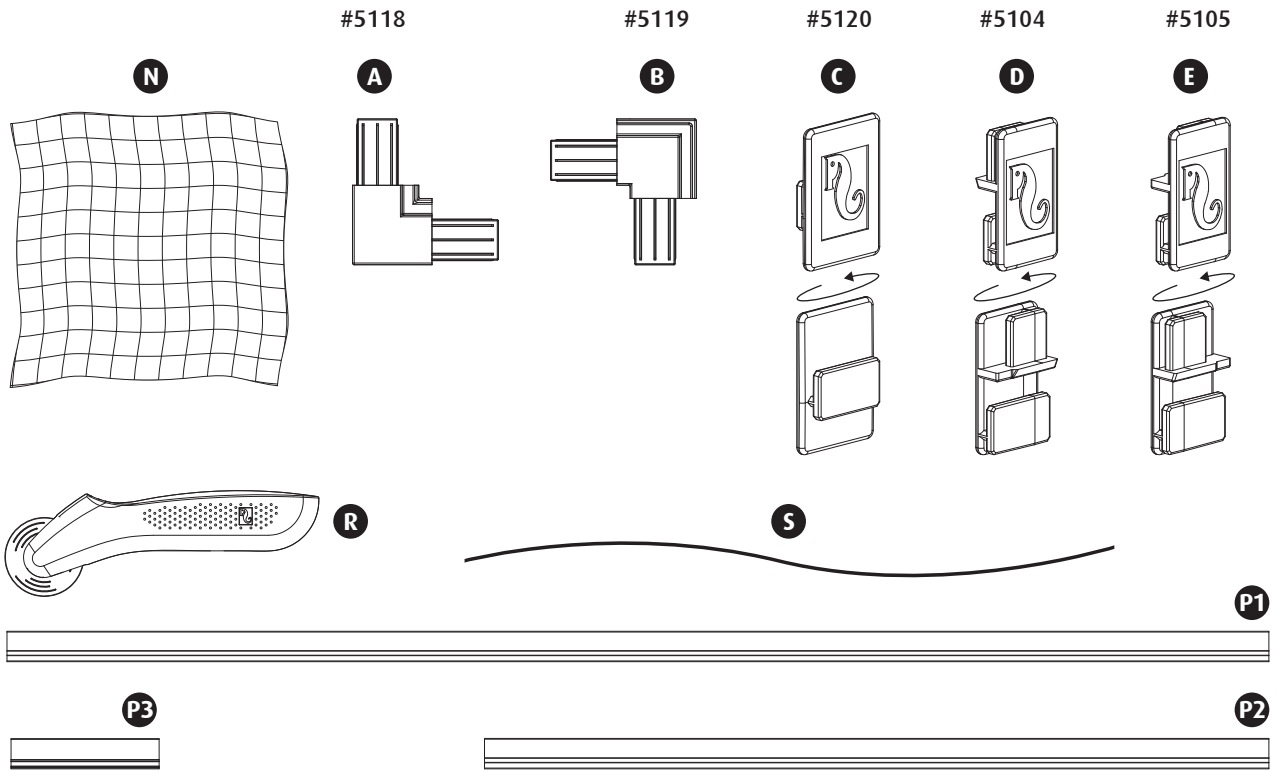

DIY AQUARIUM NET COVER

DESKTOP Peninsula

- EN** Profile Cutting Guide
- DE** Profilschneideanleitung
- FR** Guide de découpe
- CH** 型材裁切指南
- JP** フレームカッティングガイド

Resource & Support Center:
www.redseafish.com/support/

ITEM	A	B	C	D	E	P1	P2	P3	S	N	R
R42080	6	2	4	-	-	57cm/ 22.4" x4	-	10cm/ 3.9" x2	4m/ 13.1ft	2m/ 6.5ft	✓
R42081	6	2	4	1	1	88cm/ 34.6" x2	57cm/ 22.4" x3	10cm/ 3.9" x2	6m/ 19.6ft	3m/ 9.8ft	✓
R42082	6	2	6	1	1	118cm/ 46.4" x2	75cm/ 29.5" x3	10cm/ 3.9" x2	6m/ 19.6ft	3m/ 9.8ft	✓
R42083	10	2	10	2	2	149cm/ 58.6" x2	75cm/ 29.5" x4	10cm/ 3.9" x2	8m/ 26.2ft	4m/ 13.1ft	✓
R42084	10	2	10	3	3	179cm/ 70.4" x2	75cm/ 29.5" x5	10cm/ 3.9" x2	8m/ 26.2ft	4m/ 13.1ft	✓
R42087	-	-	4	-	-						

R42085

NOT INCLUDED / NICHT ENTHALTEN / NON FOURNI / 不包含 / 付属していません

1 Panel / 1 panneau / 1 Element / 网屏1 / 1パネル

Cutting guide
 Guide de découpes
 Schnittanleitung
 裁切指南
 カッティングガイド

Profile Profil Profile 型材 フレーム	Cut 1 Couper 1 Schnitt 1 裁切 1 カット1
P1 - R42080 570mm / 22 ⁷ / ₁₆ "	PL - 384mm / 15 ¹ / ₈ "
P1 - R42080 570mm / 22 ⁷ / ₁₆ "	PL - 384mm / 15 ¹ / ₈ "
P1 - R42080 570mm / 22 ⁷ / ₁₆ "	PW - 430mm / 16 ¹⁵ / ₁₆ "
P1 - R42080 570mm / 22 ⁷ / ₁₆ "	PW - 430mm / 16 ¹⁵ / ₁₆ "