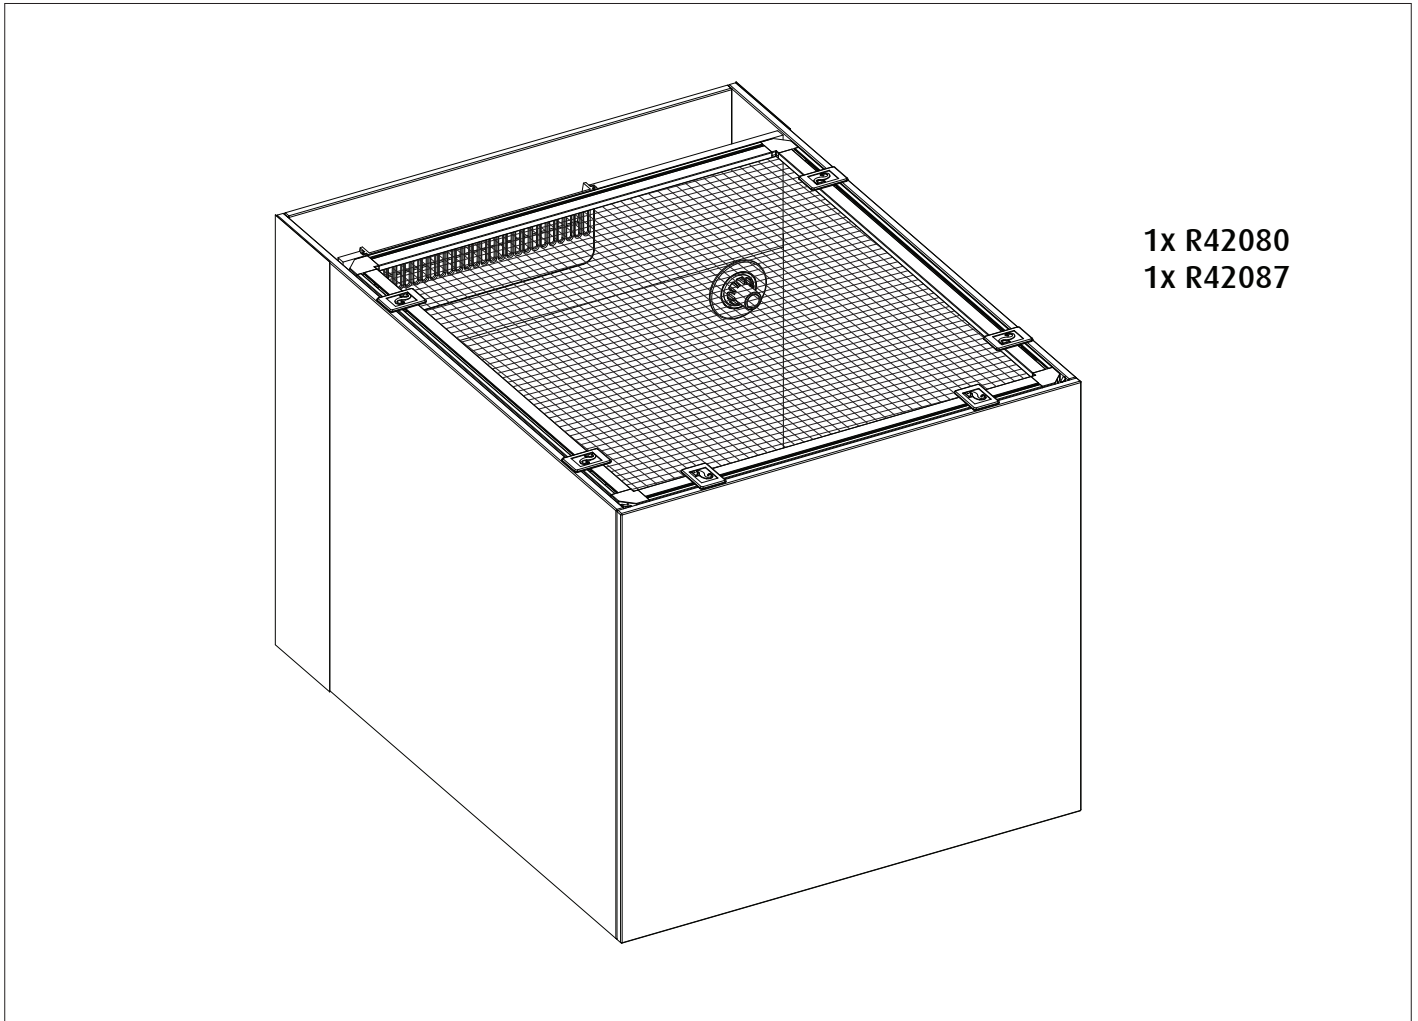

1 Panel / 1 panneau / 1 Element / 网屏1 / 1パネル