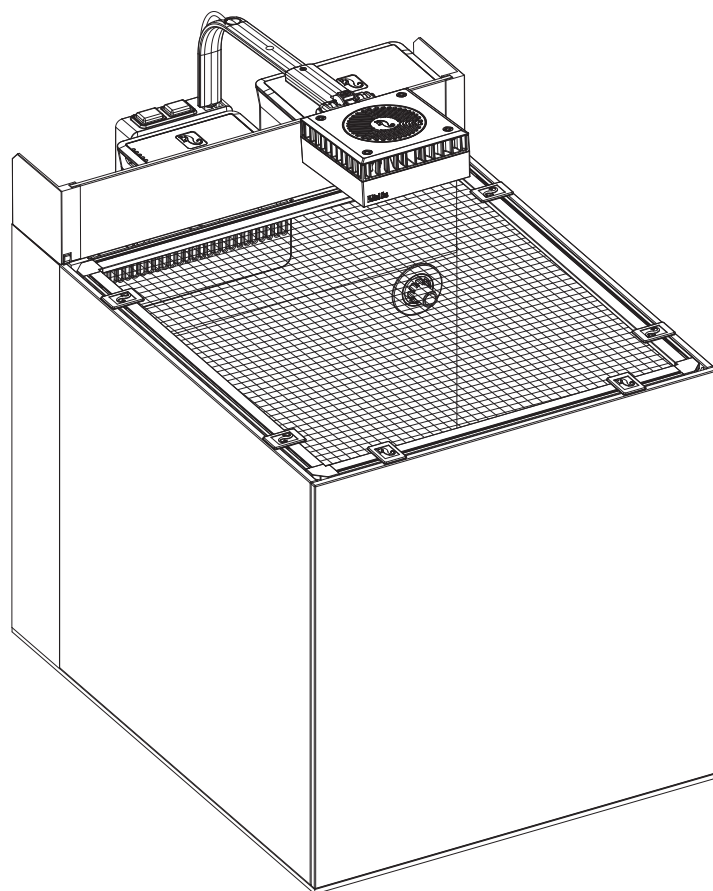

DIY AQUARIUM NET COVER

MAX Nano Cube

- EN** Profile Cutting Guide
- DE** Profilschneideanleitung
- FR** Guide de découpe
- CH** 型材裁切指南
- JP** フレームカッティングガイド

Resource & Support Center:
www.redseafish.com/support/

ITEM	A	B	C	D	E	P1	P2	P3	S	N	R
R42080	6	2	4	-	-	57cm/ 22.4" x4	-	10cm/ 3.9" x2	4m/ 13.1ft	2m/ 6.5ft	✓
R42081	6	2	4	1	1	88cm/ 34.6" x2	57cm/ 22.4" x3	10cm/ 3.9" x2	6m/ 19.6ft	3m/ 9.8ft	✓
R42082	6	2	6	1	1	118cm/ 46.4" x2	75cm/ 29.5" x3	10cm/ 3.9" x2	6m/ 19.6ft	3m/ 9.8ft	✓
R42083	10	2	10	2	2	149cm/ 58.6" x2	75cm/ 29.5" x4	10cm/ 3.9" x2	8m/ 26.2ft	4m/ 13.1ft	✓
R42084	10	2	10	3	3	179cm/ 70.4" x2	75cm/ 29.5" x5	10cm/ 3.9" x2	8m/ 26.2ft	4m/ 13.1ft	✓
R42087	-	-	4	-	-						

R42085

NOT INCLUDED / NICHT ENTHALTEN / NON FOURNI / 不包含 / 付属していません

1x R42080
1x R42087

1 Panel / 1 panneau / 1 Element / 网屏1 / 1パネル

Cutting guide
 Guide de découpes
 Schnittanleitung
 裁切指南
 カッティングガイド

Profile Profil Profile 型材 フレーム	Cut 1 Couper 1 Schnitt 1 裁切 1 カット1
P1 - R42080 570mm / 22 7/16"	PL - 384mm / 15 1/8"
P1 - R42080 570mm / 22 7/16"	PL - 384mm / 15 1/8"
P1 - R42080 570mm / 22 7/16"	PW - 295mm / 11 5/8"
P1 - R42080 570mm / 22 7/16"	PW - 295mm / 11 5/8"