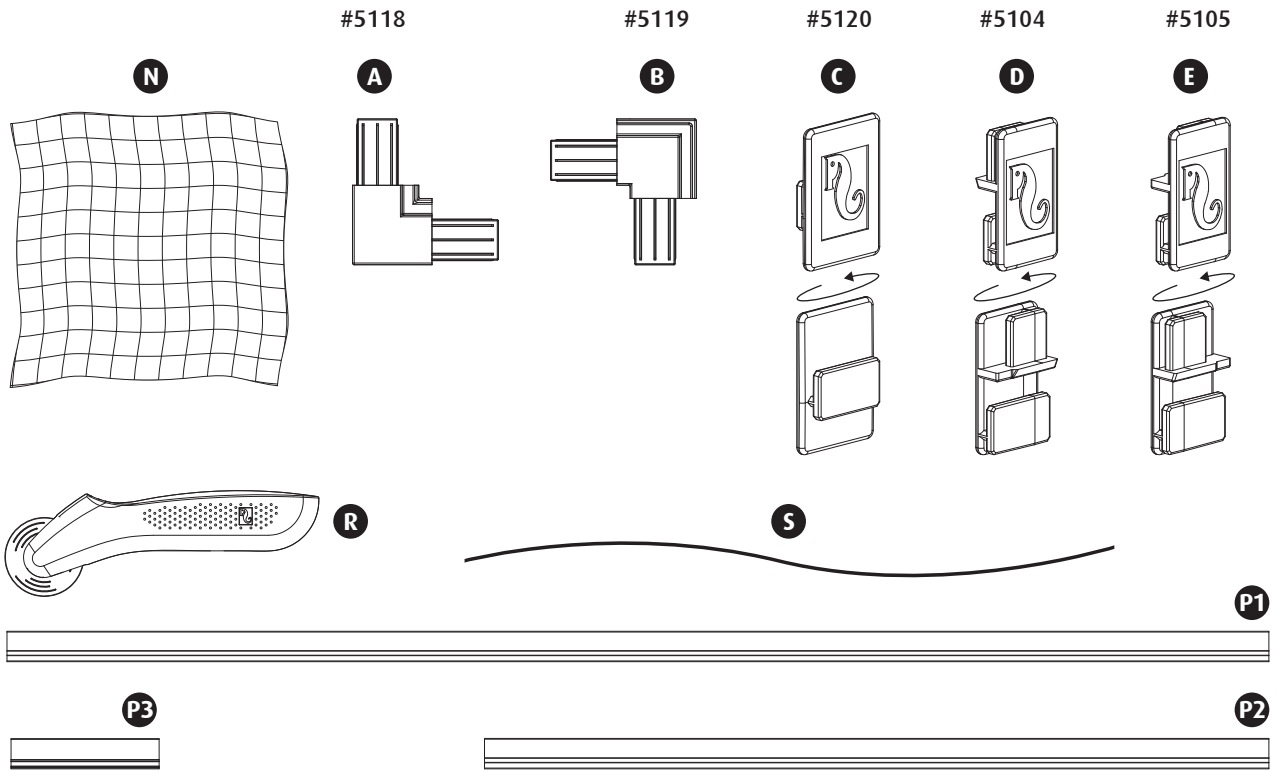

DIY AQUARIUM NET COVER

MAX Nano Cube

- EN** Profile Cutting Guide
- DE** Profilschneideanleitung
- FR** Guide de découpe
- CH** 型材裁切指南
- JP** フレームカッティングガイド

Resource & Support Center:
www.redseafish.com/support/

ITEM	A	B	C	D	E	P1	P2	P3	S	N	R
R42080	6	2	4	-	-	57cm/ 22.4" x4	-	10cm/ 3.9" x2	4m/ 13.1ft	2m/ 6.5ft	✓
R42081	6	2	4	1	1	88cm/ 34.6" x2	57cm/ 22.4" x3	10cm/ 3.9" x2	6m/ 19.6ft	3m/ 9.8ft	✓
R42082	6	2	6	1	1	118cm/ 46.4" x2	75cm/ 29.5" x3	10cm/ 3.9" x2	6m/ 19.6ft	3m/ 9.8ft	✓
R42083	10	2	10	2	2	149cm/ 58.6" x2	75cm/ 29.5" x4	10cm/ 3.9" x2	8m/ 26.2ft	4m/ 13.1ft	✓
R42084	10	2	10	3	3	179cm/ 70.4" x2	75cm/ 29.5" x5	10cm/ 3.9" x2	8m/ 26.2ft	4m/ 13.1ft	✓
R42087	-	-	4	-	-						

R42085

NOT INCLUDED / NICHT ENTHALTEN / NON FOURNI / 不包含 / 付属していません

1x R42080
1x R42087

1 Panel / 1 panneau / 1 Element / 网屏1 / 1パネル

Cutting guide
 Guide de découpes
 Schnittanleitung
 裁切指南
 カッティングガイド

Profile Profil Profile 型材 フレーム	Cut 1 Couper 1 Schnitt 1 裁切 1 カット1
P1 - R42080 570mm / 22 7/16"	PL - 384mm / 15 1/8"
P1 - R42080 570mm / 22 7/16"	PL - 384mm / 15 1/8"
P1 - R42080 570mm / 22 7/16"	PW - 295mm / 11 5/8"
P1 - R42080 570mm / 22 7/16"	PW - 295mm / 11 5/8"