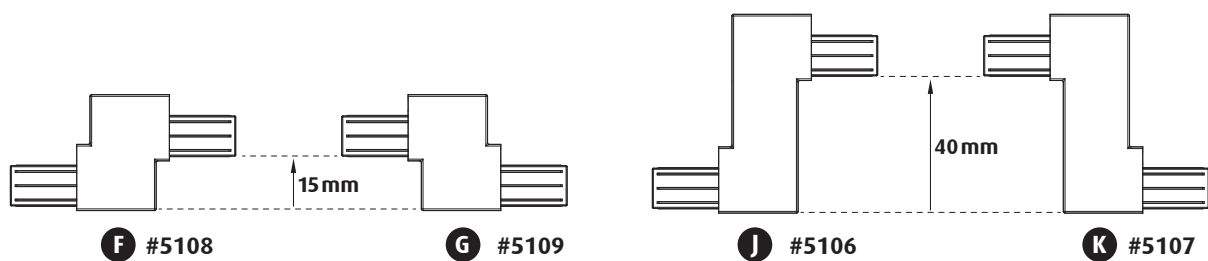

DIY AQUARIUM NET COVER

MAX Nano Cube

- EN** Profile Cutting Guide
- DE** Profilschneideanleitung
- FR** Guide de découpe
- CH** 型材裁切指南
- JP** フレームカッティングガイド

Resource & Support Center:
www.redseafish.com/support/

ITEM	A	B	C	D	E	P1	P2	P3	S	N	R
R42080	6	2	4	-	-	57cm/ 22.4" x4	-	10cm/ 3.9" x2	4m/ 13.1ft	2m/ 6.5ft	✓
R42081	6	2	4	1	1	88cm/ 34.6" x2	57cm/ 22.4" x3	10cm/ 3.9" x2	6m/ 19.6ft	3m/ 9.8ft	✓
R42082	6	2	6	1	1	118cm/ 46.4" x2	75cm/ 29.5" x3	10cm/ 3.9" x2	6m/ 19.6ft	3m/ 9.8ft	✓
R42083	10	2	10	2	2	149cm/ 58.6" x2	75cm/ 29.5" x4	10cm/ 3.9" x2	8m/ 26.2ft	4m/ 13.1ft	✓
R42084	10	2	10	3	3	179cm/ 70.4" x2	75cm/ 29.5" x5	10cm/ 3.9" x2	8m/ 26.2ft	4m/ 13.1ft	✓
R42087	-	-	4	-	-						

R42085

NOT INCLUDED / NICHT ENTHALTEN / NON FOURNI / 不包含 / 付属していません

1x R42080
1x R42087

1 Panel / 1 panneau / 1 Element / 网屏1 / 1パネル

Cutting guide
 Guide de découpes
 Schnittanleitung
 裁切指南
 カッティングガイド

Profile Profil Profile 型材 フレーム	Cut 1 Couper 1 Schnitt 1 裁切 1 カット1
P1 - R42080 570mm / 22 7/16"	PL - 384mm / 15 1/8"
P1 - R42080 570mm / 22 7/16"	PL - 384mm / 15 1/8"
P1 - R42080 570mm / 22 7/16"	PW - 295mm / 11 5/8"
P1 - R42080 570mm / 22 7/16"	PW - 295mm / 11 5/8"