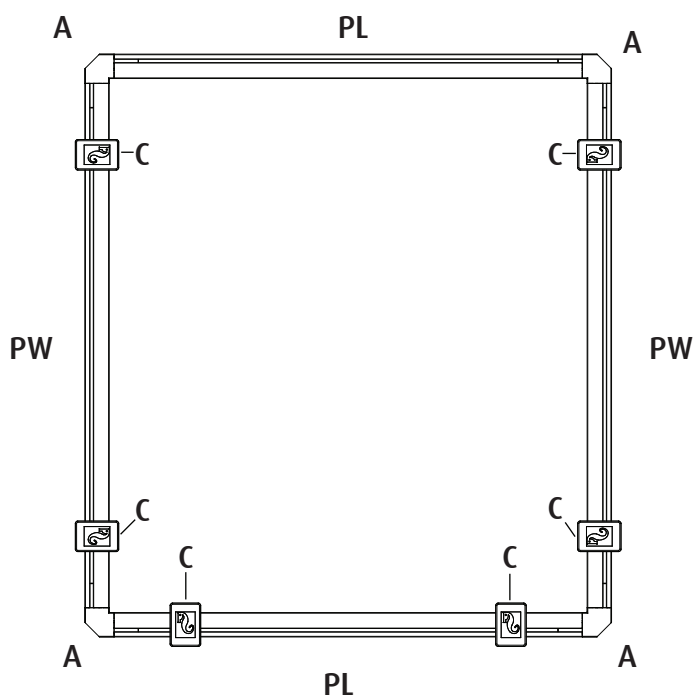

ITEM	A	B	C	D	E	P1	P2	P3	S	N	R
R42080	6	2	4	-	-	57cm/ 22.4" x4	-	10cm/ 3.9" x2	4m/ 13.1ft	2m/ 6.5ft	✓
R42081	6	2	4	1	1	88cm/ 34.6" x2	57cm/ 22.4" x3	10cm/ 3.9" x2	6m/ 19.6ft	3m/ 9.8ft	✓
R42082	6	2	6	1	1	118cm/ 46.4" x2	75cm/ 29.5" x3	10cm/ 3.9" x2	6m/ 19.6ft	3m/ 9.8ft	✓
R42083	10	2	10	2	2	149cm/ 58.6" x2	75cm/ 29.5" x4	10cm/ 3.9" x2	8m/ 26.2ft	4m/ 13.1ft	✓
R42084	10	2	10	3	3	179cm/ 70.4" x2	75cm/ 29.5" x5	10cm/ 3.9" x2	8m/ 26.2ft	4m/ 13.1ft	✓
R42087	-	-	4	-	-						

R42085

NOT INCLUDED / NICHT ENTHALTEN / NON FOURNI / 不包含 / 付属していません

1x R42080
1x R42087

1 Panel / 1 panneau / 1 Element / 网屏1 / 1パネル

Cutting guide
 Guide de découpes
 Schnittanleitung
 裁切指南
 カッティングガイド

Profile Profil Profile 型材 フレーム	Cut 1 Couper 1 Schnitt 1 裁切 1 カット1
P1 - R42080 570mm / 22 7/16"	PL - 384mm / 15 1/8"
P1 - R42080 570mm / 22 7/16"	PL - 384mm / 15 1/8"
P1 - R42080 570mm / 22 7/16"	PW - 295mm / 11 5/8"
P1 - R42080 570mm / 22 7/16"	PW - 295mm / 11 5/8"