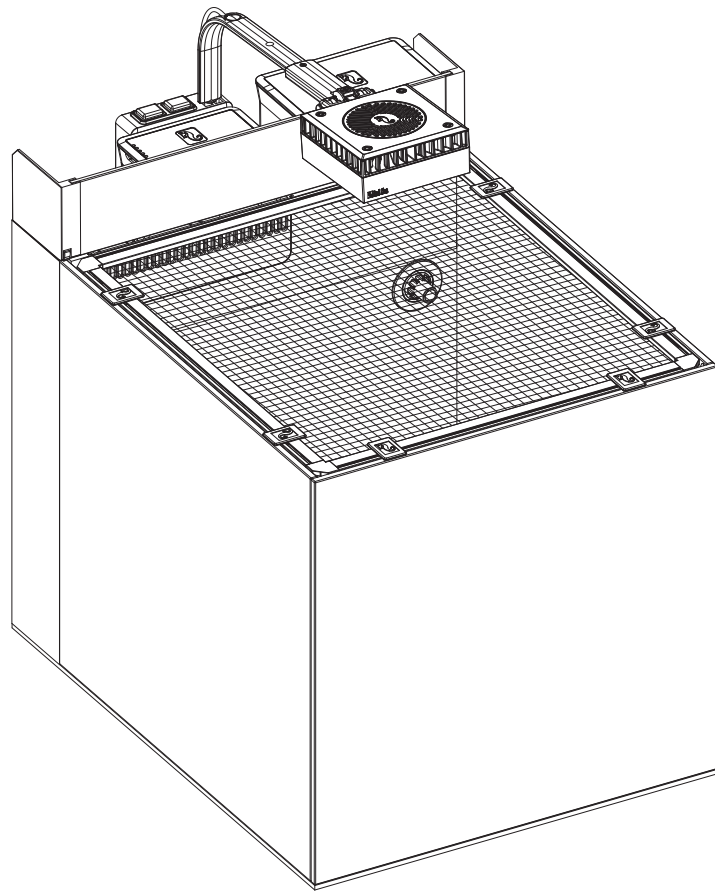

DIY AQUARIUM NET COVER

MAX Nano Peninsula

- EN** Profile Cutting Guide
- DE** Profilschneideanleitung
- FR** Guide de découpe
- CH** 型材裁切指南
- JP** フレームカッティングガイド

Resource & Support Center:
www.redseafish.com/support/

ITEM	A	B	C	D	E	P1	P2	P3	S	N	R
R42080	6	2	4	-	-	57cm/ 22.4" x4	-	10cm/ 3.9" x2	4m/ 13.1ft	2m/ 6.5ft	✓
R42081	6	2	4	1	1	88cm/ 34.6" x2	57cm/ 22.4" x3	10cm/ 3.9" x2	6m/ 19.6ft	3m/ 9.8ft	✓
R42082	6	2	6	1	1	118cm/ 46.4" x2	75cm/ 29.5" x3	10cm/ 3.9" x2	6m/ 19.6ft	3m/ 9.8ft	✓
R42083	10	2	10	2	2	149cm/ 58.6" x2	75cm/ 29.5" x4	10cm/ 3.9" x2	8m/ 26.2ft	4m/ 13.1ft	✓
R42084	10	2	10	3	3	179cm/ 70.4" x2	75cm/ 29.5" x5	10cm/ 3.9" x2	8m/ 26.2ft	4m/ 13.1ft	✓
R42087	-	-	4	-	-						

R42085

NOT INCLUDED / NICHT ENTHALTEN / NON FOURNI / 不包含 / 付属していません

1x R42080
1x R42087

1 Panel / 1 panneau / 1 Element / 网屏1 / 1パネル

Cutting guide
 Guide de découpes
 Schnittanleitung
 裁切指南
 カッティングガイド

Profile Profil Profile 型材 フレーム	Cut 1 Couper 1 Schnitt 1 裁切 1 カット1
P1 - R42080 570mm / 22 ⁷ / ₁₆ "	PL - 384mm / 15 ¹ / ₈ "
P1 - R42080 570mm / 22 ⁷ / ₁₆ "	PL - 384mm / 15 ¹ / ₈ "
P1 - R42080 570mm / 22 ⁷ / ₁₆ "	PW - 430mm / 16 ¹⁵ / ₁₆ "
P1 - R42080 570mm / 22 ⁷ / ₁₆ "	PW - 430mm / 16 ¹⁵ / ₁₆ "