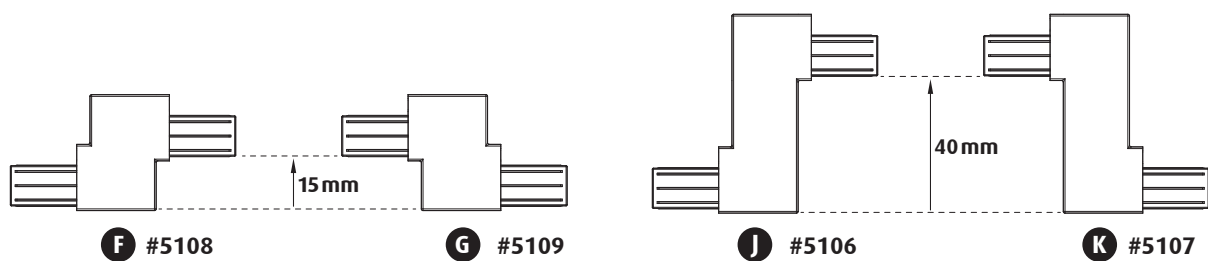

DIY AQUARIUM NET COVER

MAX Nano Peninsula

- EN** Profile Cutting Guide
- DE** Profilschneideanleitung
- FR** Guide de découpe
- CH** 型材裁切指南
- JP** フレームカッティングガイド

Resource & Support Center:
www.redseafish.com/support/

ITEM	A	B	C	D	E	P1	P2	P3	S	N	R
R42080	6	2	4	-	-	57cm/ 22.4" x4	-	10cm/ 3.9" x2	4m/ 13.1ft	2m/ 6.5ft	✓
R42081	6	2	4	1	1	88cm/ 34.6" x2	57cm/ 22.4" x3	10cm/ 3.9" x2	6m/ 19.6ft	3m/ 9.8ft	✓
R42082	6	2	6	1	1	118cm/ 46.4" x2	75cm/ 29.5" x3	10cm/ 3.9" x2	6m/ 19.6ft	3m/ 9.8ft	✓
R42083	10	2	10	2	2	149cm/ 58.6" x2	75cm/ 29.5" x4	10cm/ 3.9" x2	8m/ 26.2ft	4m/ 13.1ft	✓
R42084	10	2	10	3	3	179cm/ 70.4" x2	75cm/ 29.5" x5	10cm/ 3.9" x2	8m/ 26.2ft	4m/ 13.1ft	✓
R42087	-	-	4	-	-						

R42085

NOT INCLUDED / NICHT ENTHALTEN / NON FOURNI / 不包含 / 付属していません

1x R42080
1x R42087

1 Panel / 1 panneau / 1 Element / 网屏1 / 1パネル

Cutting guide
 Guide de découpes
 Schnittanleitung
 裁切指南
 カッティングガイド

Profile Profil Profile 型材 フレーム	Cut 1 Couper 1 Schnitt 1 裁切 1 カット1
P1 - R42080 570mm / 22 ⁷ / ₁₆ "	PL - 384mm / 15 ¹ / ₈ "
P1 - R42080 570mm / 22 ⁷ / ₁₆ "	PL - 384mm / 15 ¹ / ₈ "
P1 - R42080 570mm / 22 ⁷ / ₁₆ "	PW - 430mm / 16 ¹⁵ / ₁₆ "
P1 - R42080 570mm / 22 ⁷ / ₁₆ "	PW - 430mm / 16 ¹⁵ / ₁₆ "