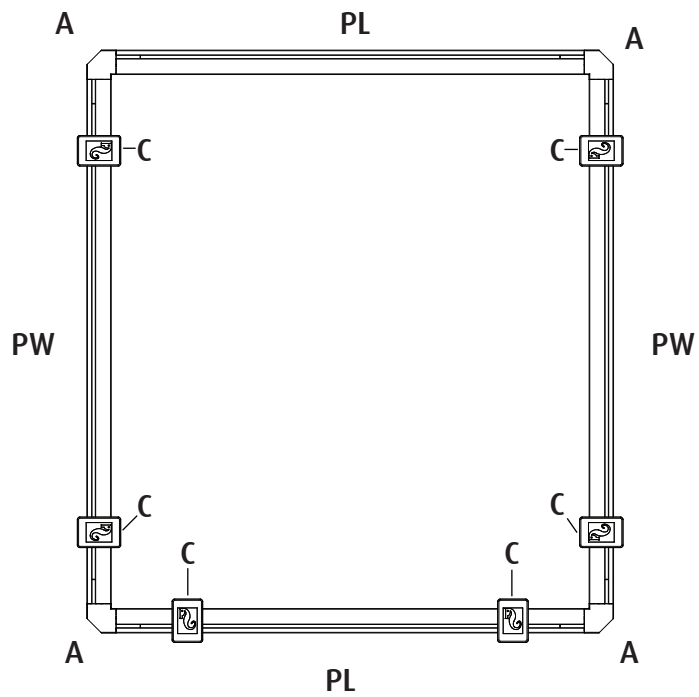

ITEM	A	B	C	D	E	P1	P2	P3	S	N	R
R42080	6	2	4	-	-	57cm/ 22.4" x4	-	10cm/ 3.9" x2	4m/ 13.1ft	2m/ 6.5ft	✓
R42081	6	2	4	1	1	88cm/ 34.6" x2	57cm/ 22.4" x3	10cm/ 3.9" x2	6m/ 19.6ft	3m/ 9.8ft	✓
R42082	6	2	6	1	1	118cm/ 46.4" x2	75cm/ 29.5" x3	10cm/ 3.9" x2	6m/ 19.6ft	3m/ 9.8ft	✓
R42083	10	2	10	2	2	149cm/ 58.6" x2	75cm/ 29.5" x4	10cm/ 3.9" x2	8m/ 26.2ft	4m/ 13.1ft	✓
R42084	10	2	10	3	3	179cm/ 70.4" x2	75cm/ 29.5" x5	10cm/ 3.9" x2	8m/ 26.2ft	4m/ 13.1ft	✓
R42087	-	-	4	-	-						

R42085

NOT INCLUDED / NICHT ENTHALTEN / NON FOURNI / 不包含 / 付属していません

1x R42080
1x R42087

1 Panel / 1 panneau / 1 Element / 网屏1 / 1パネル

Cutting guide
 Guide de découpes
 Schnittanleitung
 裁切指南
 カッティングガイド

Profile Profil Profile 型材 フレーム	Cut 1 Couper 1 Schnitt 1 裁切 1 カット1
P1 - R42080 570mm / 22 ⁷ / ₁₆ "	PL - 384mm / 15 ¹ / ₈ "
P1 - R42080 570mm / 22 ⁷ / ₁₆ "	PL - 384mm / 15 ¹ / ₈ "
P1 - R42080 570mm / 22 ⁷ / ₁₆ "	PW - 430mm / 16 ¹⁵ / ₁₆ "
P1 - R42080 570mm / 22 ⁷ / ₁₆ "	PW - 430mm / 16 ¹⁵ / ₁₆ "