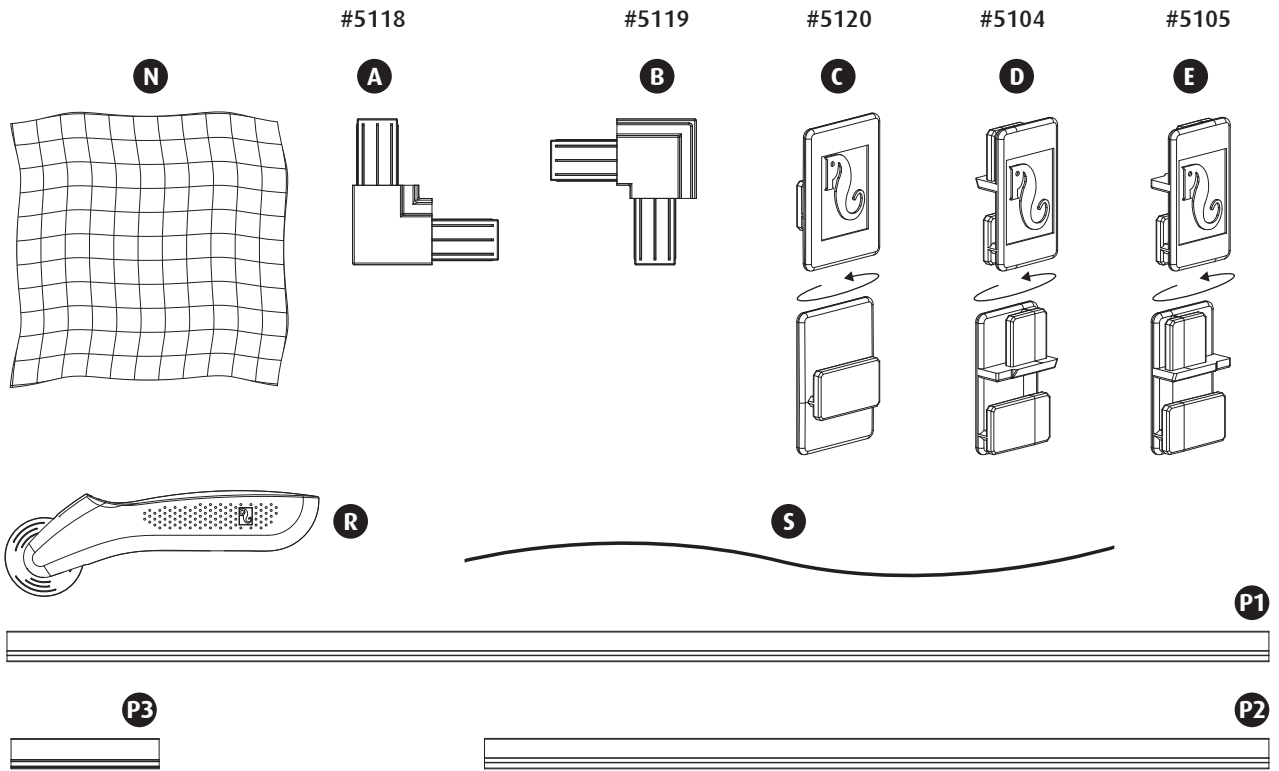

DIY AQUARIUM NET COVER

MAX Nano Peninsula

- EN** Profile Cutting Guide
- DE** Profilschneideanleitung
- FR** Guide de découpe
- CH** 型材裁切指南
- JP** フレームカッティングガイド

Resource & Support Center:
www.redseafish.com/support/

ITEM	A	B	C	D	E	P1	P2	P3	S	N	R
R42080	6	2	4	-	-	57cm/ 22.4" x4	-	10cm/ 3.9" x2	4m/ 13.1ft	2m/ 6.5ft	✓
R42081	6	2	4	1	1	88cm/ 34.6" x2	57cm/ 22.4" x3	10cm/ 3.9" x2	6m/ 19.6ft	3m/ 9.8ft	✓
R42082	6	2	6	1	1	118cm/ 46.4" x2	75cm/ 29.5" x3	10cm/ 3.9" x2	6m/ 19.6ft	3m/ 9.8ft	✓
R42083	10	2	10	2	2	149cm/ 58.6" x2	75cm/ 29.5" x4	10cm/ 3.9" x2	8m/ 26.2ft	4m/ 13.1ft	✓
R42084	10	2	10	3	3	179cm/ 70.4" x2	75cm/ 29.5" x5	10cm/ 3.9" x2	8m/ 26.2ft	4m/ 13.1ft	✓
R42087	-	-	4	-	-						

R42085

NOT INCLUDED / NICHT ENTHALTEN / NON FOURNI / 不包含 / 付属していません

1x R42080
1x R42087

1 Panel / 1 panneau / 1 Element / 网屏1 / 1パネル

Cutting guide
 Guide de découpes
 Schnittanleitung
 裁切指南
 カッティングガイド

Profile Profil Profile 型材 フレーム	Cut 1 Couper 1 Schnitt 1 裁切 1 カット1
P1 - R42080 570mm / 22 ⁷ / ₁₆ "	PL - 384mm / 15 ¹ / ₈ "
P1 - R42080 570mm / 22 ⁷ / ₁₆ "	PL - 384mm / 15 ¹ / ₈ "
P1 - R42080 570mm / 22 ⁷ / ₁₆ "	PW - 430mm / 16 ¹⁵ / ₁₆ "
P1 - R42080 570mm / 22 ⁷ / ₁₆ "	PW - 430mm / 16 ¹⁵ / ₁₆ "