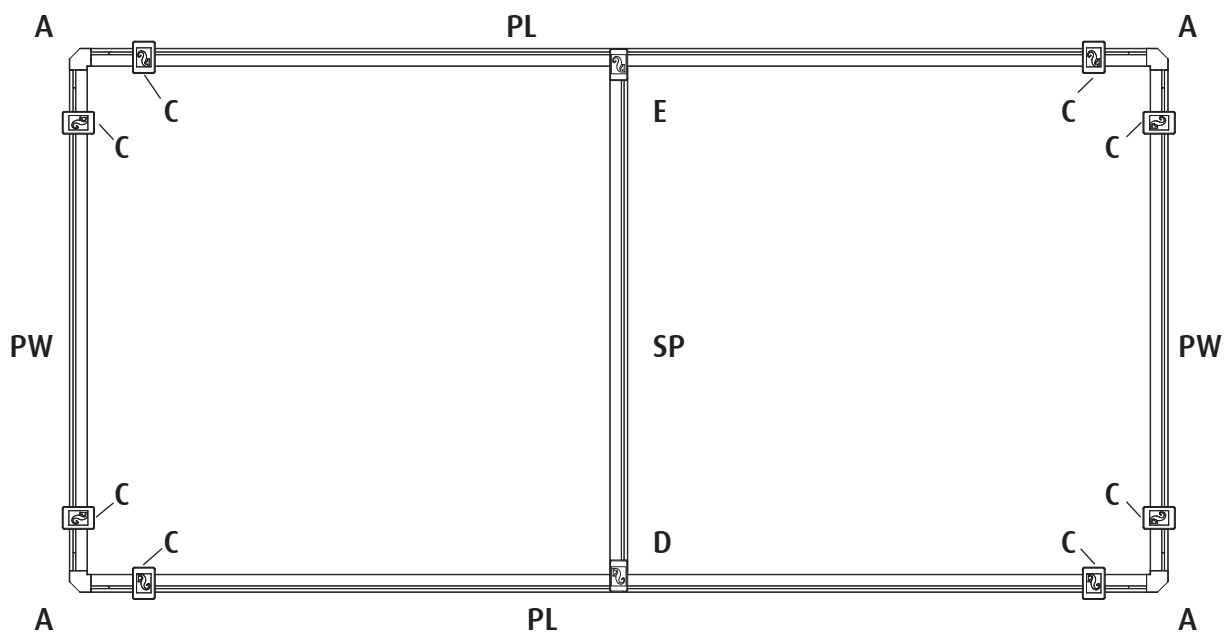

ITEM	A	B	C	D	E	P1	P2	P3	S	N	R
R42080	6	2	4	-	-	57cm/ 22.4" x4	-	10cm/ 3.9" x2	4m/ 13.1ft	2m/ 6.5ft	✓
R42081	6	2	4	1	1	88cm/ 34.6" x2	57cm/ 22.4" x3	10cm/ 3.9" x2	6m/ 19.6ft	3m/ 9.8ft	✓
R42082	6	2	6	1	1	118cm/ 46.4" x2	75cm/ 29.5" x3	10cm/ 3.9" x2	6m/ 19.6ft	3m/ 9.8ft	✓
R42083	10	2	10	2	2	149cm/ 58.6" x2	75cm/ 29.5" x4	10cm/ 3.9" x2	8m/ 26.2ft	4m/ 13.1ft	✓
R42084	10	2	10	3	3	179cm/ 70.4" x2	75cm/ 29.5" x5	10cm/ 3.9" x2	8m/ 26.2ft	4m/ 13.1ft	✓
R42087	-	-	4	-	-						

# 2x ReefLED®

1x R42081  
1x R42087

1 Panel / 1 panneau / 1 Element / 网屏1 / 1パネル

Cutting guide  
 Guide de découpes  
 Schnittanleitung  
 裁切指南  
 カッティングガイド

Profile Profil Profile 型材 フレーム	Cut 1 Couper 1 Schnitt 1 裁切 1 カット1
P1 - R42081 880mm/ 34 <sup>21</sup> / <sub>32</sub> "	PL - 880mm/ 34 <sup>21</sup> / <sub>32</sub> "
P1 - R42081 880mm/ 34 <sup>21</sup> / <sub>32</sub> "	PL - 880mm/ 34 <sup>21</sup> / <sub>32</sub> "
P2 - R42081 570mm/ 22 <sup>7</sup> / <sub>16</sub> "	PW - 555mm/ 21 <sup>27</sup> / <sub>32</sub> "
P2 - R42081 570mm/ 22 <sup>7</sup> / <sub>16</sub> "	PW - 555mm/ 21 <sup>27</sup> / <sub>32</sub> "
P2 - R42081 570mm/ 22 <sup>7</sup> / <sub>16</sub> "	SP - 558mm/ 21 <sup>31</sup> / <sub>32</sub> "