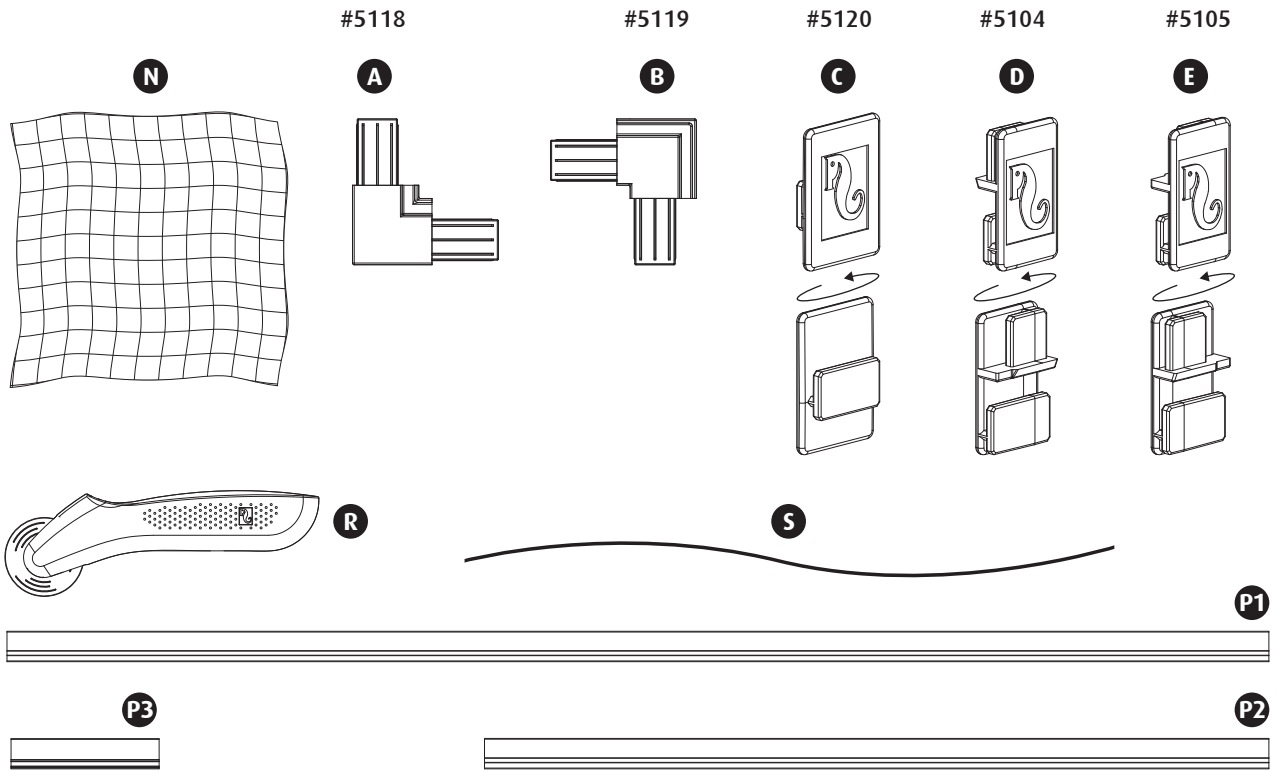

# DIY AQUARIUM NET COVER

## REEFER Peninsula 350 G2+

- EN** Profile Cutting Guide
- DE** Profilschneideanleitung
- FR** Guide de découpe
- CH** 型材裁切指南
- JP** フレームカッティングガイド

Resource & Support Center:  
[www.redseafish.com/support/](http://www.redseafish.com/support/)

ITEM	A	B	C	D	E	P1	P2	P3	S	N	R
R42080	6	2	4	-	-	57cm/ 22.4" x4	-	10cm/ 3.9" x2	4m/ 13.1ft	2m/ 6.5ft	✓
R42081	6	2	4	1	1	88cm/ 34.6" x2	57cm/ 22.4" x3	10cm/ 3.9" x2	6m/ 19.6ft	3m/ 9.8ft	✓
R42082	6	2	6	1	1	118cm/ 46.4" x2	75cm/ 29.5" x3	10cm/ 3.9" x2	6m/ 19.6ft	3m/ 9.8ft	✓
R42083	10	2	10	2	2	149cm/ 58.6" x2	75cm/ 29.5" x4	10cm/ 3.9" x2	8m/ 26.2ft	4m/ 13.1ft	✓
R42084	10	2	10	3	3	179cm/ 70.4" x2	75cm/ 29.5" x5	10cm/ 3.9" x2	8m/ 26.2ft	4m/ 13.1ft	✓
R42087	-	-	4	-	-						

# 2x ReefLED®

1x R42081  
1x R42087

1 Panel / 1 panneau / 1 Element / 网屏1 / 1パネル

Cutting guide  
 Guide de découpes  
 Schnittanleitung  
 裁切指南  
 カッティングガイド

Profile Profil Profile 型材 フレーム	Cut 1 Couper 1 Schnitt 1 裁切 1 カット1
P1 - R42081 880mm/ 34 <sup>21</sup> / <sub>32</sub> "	PL - 880mm/ 34 <sup>21</sup> / <sub>32</sub> "
P1 - R42081 880mm/ 34 <sup>21</sup> / <sub>32</sub> "	PL - 880mm/ 34 <sup>21</sup> / <sub>32</sub> "
P2 - R42081 570mm/ 22 <sup>7</sup> / <sub>16</sub> "	PW - 555mm/ 21 <sup>27</sup> / <sub>32</sub> "
P2 - R42081 570mm/ 22 <sup>7</sup> / <sub>16</sub> "	PW - 555mm/ 21 <sup>27</sup> / <sub>32</sub> "
P2 - R42081 570mm/ 22 <sup>7</sup> / <sub>16</sub> "	SP - 558mm/ 21 <sup>31</sup> / <sub>32</sub> "