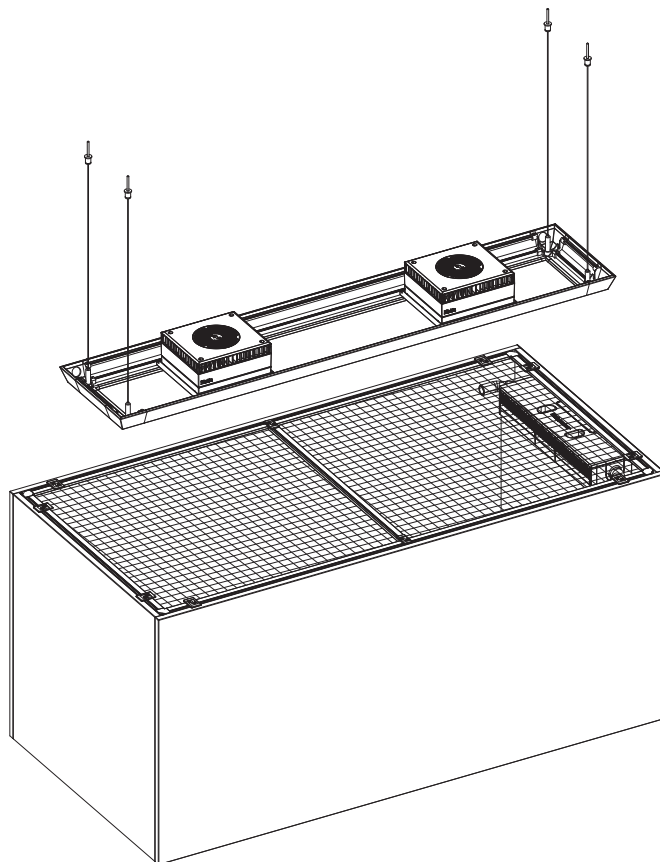

ITEM	A	B	C	D	E	P1	P2	P3	S	N	R
R42080	6	2	4	-	-	57cm/ 22.4" x4	-	10cm/ 3.9" x2	4m/ 13.1ft	2m/ 6.5ft	✓
R42081	6	2	4	1	1	88cm/ 34.6" x2	57cm/ 22.4" x3	10cm/ 3.9" x2	6m/ 19.6ft	3m/ 9.8ft	✓
R42082	6	2	6	1	1	118cm/ 46.4" x2	75cm/ 29.5" x3	10cm/ 3.9" x2	6m/ 19.6ft	3m/ 9.8ft	✓
R42083	10	2	10	2	2	149cm/ 58.6" x2	75cm/ 29.5" x4	10cm/ 3.9" x2	8m/ 26.2ft	4m/ 13.1ft	✓
R42084	10	2	10	3	3	179cm/ 70.4" x2	75cm/ 29.5" x5	10cm/ 3.9" x2	8m/ 26.2ft	4m/ 13.1ft	✓
R42087	-	-	4	-	-						

# 2x ReefLED®

1x R42081  
1x R42087

1 Panel / 1 panneau / 1 Element / 网屏1 / 1パネル

Cutting guide  
 Guide de découpes  
 Schnittanleitung  
 裁切指南  
 カッティングガイド

Profile Profil Profile 型材 フレーム	Cut 1 Couper 1 Schnitt 1 裁切 1 カット1
P1 - R42081 880mm/ 34 <sup>21</sup> / <sub>32</sub> "	PL - 880mm/ 34 <sup>21</sup> / <sub>32</sub> "
P1 - R42081 880mm/ 34 <sup>21</sup> / <sub>32</sub> "	PL - 880mm/ 34 <sup>21</sup> / <sub>32</sub> "
P2 - R42081 570mm/ 22 <sup>7</sup> / <sub>16</sub> "	PW - 555mm/ 21 <sup>27</sup> / <sub>32</sub> "
P2 - R42081 570mm/ 22 <sup>7</sup> / <sub>16</sub> "	PW - 555mm/ 21 <sup>27</sup> / <sub>32</sub> "
P2 - R42081 570mm/ 22 <sup>7</sup> / <sub>16</sub> "	SP - 558mm/ 21 <sup>31</sup> / <sub>32</sub> "