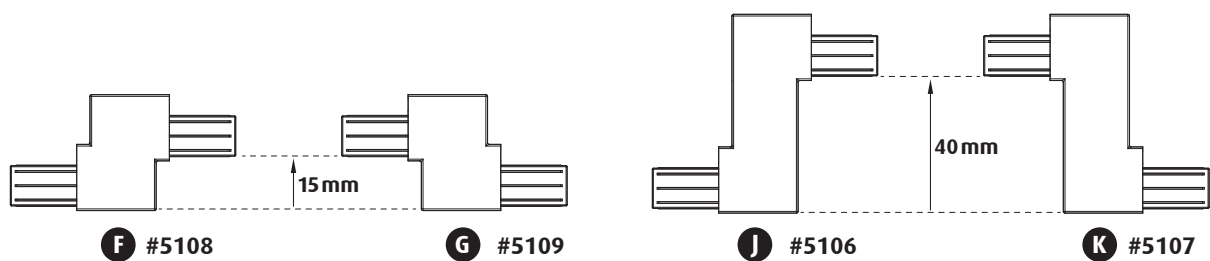

## REEFER Peninsula 350 G2+

- EN** Profile Cutting Guide
- DE** Profilschneideanleitung
- FR** Guide de découpe
- CH** 型材裁切指南
- JP** フレームカッティングガイド

Resource & Support Center:  
[www.redseafish.com/support/](http://www.redseafish.com/support/)

ITEM	A	B	C	D	E	P1	P2	P3	S	N	R
R42080	6	2	4	-	-	57cm/ 22.4" x4	-	10cm/ 3.9" x2	4m/ 13.1ft	2m/ 6.5ft	✓
R42081	6	2	4	1	1	88cm/ 34.6" x2	57cm/ 22.4" x3	10cm/ 3.9" x2	6m/ 19.6ft	3m/ 9.8ft	✓
R42082	6	2	6	1	1	118cm/ 46.4" x2	75cm/ 29.5" x3	10cm/ 3.9" x2	6m/ 19.6ft	3m/ 9.8ft	✓
R42083	10	2	10	2	2	149cm/ 58.6" x2	75cm/ 29.5" x4	10cm/ 3.9" x2	8m/ 26.2ft	4m/ 13.1ft	✓
R42084	10	2	10	3	3	179cm/ 70.4" x2	75cm/ 29.5" x5	10cm/ 3.9" x2	8m/ 26.2ft	4m/ 13.1ft	✓
R42087	-	-	4	-	-						

# 2x ReefLED®

1x R42081  
1x R42087

1 Panel / 1 panneau / 1 Element / 网屏1 / 1パネル

Cutting guide  
 Guide de découpes  
 Schnittanleitung  
 裁切指南  
 カッティングガイド

Profile Profil Profile 型材 フレーム	Cut 1 Couper 1 Schnitt 1 裁切 1 カット1
P1 - R42081 880mm/ 34 <sup>21</sup> / <sub>32</sub> "	PL - 880mm/ 34 <sup>21</sup> / <sub>32</sub> "
P1 - R42081 880mm/ 34 <sup>21</sup> / <sub>32</sub> "	PL - 880mm/ 34 <sup>21</sup> / <sub>32</sub> "
P2 - R42081 570mm/ 22 <sup>7</sup> / <sub>16</sub> "	PW - 555mm/ 21 <sup>27</sup> / <sub>32</sub> "
P2 - R42081 570mm/ 22 <sup>7</sup> / <sub>16</sub> "	PW - 555mm/ 21 <sup>27</sup> / <sub>32</sub> "
P2 - R42081 570mm/ 22 <sup>7</sup> / <sub>16</sub> "	SP - 558mm/ 21 <sup>31</sup> / <sub>32</sub> "