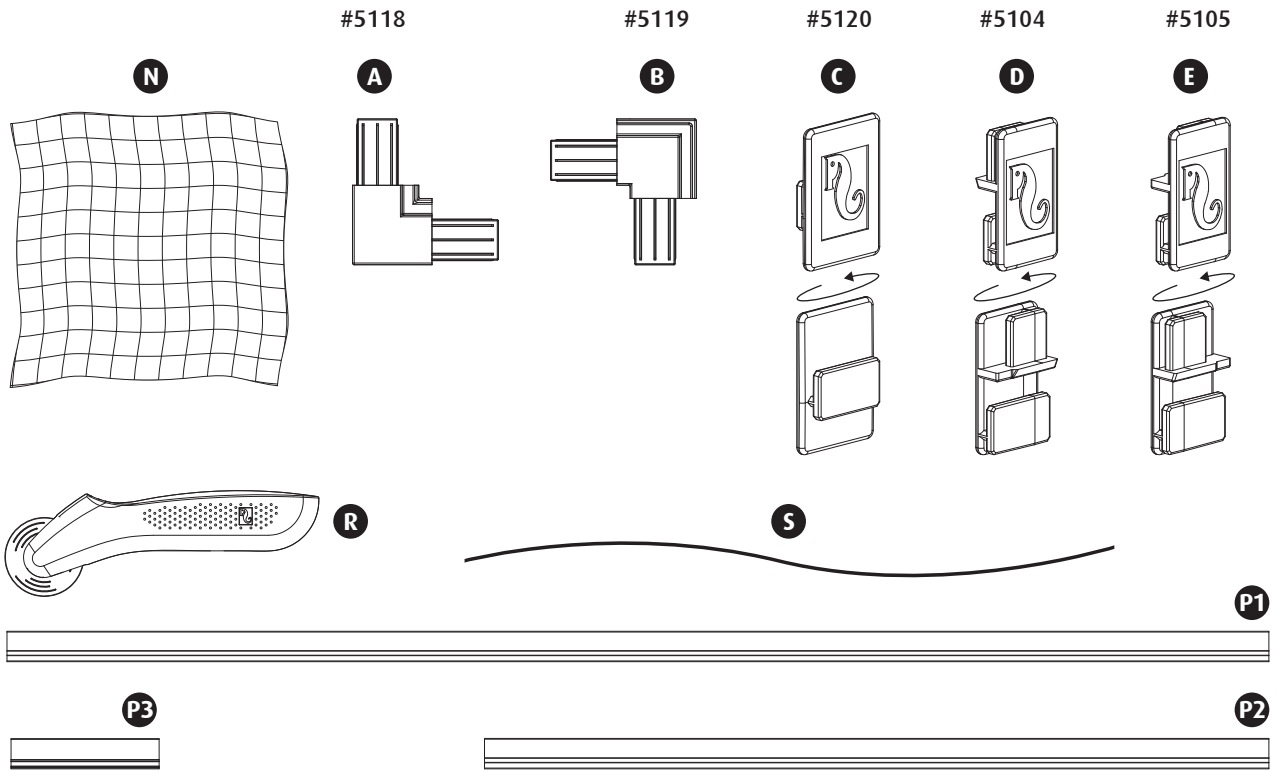

DIY AQUARIUM NET COVER

REEFER Peninsula 500 G2+

- EN** Profile Cutting Guide
- DE** Profilschneideanleitung
- FR** Guide de découpe
- CH** 型材裁切指南
- JP** フレームカッティングガイド

Resource & Support Center:
www.redseafish.com/support/

ITEM	A	B	C	D	E	P1	P2	P3	S	N	R
R42080	6	2	4	-	-	57cm/ 22.4" x4	-	10cm/ 3.9" x2	4m/ 13.1ft	2m/ 6.5ft	✓
R42081	6	2	4	1	1	88cm/ 34.6" x2	57cm/ 22.4" x3	10cm/ 3.9" x2	6m/ 19.6ft	3m/ 9.8ft	✓
R42082	6	2	6	1	1	118cm/ 46.4" x2	75cm/ 29.5" x3	10cm/ 3.9" x2	6m/ 19.6ft	3m/ 9.8ft	✓
R42083	10	2	10	2	2	149cm/ 58.6" x2	75cm/ 29.5" x4	10cm/ 3.9" x2	8m/ 26.2ft	4m/ 13.1ft	✓
R42084	10	2	10	3	3	179cm/ 70.4" x2	75cm/ 29.5" x5	10cm/ 3.9" x2	8m/ 26.2ft	4m/ 13.1ft	✓
R42087	-	-	4	-	-						

R42085

NOT INCLUDED / NICHT ENTHALTEN / NON FOURNI / 不包含 / 付属していません

2x ReefLED®

1x R42082
1x R42087

1 Panel / 1 panneau / 1 Element / 网屏1 / 1パネル

Cutting guide

Guide de découpes

Schnittanleitung

3x ReefLED®

1x R42083

1 Panel / 1 panneau / 1 Element / 网屏1 / 1パネル

Cutting guide
 Guide de découpes
 Schnittanleitung
 裁切指南
 カッティングガイド

Profile Profil Profile 型材 フレーム	Cut 1 Couper 1 Schnitt 1 裁切 1 カット1
P1 - R42083 1490mm/ 58 ²¹ / ₃₂ "	PL - 1170mm/ 46 ¹ / ₁₆ "
P1 - R42083 1490mm/ 58 ²¹ / ₃₂ "	PL - 1170mm/ 46 ¹ / ₁₆ "
P2 - R42083 750mm/ 29 ¹⁷ / ₃₂ "	PW - 555mm/ 21 ²⁷ / ₃₂ "
P2 - R42083 750mm/ 29 ¹⁷ / ₃₂ "	PW - 555mm/ 21 ²⁷ / ₃₂ "
P2 - R42083 750mm/ 29 ¹⁷ / ₃₂ "	SP - 558mm/ 21 ³¹ / ₃₂ "
P2 - R42083 750mm/ 29 ¹⁷ / ₃₂ "	SP - 558mm/ 21 ³¹ / ₃₂ "