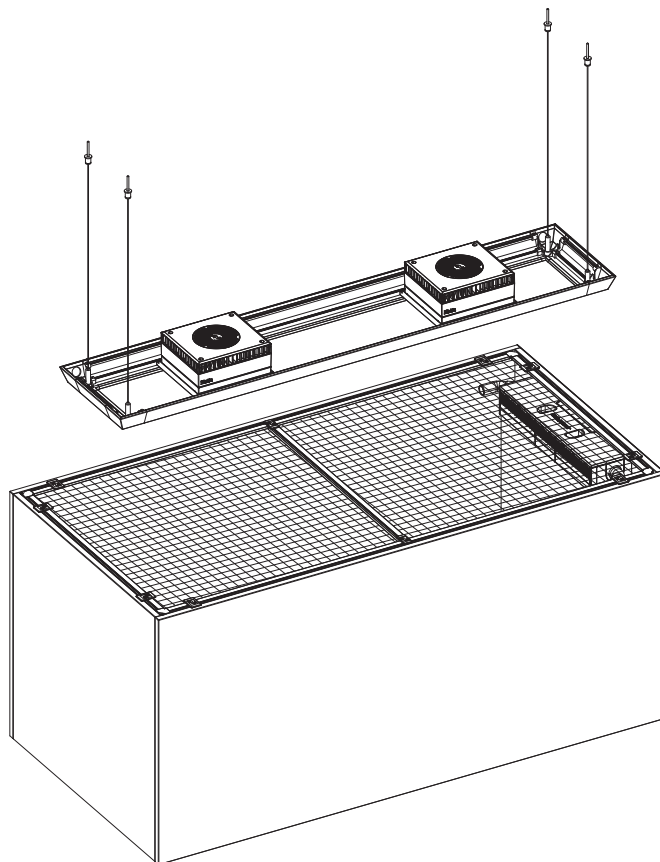

ITEM	A	B	C	D	E	P1	P2	P3	S	N	R
R42080	6	2	4	-	-	57cm/ 22.4" x4	-	10cm/ 3.9" x2	4m/ 13.1ft	2m/ 6.5ft	✓
R42081	6	2	4	1	1	88cm/ 34.6" x2	57cm/ 22.4" x3	10cm/ 3.9" x2	6m/ 19.6ft	3m/ 9.8ft	✓
R42082	6	2	6	1	1	118cm/ 46.4" x2	75cm/ 29.5" x3	10cm/ 3.9" x2	6m/ 19.6ft	3m/ 9.8ft	✓
R42083	10	2	10	2	2	149cm/ 58.6" x2	75cm/ 29.5" x4	10cm/ 3.9" x2	8m/ 26.2ft	4m/ 13.1ft	✓
R42084	10	2	10	3	3	179cm/ 70.4" x2	75cm/ 29.5" x5	10cm/ 3.9" x2	8m/ 26.2ft	4m/ 13.1ft	✓
R42087	-	-	4	-	-						

R42085

NOT INCLUDED / NICHT ENTHALTEN / NON FOURNI / 不包含 / 付属していません

2x ReefLED®

1x R42082
1x R42087

1 Panel / 1 panneau / 1 Element / 网屏1 / 1パネル

Cutting guide

Guide de découpes

Schnittanleitung