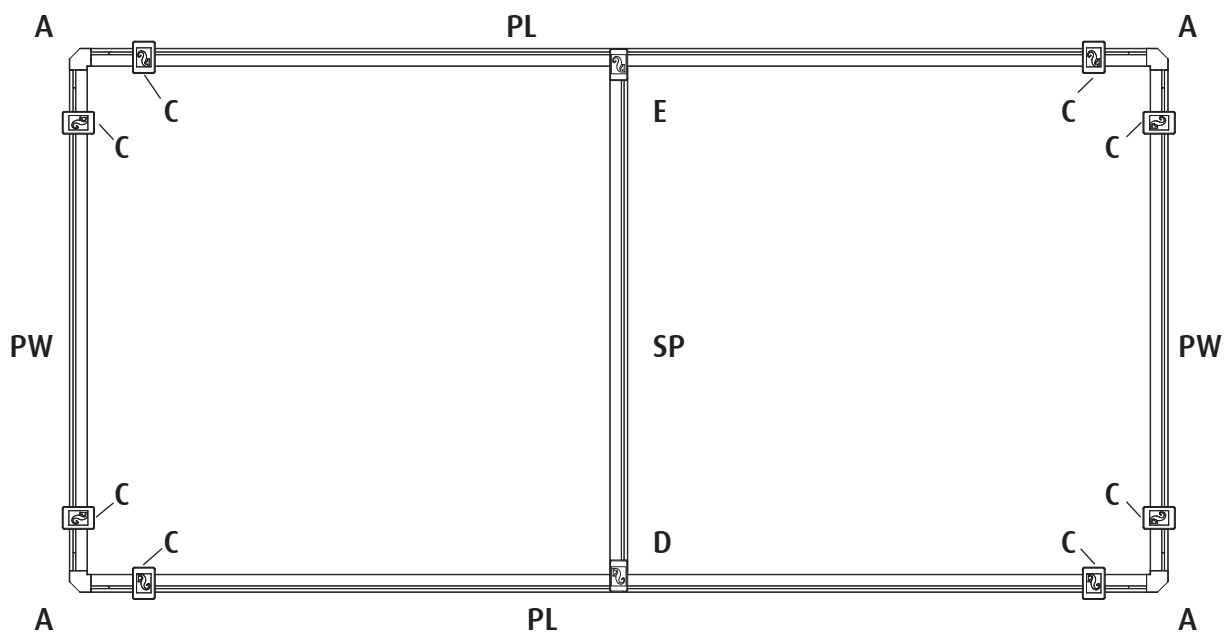

ITEM	A	B	C	D	E	P1	P2	P3	S	N	R
R42080	6	2	4	-	-	57cm/ 22.4" x4	-	10cm/ 3.9" x2	4m/ 13.1ft	2m/ 6.5ft	✓
R42081	6	2	4	1	1	88cm/ 34.6" x2	57cm/ 22.4" x3	10cm/ 3.9" x2	6m/ 19.6ft	3m/ 9.8ft	✓
R42082	6	2	6	1	1	118cm/ 46.4" x2	75cm/ 29.5" x3	10cm/ 3.9" x2	6m/ 19.6ft	3m/ 9.8ft	✓
R42083	10	2	10	2	2	149cm/ 58.6" x2	75cm/ 29.5" x4	10cm/ 3.9" x2	8m/ 26.2ft	4m/ 13.1ft	✓
R42084	10	2	10	3	3	179cm/ 70.4" x2	75cm/ 29.5" x5	10cm/ 3.9" x2	8m/ 26.2ft	4m/ 13.1ft	✓
R42087	-	-	4	-	-						

R42085

NOT INCLUDED / NICHT ENTHALTEN / NON FOURNI / 不包含 / 付属していません

2x ReefLED®

1x R42082
1x R42087

1 Panel / 1 panneau / 1 Element / 网屏1 / 1パネル

Cutting guide

Guide de découpes

Schnittanleitung

3x ReefLED®

1x R42083

1 Panel / 1 panneau / 1 Element / 网屏1 / 1パネル

Cutting guide
 Guide de découpes
 Schnittanleitung
 裁切指南
 カッティングガイド

Profile Profil Profile 型材 フレーム	Cut 1 Couper 1 Schnitt 1 裁切 1 カット1
P1 - R42083 1490mm/ 58 ²¹ / ₃₂ "	PL - 1170mm/ 46 ¹ / ₁₆ "
P1 - R42083 1490mm/ 58 ²¹ / ₃₂ "	PL - 1170mm/ 46 ¹ / ₁₆ "
P2 - R42083 750mm/ 29 ¹⁷ / ₃₂ "	PW - 555mm/ 21 ²⁷ / ₃₂ "
P2 - R42083 750mm/ 29 ¹⁷ / ₃₂ "	PW - 555mm/ 21 ²⁷ / ₃₂ "
P2 - R42083 750mm/ 29 ¹⁷ / ₃₂ "	SP - 558mm/ 21 ³¹ / ₃₂ "
P2 - R42083 750mm/ 29 ¹⁷ / ₃₂ "	SP - 558mm/ 21 ³¹ / ₃₂ "