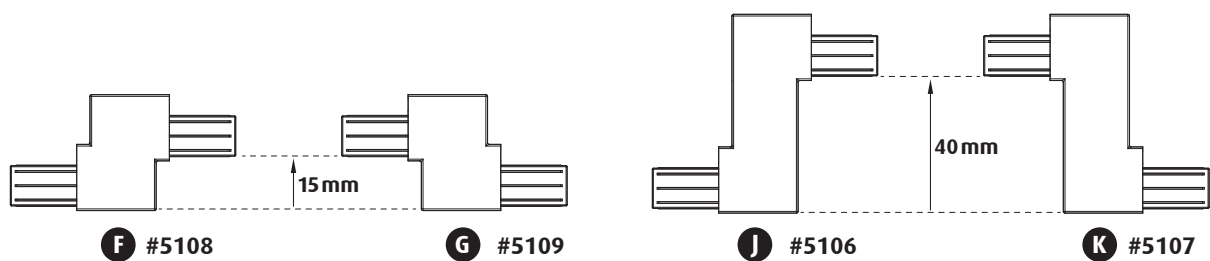

ITEM	A	B	C	D	E	P1	P2	P3	S	N	R
R42080	6	2	4	-	-	57cm/ 22.4" x4	-	10cm/ 3.9" x2	4m/ 13.1ft	2m/ 6.5ft	✓
R42081	6	2	4	1	1	88cm/ 34.6" x2	57cm/ 22.4" x3	10cm/ 3.9" x2	6m/ 19.6ft	3m/ 9.8ft	✓
R42082	6	2	6	1	1	118cm/ 46.4" x2	75cm/ 29.5" x3	10cm/ 3.9" x2	6m/ 19.6ft	3m/ 9.8ft	✓
R42083	10	2	10	2	2	149cm/ 58.6" x2	75cm/ 29.5" x4	10cm/ 3.9" x2	8m/ 26.2ft	4m/ 13.1ft	✓
R42084	10	2	10	3	3	179cm/ 70.4" x2	75cm/ 29.5" x5	10cm/ 3.9" x2	8m/ 26.2ft	4m/ 13.1ft	✓
R42087	-	-	4	-	-						

R42085

NOT INCLUDED / NICHT ENTHALTEN / NON FOURNI / 不包含 / 付属していません

2x ReefLED®

1x R42082
1x R42087

1 Panel / 1 panneau / 1 Element / 网屏1 / 1パネル

Cutting guide

Guide de découpes

Schnittanleitung

裁切指南

カッティングガイド

Profile Profil Profile 型材 フレーム	Cut 1 Couper 1 Schnitt 1 裁切 1 カット1
P1 - R42082 1180mm/ 46 ¹⁵ / ₃₂ ''	PL - 1170mm/ 46 ¹ / ₁₆ ''
P1 - R42082 1180mm/ 46 ¹⁵ / ₃₂ ''	PL - 1170mm/ 46 ¹ / ₁₆ ''
P2 - R42082 750mm/ 29 ¹⁷ / ₃₂ ''	PW - 555mm/ 21 ²⁷ / ₃₂ ''
P2 - R42082 750mm/ 29 ¹⁷ / ₃₂ ''	PW - 555mm/ 21 ²⁷ / ₃₂ ''
P2 - R42082 750mm/ 29 ¹⁷ / ₃₂ ''	SP - 558mm/ 21 ³¹ / ₃₂ ''

3x ReefLED®

1x R42083

1 Panel / 1 panneau / 1 Element / 网屏1 / 1パネル

Cutting guide
 Guide de découpes
 Schnittanleitung
 裁切指南
 カッティングガイド

Profile Profil Profile 型材 フレーム	Cut 1 Couper 1 Schnitt 1 裁切 1 カット1
P1 - R42083 1490mm/ 58 ²¹ / ₃₂ "	PL - 1170mm/ 46 ¹ / ₁₆ "
P1 - R42083 1490mm/ 58 ²¹ / ₃₂ "	PL - 1170mm/ 46 ¹ / ₁₆ "
P2 - R42083 750mm/ 29 ¹⁷ / ₃₂ "	PW - 555mm/ 21 ²⁷ / ₃₂ "
P2 - R42083 750mm/ 29 ¹⁷ / ₃₂ "	PW - 555mm/ 21 ²⁷ / ₃₂ "
P2 - R42083 750mm/ 29 ¹⁷ / ₃₂ "	SP - 558mm/ 21 ³¹ / ₃₂ "
P2 - R42083 750mm/ 29 ¹⁷ / ₃₂ "	SP - 558mm/ 21 ³¹ / ₃₂ "