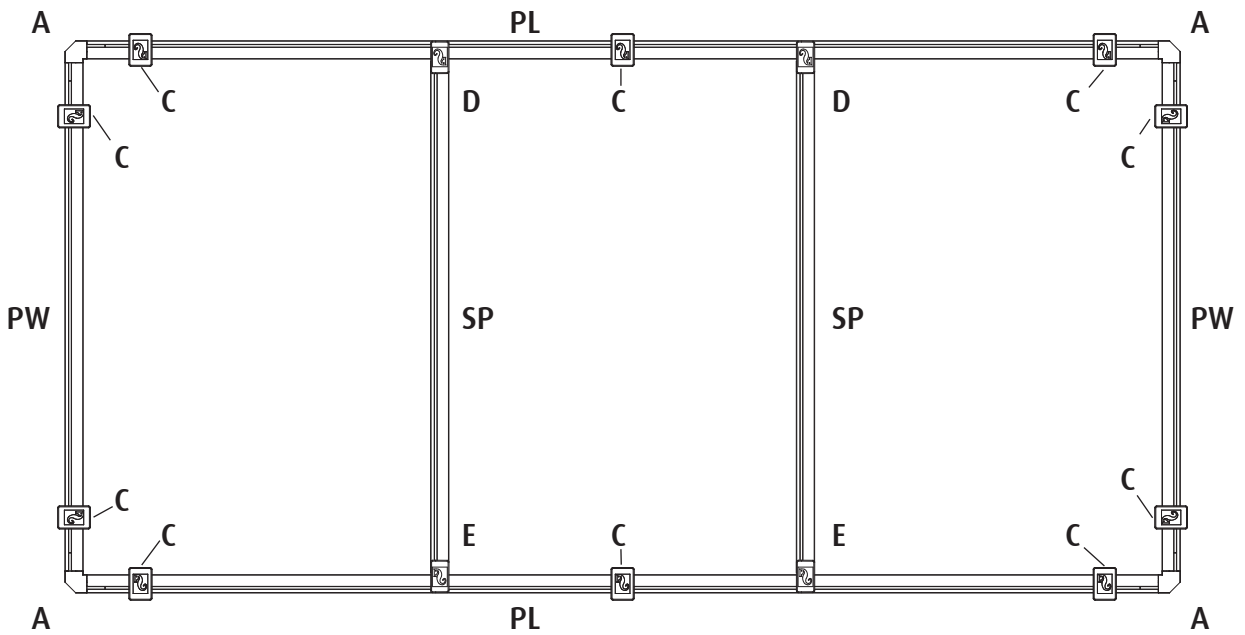

ITEM	A	B	C	D	E	P1	P2	P3	S	N	R
R42080	6	2	4	-	-	57cm/ 22.4" x4	-	10cm/ 3.9" x2	4m/ 13.1ft	2m/ 6.5ft	✓
R42081	6	2	4	1	1	88cm/ 34.6" x2	57cm/ 22.4" x3	10cm/ 3.9" x2	6m/ 19.6ft	3m/ 9.8ft	✓
R42082	6	2	6	1	1	118cm/ 46.4" x2	75cm/ 29.5" x3	10cm/ 3.9" x2	6m/ 19.6ft	3m/ 9.8ft	✓
R42083	10	2	10	2	2	149cm/ 58.6" x2	75cm/ 29.5" x4	10cm/ 3.9" x2	8m/ 26.2ft	4m/ 13.1ft	✓
R42084	10	2	10	3	3	179cm/ 70.4" x2	75cm/ 29.5" x5	10cm/ 3.9" x2	8m/ 26.2ft	4m/ 13.1ft	✓
R42087	-	-	4	-	-						

裁切指南

カッティングガイド

Profile Profil Profile 型材 フレーム	Cut 1 Couper 1 Schnitt 1 裁切 1 カット1
P1 - R42082 1180mm/ 46 ¹⁵ / ₃₂ ''	PL - 1170mm/ 46 ¹ / ₁₆ ''
P1 - R42082 1180mm/ 46 ¹⁵ / ₃₂ ''	PL - 1170mm/ 46 ¹ / ₁₆ ''
P2 - R42082 750mm/ 29 ¹⁷ / ₃₂ ''	PW - 555mm/ 21 ²⁷ / ₃₂ ''
P2 - R42082 750mm/ 29 ¹⁷ / ₃₂ ''	PW - 555mm/ 21 ²⁷ / ₃₂ ''
P2 - R42082 750mm/ 29 ¹⁷ / ₃₂ ''	SP - 558mm/ 21 ³¹ / ₃₂ ''

3x ReefLED®

1x R42083

1 Panel / 1 panneau / 1 Element / 网屏1 / 1パネル

Cutting guide
 Guide de découpes
 Schnittanleitung
 裁切指南
 カッティングガイド

Profile Profil Profile 型材 フレーム	Cut 1 Couper 1 Schnitt 1 裁切 1 カット1
P1 - R42083 1490mm/ 58 ²¹ / ₃₂ "	PL - 1170mm/ 46 ¹ / ₁₆ "
P1 - R42083 1490mm/ 58 ²¹ / ₃₂ "	PL - 1170mm/ 46 ¹ / ₁₆ "
P2 - R42083 750mm/ 29 ¹⁷ / ₃₂ "	PW - 555mm/ 21 ²⁷ / ₃₂ "
P2 - R42083 750mm/ 29 ¹⁷ / ₃₂ "	PW - 555mm/ 21 ²⁷ / ₃₂ "
P2 - R42083 750mm/ 29 ¹⁷ / ₃₂ "	SP - 558mm/ 21 ³¹ / ₃₂ "
P2 - R42083 750mm/ 29 ¹⁷ / ₃₂ "	SP - 558mm/ 21 ³¹ / ₃₂ "