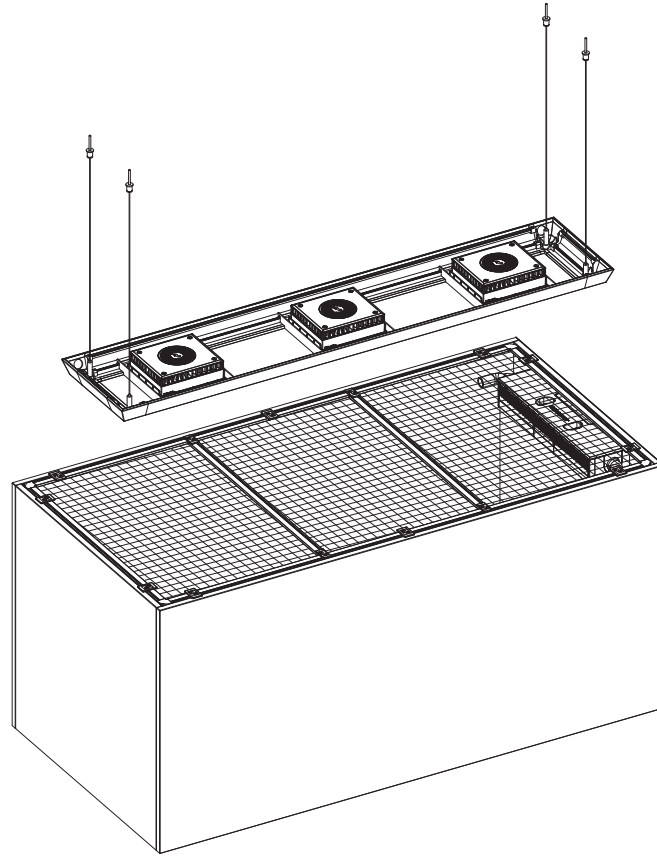

ITEM	A	B	C	D	E	P1	P2	P3	S	N	R
R42080	6	2	4	-	-	57cm/ 22.4" x4	-	10cm/ 3.9" x2	4m/ 13.1ft	2m/ 6.5ft	✓
R42081	6	2	4	1	1	88cm/ 34.6" x2	57cm/ 22.4" x3	10cm/ 3.9" x2	6m/ 19.6ft	3m/ 9.8ft	✓
R42082	6	2	6	1	1	118cm/ 46.4" x2	75cm/ 29.5" x3	10cm/ 3.9" x2	6m/ 19.6ft	3m/ 9.8ft	✓
R42083	10	2	10	2	2	149cm/ 58.6" x2	75cm/ 29.5" x4	10cm/ 3.9" x2	8m/ 26.2ft	4m/ 13.1ft	✓
R42084	10	2	10	3	3	179cm/ 70.4" x2	75cm/ 29.5" x5	10cm/ 3.9" x2	8m/ 26.2ft	4m/ 13.1ft	✓
R42087	-	-	4	-	-						

R42085

NOT INCLUDED / NICHT ENTHALTEN / NON FOURNI / 不包含 / 付属していません

2x ReefLED®

1x R42082
1x R42087

1 Panel / 1 panneau / 1 Element / 网屏1 / 1パネル

Cutting guide

Guide de découpes

Schnittanleitung

裁切指南

カッティングガイド

Profile Profil Profile 型材 フレーム	Cut 1 Couper 1 Schnitt 1 裁切 1 カット1
P1 - R42082 1180mm/ 46 ¹⁵ / ₃₂ ''	PL - 1170mm/ 46 ¹ / ₁₆ ''
P1 - R42082 1180mm/ 46 ¹⁵ / ₃₂ ''	PL - 1170mm/ 46 ¹ / ₁₆ ''
P2 - R42082 750mm/ 29 ¹⁷ / ₃₂ ''	PW - 555mm/ 21 ²⁷ / ₃₂ ''
P2 - R42082 750mm/ 29 ¹⁷ / ₃₂ ''	PW - 555mm/ 21 ²⁷ / ₃₂ ''
P2 - R42082 750mm/ 29 ¹⁷ / ₃₂ ''	SP - 558mm/ 21 ³¹ / ₃₂ ''

3x ReefLED®

1x R42083

1 Panel / 1 panneau / 1 Element / 网屏1 / 1パネル

Cutting guide
 Guide de découpes
 Schnittanleitung
 裁切指南
 カッティングガイド

Profile Profil Profile 型材 フレーム	Cut 1 Couper 1 Schnitt 1 裁切 1 カット1
P1 - R42083 1490mm/ 58 ²¹ / ₃₂ "	PL - 1170mm/ 46 ¹ / ₁₆ "
P1 - R42083 1490mm/ 58 ²¹ / ₃₂ "	PL - 1170mm/ 46 ¹ / ₁₆ "
P2 - R42083 750mm/ 29 ¹⁷ / ₃₂ "	PW - 555mm/ 21 ²⁷ / ₃₂ "
P2 - R42083 750mm/ 29 ¹⁷ / ₃₂ "	PW - 555mm/ 21 ²⁷ / ₃₂ "
P2 - R42083 750mm/ 29 ¹⁷ / ₃₂ "	SP - 558mm/ 21 ³¹ / ₃₂ "
P2 - R42083 750mm/ 29 ¹⁷ / ₃₂ "	SP - 558mm/ 21 ³¹ / ₃₂ "