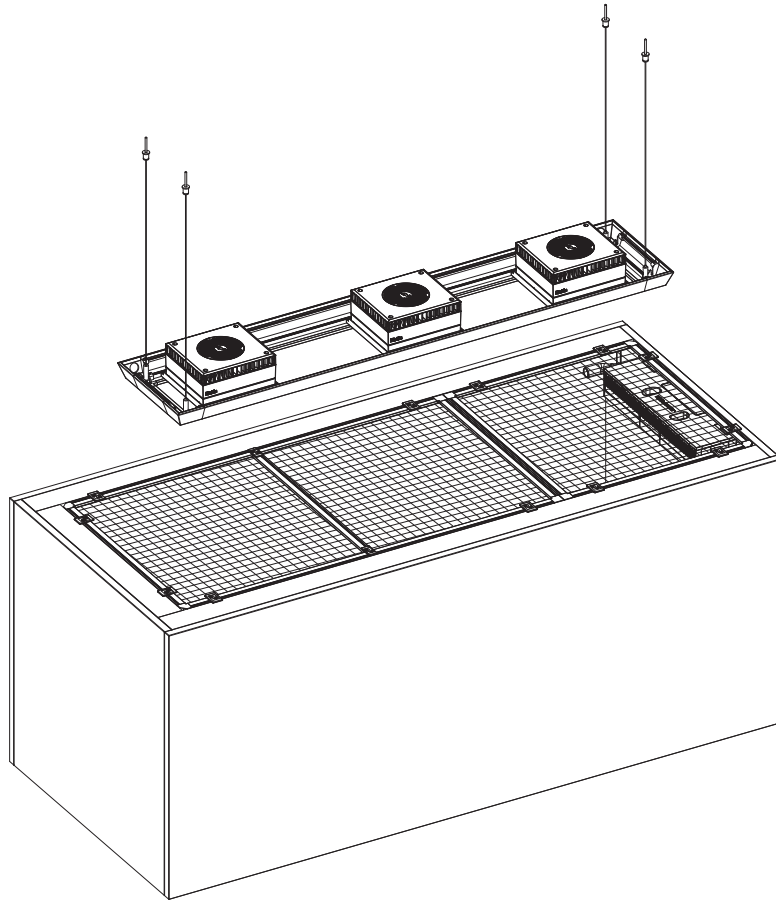

R42085

NOT INCLUDED / NICHT ENTHALTEN / NON FOURNI / 不包含 / 付属していません

2x ReefLED®

1x R42083
1x R42087

2 Panels / 2 panneaux / 2 Elemente / 网屏2 / 2パネル

Cutting guide
 Guide de découpes
 Schnittanleitung
 裁切指南
 カッティングガイド

Profile Profil Profile 型材 フレーム	Cut 1 Couper 1 Schnitt 1 裁切 1 カット1	Cut 2 Couper 2 Schnitt 2 裁切 2 カット2
P1 - R42083 1490mm/ 58 ²¹ / ₃₂ ''	PL - 657mm/ 25 ⁷ / ₈ ''	PL - 657mm/ 25 ⁷ / ₈ ''
P1 - R42083 1490mm/ 58 ²¹ / ₃₂ ''	PL - 657mm/ 25 ⁷ / ₈ ''	PL - 657mm/ 25 ⁷ / ₈ ''
P2 - R42083 750mm/ 29 ¹⁷ / ₃₂ ''	PW - 472mm/ 18 ¹⁹ / ₃₂ ''	
P2 - R42083 750mm/ 29 ¹⁷ / ₃₂ ''	PW - 472mm/ 18 ¹⁹ / ₃₂ ''	
P2 - R42083 750mm/ 29 ¹⁷ / ₃₂ ''	PW - 472mm/ 18 ¹⁹ / ₃₂ ''	
P2 - R42083 750mm/ 29 ¹⁷ / ₃₂ ''	PW - 472mm/ 18 ¹⁹ / ₃₂ ''	

3x ReefLED®

1x R42084
1x R42087

2 Panels / 2 panneaux / 2 Elemente / 网屏2 / 2パネル

Cutting guide
 Guide de découpes
 Schnittanleitung
 裁切指南
 カッティングガイド

Profile Profil Profile 型材 フレーム	Cut 1 Couper 1 Schnitt 1 裁切 1 カット1	Cut 2 Couper 2 Schnitt 2 裁切 2 カット2
P1 - R42084 1790mm/ 70 ¹⁵ / ₃₂ ''	PL2 - 892mm/ 35 ¹ / ₈ ''	PW - 472mm/ 18 ¹⁹ / ₃₂ ''
P1 - R42084 1790mm/ 70 ¹⁵ / ₃₂ ''	PL2 - 892mm/ 35 ¹ / ₈ ''	PW - 472mm/ 18 ¹⁹ / ₃₂ ''
P2 - R42084 750mm/ 29 ¹⁷ / ₃₂ ''	PW - 472mm/ 18 ¹⁹ / ₃₂ ''	
P2 - R42084 750mm/ 29 ¹⁷ / ₃₂ ''	PW - 472mm/ 18 ¹⁹ / ₃₂ ''	
P2 - R42084 750mm/ 29 ¹⁷ / ₃₂ ''	SP - 475mm/ 18 ¹¹ / ₁₆ ''	
P2 - R42084 750mm/ 29 ¹⁷ / ₃₂ ''	PL1 - 442mm/ 17 ¹³ / ₃₂ ''	
P2 - R42084 750mm/ 29 ¹⁷ / ₃₂ ''	PL1 - 442mm/ 17 ¹³ / ₃₂ ''	