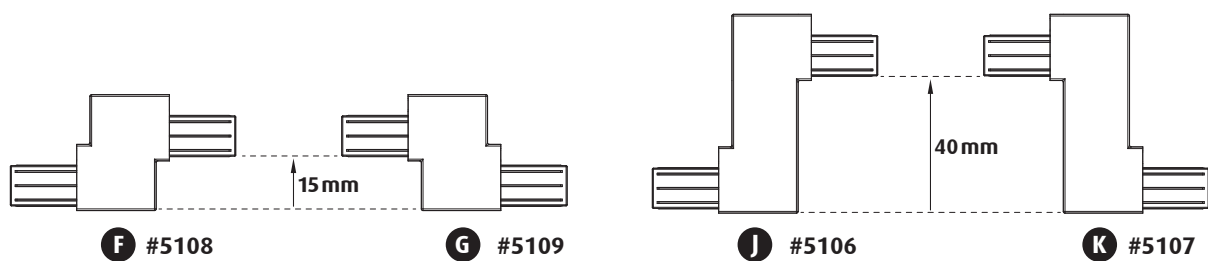

ITEM	A	B	C	D	E	P1	P2	P3	S	N	R
R42080	6	2	4	-	-	57cm/ 22.4" x4	-	10cm/ 3.9" x2	4m/ 13.1ft	2m/ 6.5ft	✓
R42081	6	2	4	1	1	88cm/ 34.6" x2	57cm/ 22.4" x3	10cm/ 3.9" x2	6m/ 19.6ft	3m/ 9.8ft	✓
R42082	6	2	6	1	1	118cm/ 46.4" x2	75cm/ 29.5" x3	10cm/ 3.9" x2	6m/ 19.6ft	3m/ 9.8ft	✓
R42083	10	2	10	2	2	149cm/ 58.6" x2	75cm/ 29.5" x4	10cm/ 3.9" x2	8m/ 26.2ft	4m/ 13.1ft	✓
R42084	10	2	10	3	3	179cm/ 70.4" x2	75cm/ 29.5" x5	10cm/ 3.9" x2	8m/ 26.2ft	4m/ 13.1ft	✓
R42087	-	-	4	-	-						

R42085

NOT INCLUDED / NICHT ENTHALTEN / NON FOURNI / 不包含 / 付属していません

2x ReefLED®

1x R42083
1x R42087

2 Panels / 2 panneaux / 2 Elemente / 网屏2 / 2パネル

Cutting guide
 Guide de découpes
 Schnittanleitung
 裁切指南
 カッティングガイド

Profile Profil Profile 型材 フレーム	Cut 1 Couper 1 Schnitt 1 裁切 1 カット1	Cut 2 Couper 2 Schnitt 2 裁切 2 カット2
P1 - R42083 1490mm/ 58 ²¹ / ₃₂ ''	PL - 657mm/ 25 ⁷ / ₈ ''	PL - 657mm/ 25 ⁷ / ₈ ''
P1 - R42083 1490mm/ 58 ²¹ / ₃₂ ''	PL - 657mm/ 25 ⁷ / ₈ ''	PL - 657mm/ 25 ⁷ / ₈ ''
P2 - R42083 750mm/ 29 ¹⁷ / ₃₂ ''	PW - 472mm/ 18 ¹⁹ / ₃₂ ''	
P2 - R42083 750mm/ 29 ¹⁷ / ₃₂ ''	PW - 472mm/ 18 ¹⁹ / ₃₂ ''	
P2 - R42083 750mm/ 29 ¹⁷ / ₃₂ ''	PW - 472mm/ 18 ¹⁹ / ₃₂ ''	
P2 - R42083 750mm/ 29 ¹⁷ / ₃₂ ''	PW - 472mm/ 18 ¹⁹ / ₃₂ ''	

3x ReefLED®

1x R42084
1x R42087

2 Panels / 2 panneaux / 2 Elemente / 网屏2 / 2パネル

Cutting guide
 Guide de découpes
 Schnittanleitung
 裁切指南
 カッティングガイド

Profile Profil Profile 型材 フレーム	Cut 1 Couper 1 Schnitt 1 裁切 1 カット1	Cut 2 Couper 2 Schnitt 2 裁切 2 カット2
P1 - R42084 1790mm/ 70 ¹⁵ / ₃₂ ''	PL2 - 892mm/ 35 ¹ / ₈ ''	PW - 472mm/ 18 ¹⁹ / ₃₂ ''
P1 - R42084 1790mm/ 70 ¹⁵ / ₃₂ ''	PL2 - 892mm/ 35 ¹ / ₈ ''	PW - 472mm/ 18 ¹⁹ / ₃₂ ''
P2 - R42084 750mm/ 29 ¹⁷ / ₃₂ ''	PW - 472mm/ 18 ¹⁹ / ₃₂ ''	
P2 - R42084 750mm/ 29 ¹⁷ / ₃₂ ''	PW - 472mm/ 18 ¹⁹ / ₃₂ ''	
P2 - R42084 750mm/ 29 ¹⁷ / ₃₂ ''	SP - 475mm/ 18 ¹¹ / ₁₆ ''	
P2 - R42084 750mm/ 29 ¹⁷ / ₃₂ ''	PL1 - 442mm/ 17 ¹³ / ₃₂ ''	
P2 - R42084 750mm/ 29 ¹⁷ / ₃₂ ''	PL1 - 442mm/ 17 ¹³ / ₃₂ ''	