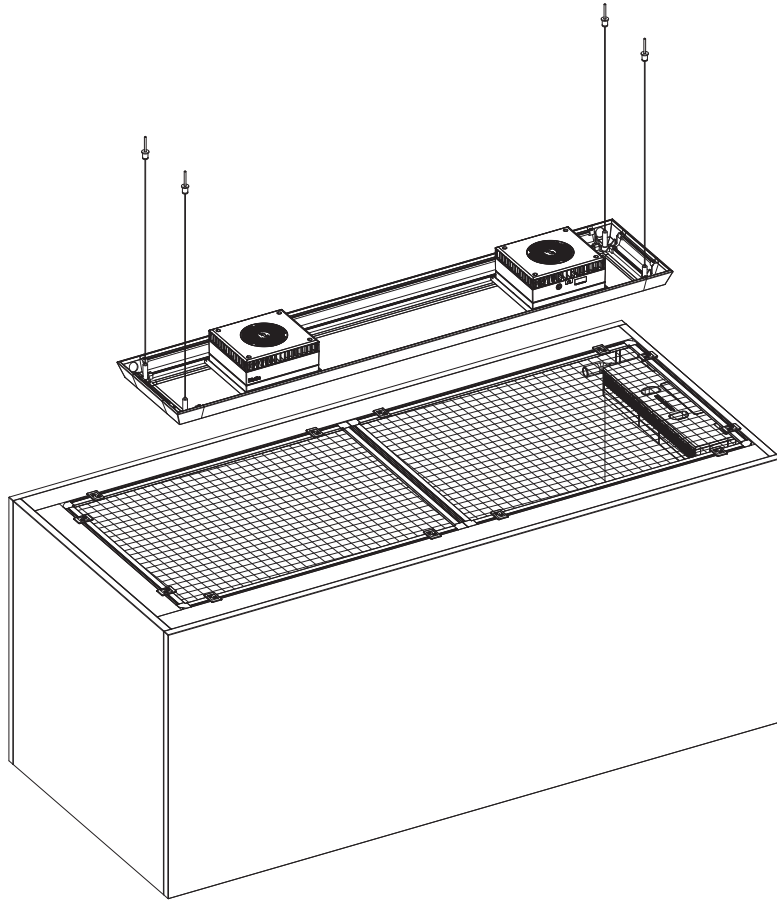

ITEM	A	B	C	D	E	P1	P2	P3	S	N	R
R42080	6	2	4	-	-	57cm/ 22.4" x4	-	10cm/ 3.9" x2	4m/ 13.1ft	2m/ 6.5ft	✓
R42081	6	2	4	1	1	88cm/ 34.6" x2	57cm/ 22.4" x3	10cm/ 3.9" x2	6m/ 19.6ft	3m/ 9.8ft	✓
R42082	6	2	6	1	1	118cm/ 46.4" x2	75cm/ 29.5" x3	10cm/ 3.9" x2	6m/ 19.6ft	3m/ 9.8ft	✓
R42083	10	2	10	2	2	149cm/ 58.6" x2	75cm/ 29.5" x4	10cm/ 3.9" x2	8m/ 26.2ft	4m/ 13.1ft	✓
R42084	10	2	10	3	3	179cm/ 70.4" x2	75cm/ 29.5" x5	10cm/ 3.9" x2	8m/ 26.2ft	4m/ 13.1ft	✓
R42087	-	-	4	-	-						

R42085

NOT INCLUDED / NICHT ENTHALTEN / NON FOURNI / 不包含 / 付属していません

2x ReefLED®

1x R42083
1x R42087

2 Panels / 2 panneaux / 2 Elemente / 网屏2 / 2パネル

Cutting guide
 Guide de découpes
 Schnittanleitung
 裁切指南
 カッティングガイド

Profile Profil Profile 型材 フレーム	Cut 1 Couper 1 Schnitt 1 裁切 1 カット1	Cut 2 Couper 2 Schnitt 2 裁切 2 カット2
P1 - R42083 1490mm/ 58 ²¹ / ₃₂ ''	PL - 657mm/ 25 ⁷ / ₈ ''	PL - 657mm/ 25 ⁷ / ₈ ''
P1 - R42083 1490mm/ 58 ²¹ / ₃₂ ''	PL - 657mm/ 25 ⁷ / ₈ ''	PL - 657mm/ 25 ⁷ / ₈ ''
P2 - R42083 750mm/ 29 ¹⁷ / ₃₂ ''	PW - 472mm/ 18 ¹⁹ / ₃₂ ''	
P2 - R42083 750mm/ 29 ¹⁷ / ₃₂ ''	PW - 472mm/ 18 ¹⁹ / ₃₂ ''	
P2 - R42083 750mm/ 29 ¹⁷ / ₃₂ ''	PW - 472mm/ 18 ¹⁹ / ₃₂ ''	
P2 - R42083 750mm/ 29 ¹⁷ / ₃₂ ''	PW - 472mm/ 18 ¹⁹ / ₃₂ ''	