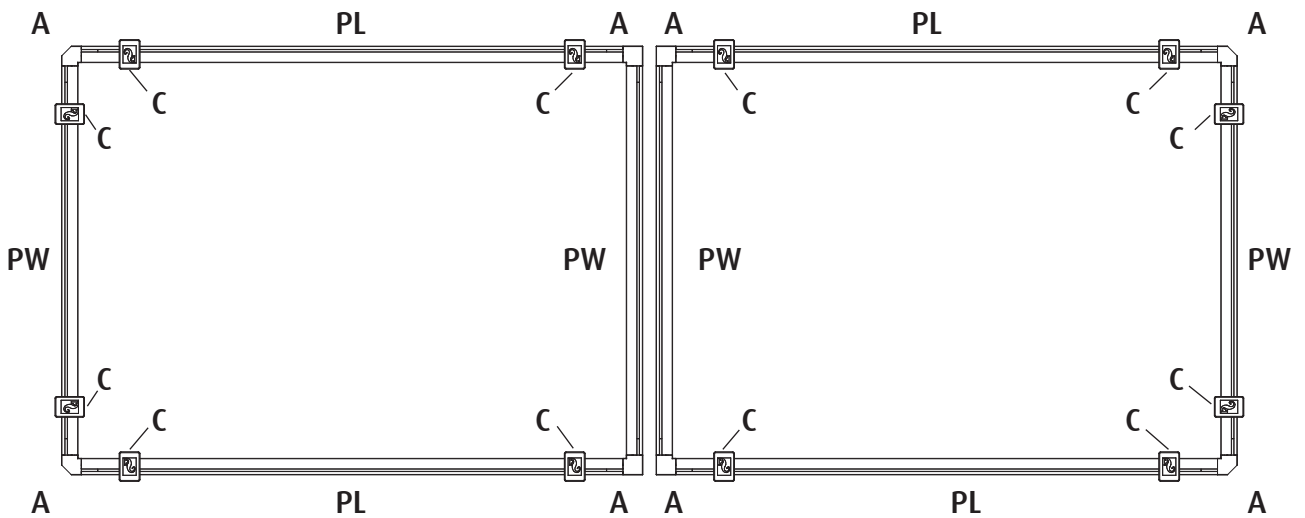

ITEM	A	B	C	D	E	P1	P2	P3	S	N	R
R42080	6	2	4	-	-	57cm/ 22.4" x4	-	10cm/ 3.9" x2	4m/ 13.1ft	2m/ 6.5ft	✓
R42081	6	2	4	1	1	88cm/ 34.6" x2	57cm/ 22.4" x3	10cm/ 3.9" x2	6m/ 19.6ft	3m/ 9.8ft	✓
R42082	6	2	6	1	1	118cm/ 46.4" x2	75cm/ 29.5" x3	10cm/ 3.9" x2	6m/ 19.6ft	3m/ 9.8ft	✓
R42083	10	2	10	2	2	149cm/ 58.6" x2	75cm/ 29.5" x4	10cm/ 3.9" x2	8m/ 26.2ft	4m/ 13.1ft	✓
R42084	10	2	10	3	3	179cm/ 70.4" x2	75cm/ 29.5" x5	10cm/ 3.9" x2	8m/ 26.2ft	4m/ 13.1ft	✓
R42087	-	-	4	-	-						

R42085

NOT INCLUDED / NICHT ENTHALTEN / NON FOURNI / 不包含 / 付属していません

2x ReefLED®

1x R42083
1x R42087

2 Panels / 2 panneaux / 2 Elemente / 网屏2 / 2パネル

Cutting guide
 Guide de découpes
 Schnittanleitung
 裁切指南
 カッティングガイド

Profile Profil Profile 型材 フレーム	Cut 1 Couper 1 Schnitt 1 裁切 1 カット1	Cut 2 Couper 2 Schnitt 2 裁切 2 カット2
P1 - R42083 1490mm/ 58 ²¹ / ₃₂ ''	PL - 657mm/ 25 ⁷ / ₈ ''	PL - 657mm/ 25 ⁷ / ₈ ''
P1 - R42083 1490mm/ 58 ²¹ / ₃₂ ''	PL - 657mm/ 25 ⁷ / ₈ ''	PL - 657mm/ 25 ⁷ / ₈ ''
P2 - R42083 750mm/ 29 ¹⁷ / ₃₂ ''	PW - 472mm/ 18 ¹⁹ / ₃₂ ''	
P2 - R42083 750mm/ 29 ¹⁷ / ₃₂ ''	PW - 472mm/ 18 ¹⁹ / ₃₂ ''	
P2 - R42083 750mm/ 29 ¹⁷ / ₃₂ ''	PW - 472mm/ 18 ¹⁹ / ₃₂ ''	
P2 - R42083 750mm/ 29 ¹⁷ / ₃₂ ''	PW - 472mm/ 18 ¹⁹ / ₃₂ ''	

3x ReefLED®

1x R42084
1x R42087

2 Panels / 2 panneaux / 2 Elemente / 网屏2 / 2パネル

Cutting guide
 Guide de découpes
 Schnittanleitung
 裁切指南
 カッティングガイド

Profile Profil Profile 型材 フレーム	Cut 1 Couper 1 Schnitt 1 裁切 1 カット1	Cut 2 Couper 2 Schnitt 2 裁切 2 カット2
P1 - R42084 1790mm/ 70 ¹⁵ / ₃₂ ''	PL2 - 892mm/ 35 ¹ / ₈ ''	PW - 472mm/ 18 ¹⁹ / ₃₂ ''
P1 - R42084 1790mm/ 70 ¹⁵ / ₃₂ ''	PL2 - 892mm/ 35 ¹ / ₈ ''	PW - 472mm/ 18 ¹⁹ / ₃₂ ''
P2 - R42084 750mm/ 29 ¹⁷ / ₃₂ ''	PW - 472mm/ 18 ¹⁹ / ₃₂ ''	
P2 - R42084 750mm/ 29 ¹⁷ / ₃₂ ''	PW - 472mm/ 18 ¹⁹ / ₃₂ ''	
P2 - R42084 750mm/ 29 ¹⁷ / ₃₂ ''	SP - 475mm/ 18 ¹¹ / ₁₆ ''	
P2 - R42084 750mm/ 29 ¹⁷ / ₃₂ ''	PL1 - 442mm/ 17 ¹³ / ₃₂ ''	
P2 - R42084 750mm/ 29 ¹⁷ / ₃₂ ''	PL1 - 442mm/ 17 ¹³ / ₃₂ ''	