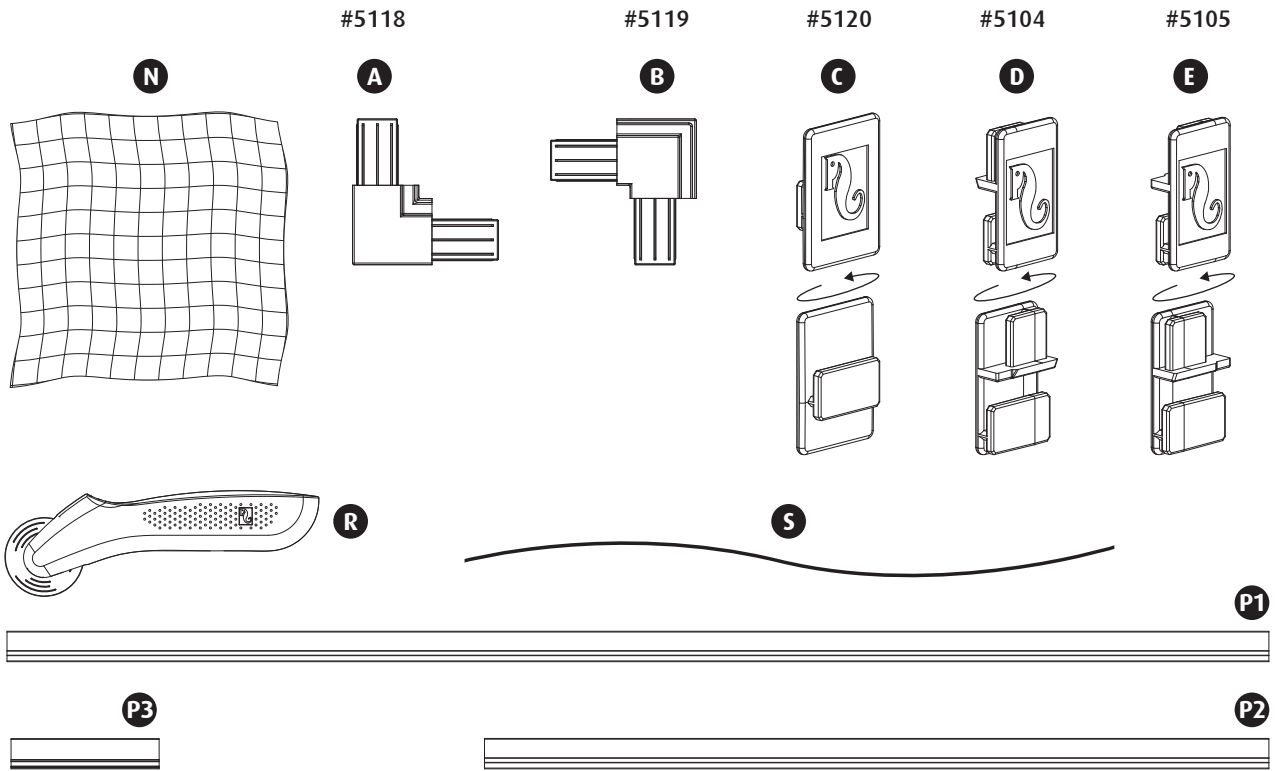

DIY AQUARIUM NET COVER

REEFER Peninsula S 700 G2+

- EN** Profile Cutting Guide
- DE** Profilschneideanleitung
- FR** Guide de découpe
- CH** 型材裁切指南
- JP** フレームカッティングガイド

Resource & Support Center:
www.redseafish.com/support/

ITEM	A	B	C	D	E	P1	P2	P3	S	N	R
R42080	6	2	4	-	-	57cm/ 22.4" x4	-	10cm/ 3.9" x2	4m/ 13.1ft	2m/ 6.5ft	✓
R42081	6	2	4	1	1	88cm/ 34.6" x2	57cm/ 22.4" x3	10cm/ 3.9" x2	6m/ 19.6ft	3m/ 9.8ft	✓
R42082	6	2	6	1	1	118cm/ 46.4" x2	75cm/ 29.5" x3	10cm/ 3.9" x2	6m/ 19.6ft	3m/ 9.8ft	✓
R42083	10	2	10	2	2	149cm/ 58.6" x2	75cm/ 29.5" x4	10cm/ 3.9" x2	8m/ 26.2ft	4m/ 13.1ft	✓
R42084	10	2	10	3	3	179cm/ 70.4" x2	75cm/ 29.5" x5	10cm/ 3.9" x2	8m/ 26.2ft	4m/ 13.1ft	✓
R42087	-	-	4	-	-						

Profile Profil Profile 型材 フレーム	Cut 1 Couper 1 Schnitt 1 裁切 1 カット1	Cut 2 Couper 2 Schnitt 2 裁切 2 カット2
P1 - R42083 1490mm/ 58 ²¹ / ₃₂ ''	PL - 657mm/ 25 ⁷ / ₈ ''	PL - 657mm/ 25 ⁷ / ₈ ''
P1 - R42083 1490mm/ 58 ²¹ / ₃₂ ''	PL - 657mm/ 25 ⁷ / ₈ ''	PL - 657mm/ 25 ⁷ / ₈ ''
P2 - R42083 750mm/ 29 ¹⁷ / ₃₂ ''	PW - 472mm/ 18 ¹⁹ / ₃₂ ''	
P2 - R42083 750mm/ 29 ¹⁷ / ₃₂ ''	PW - 472mm/ 18 ¹⁹ / ₃₂ ''	
P2 - R42083 750mm/ 29 ¹⁷ / ₃₂ ''	PW - 472mm/ 18 ¹⁹ / ₃₂ ''	
P2 - R42083 750mm/ 29 ¹⁷ / ₃₂ ''	PW - 472mm/ 18 ¹⁹ / ₃₂ ''	

3x ReefLED®

1x R42084
1x R42087

2 Panels / 2 panneaux / 2 Elemente / 网屏2 / 2パネル

Cutting guide
 Guide de découpes
 Schnittanleitung
 裁切指南
 カッティングガイド

Profile Profil Profile 型材 フレーム	Cut 1 Couper 1 Schnitt 1 裁切 1 カット1	Cut 2 Couper 2 Schnitt 2 裁切 2 カット2
P1 - R42084 1790mm/ 70 ¹⁵ / ₃₂ ''	PL2 - 892mm/ 35 ¹ / ₈ ''	PW - 472mm/ 18 ¹⁹ / ₃₂ ''
P1 - R42084 1790mm/ 70 ¹⁵ / ₃₂ ''	PL2 - 892mm/ 35 ¹ / ₈ ''	PW - 472mm/ 18 ¹⁹ / ₃₂ ''
P2 - R42084 750mm/ 29 ¹⁷ / ₃₂ ''	PW - 472mm/ 18 ¹⁹ / ₃₂ ''	
P2 - R42084 750mm/ 29 ¹⁷ / ₃₂ ''	PW - 472mm/ 18 ¹⁹ / ₃₂ ''	
P2 - R42084 750mm/ 29 ¹⁷ / ₃₂ ''	SP - 475mm/ 18 ¹¹ / ₁₆ ''	
P2 - R42084 750mm/ 29 ¹⁷ / ₃₂ ''	PL1 - 442mm/ 17 ¹³ / ₃₂ ''	
P2 - R42084 750mm/ 29 ¹⁷ / ₃₂ ''	PL1 - 442mm/ 17 ¹³ / ₃₂ ''	