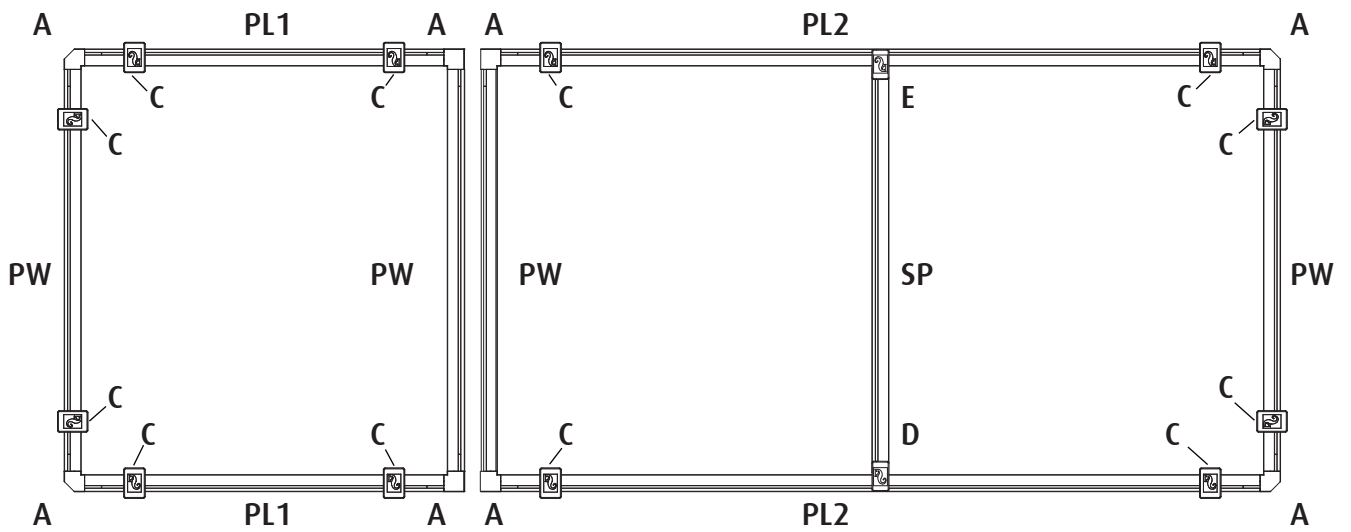

ITEM	A	B	C	D	E	P1	P2	P3	S	N	R
R42080	6	2	4	-	-	57cm/ 22.4" x4	-	10cm/ 3.9" x2	4m/ 13.1ft	2m/ 6.5ft	✓
R42081	6	2	4	1	1	88cm/ 34.6" x2	57cm/ 22.4" x3	10cm/ 3.9" x2	6m/ 19.6ft	3m/ 9.8ft	✓
R42082	6	2	6	1	1	118cm/ 46.4" x2	75cm/ 29.5" x3	10cm/ 3.9" x2	6m/ 19.6ft	3m/ 9.8ft	✓
R42083	10	2	10	2	2	149cm/ 58.6" x2	75cm/ 29.5" x4	10cm/ 3.9" x2	8m/ 26.2ft	4m/ 13.1ft	✓
R42084	10	2	10	3	3	179cm/ 70.4" x2	75cm/ 29.5" x5	10cm/ 3.9" x2	8m/ 26.2ft	4m/ 13.1ft	✓
R42087	-	-	4	-	-						

R42085

NOT INCLUDED / NICHT ENTHALTEN / NON FOURNI / 不包含 / 付属していません

2x ReefLED®

1x R42083
1x R42087

2 Panels / 2 panneaux / 2 Elemente / 网屏2 / 2パネル

Cutting guide
 Guide de découpes
 Schnittanleitung
 裁切指南
 カッティングガイド

Profile Profil Profile 型材 フレーム	Cut 1 Couper 1 Schnitt 1 裁切 1 カット1	Cut 2 Couper 2 Schnitt 2 裁切 2 カット2
P1 - R42083 1490mm/ 58 ²¹ / ₃₂ ''	PL - 657mm/ 25 ⁷ / ₈ ''	PL - 657mm/ 25 ⁷ / ₈ ''
P1 - R42083 1490mm/ 58 ²¹ / ₃₂ ''	PL - 657mm/ 25 ⁷ / ₈ ''	PL - 657mm/ 25 ⁷ / ₈ ''
P2 - R42083 750mm/ 29 ¹⁷ / ₃₂ ''	PW - 472mm/ 18 ¹⁹ / ₃₂ ''	
P2 - R42083 750mm/ 29 ¹⁷ / ₃₂ ''	PW - 472mm/ 18 ¹⁹ / ₃₂ ''	
P2 - R42083 750mm/ 29 ¹⁷ / ₃₂ ''	PW - 472mm/ 18 ¹⁹ / ₃₂ ''	
P2 - R42083 750mm/ 29 ¹⁷ / ₃₂ ''	PW - 472mm/ 18 ¹⁹ / ₃₂ ''	

3x ReefLED®

1x R42084
1x R42087

2 Panels / 2 panneaux / 2 Elemente / 网屏2 / 2パネル

Cutting guide
 Guide de découpes
 Schnittanleitung
 裁切指南
 カッティングガイド

Profile Profil Profile 型材 フレーム	Cut 1 Couper 1 Schnitt 1 裁切 1 カット1	Cut 2 Couper 2 Schnitt 2 裁切 2 カット2
P1 - R42084 1790mm/ 70 ¹⁵ / ₃₂ ''	PL2 - 892mm/ 35 ¹ / ₈ ''	PW - 472mm/ 18 ¹⁹ / ₃₂ ''
P1 - R42084 1790mm/ 70 ¹⁵ / ₃₂ ''	PL2 - 892mm/ 35 ¹ / ₈ ''	PW - 472mm/ 18 ¹⁹ / ₃₂ ''
P2 - R42084 750mm/ 29 ¹⁷ / ₃₂ ''	PW - 472mm/ 18 ¹⁹ / ₃₂ ''	
P2 - R42084 750mm/ 29 ¹⁷ / ₃₂ ''	PW - 472mm/ 18 ¹⁹ / ₃₂ ''	
P2 - R42084 750mm/ 29 ¹⁷ / ₃₂ ''	SP - 475mm/ 18 ¹¹ / ₁₆ ''	
P2 - R42084 750mm/ 29 ¹⁷ / ₃₂ ''	PL1 - 442mm/ 17 ¹³ / ₃₂ ''	
P2 - R42084 750mm/ 29 ¹⁷ / ₃₂ ''	PL1 - 442mm/ 17 ¹³ / ₃₂ ''	