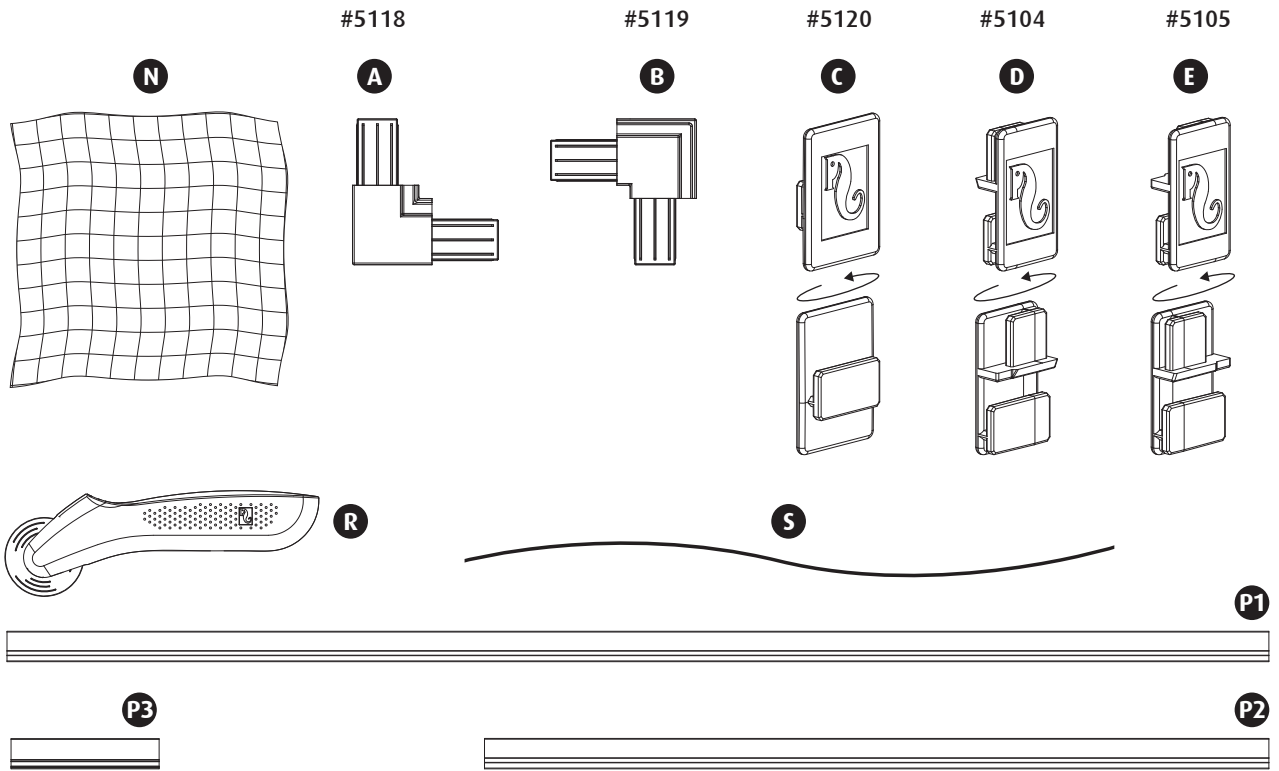

DIY AQUARIUM NET COVER

REEFER 170 G2+

- EN** Profile Cutting Guide
- DE** Profilschneideanleitung
- FR** Guide de découpe
- CH** 型材裁切指南
- JP** フレームカッティングガイド

Resource & Support Center:
www.redseafish.com/support/

ITEM	A	B	C	D	E	P1	P2	P3	S	N	R
R42080	6	2	4	-	-	57cm/ 22.4" x4	-	10cm/ 3.9" x2	4m/ 13.1ft	2m/ 6.5ft	✓
R42081	6	2	4	1	1	88cm/ 34.6" x2	57cm/ 22.4" x3	10cm/ 3.9" x2	6m/ 19.6ft	3m/ 9.8ft	✓
R42082	6	2	6	1	1	118cm/ 46.4" x2	75cm/ 29.5" x3	10cm/ 3.9" x2	6m/ 19.6ft	3m/ 9.8ft	✓
R42083	10	2	10	2	2	149cm/ 58.6" x2	75cm/ 29.5" x4	10cm/ 3.9" x2	8m/ 26.2ft	4m/ 13.1ft	✓
R42084	10	2	10	3	3	179cm/ 70.4" x2	75cm/ 29.5" x5	10cm/ 3.9" x2	8m/ 26.2ft	4m/ 13.1ft	✓
R42087	-	-	4	-	-						

R42085

NOT INCLUDED / NICHT ENTHALTEN / NON FOURNI / 不包含 / 付属していません

1x ReefLED®

1x R42080
1x R42085
1x R42087

1 Panel / 1 panneau / 1 Element / 网屏1 / 1パネル

Cutting guide
 Guide de découpes
 Schnittanleitung
 裁切指南
 カッティングガイド

Profile Profil Profile 型材 フレーム	Cut 1 Couper 1 Schnitt 1 裁切 1 カット1	Cut 2 Couper 2 Schnitt 2 裁切 2 カット2
P1 - R42080 570mm / 22 7/16"	PL - 526mm / 20 ²³ /32"	
P1 - R42080 570mm / 22 7/16"	R1 - 195mm / 7 ¹¹ /16"	R1 - 195mm / 7 ¹¹ /16"
P1 - R42080 570mm / 22 7/16"	PW - 432mm / 17"	
P1 - R42080 570mm / 22 7/16"	PW - 432mm / 17"	
P3 - R42080 100mm / 3 ¹⁵ /16"	R3 - 80mm / 3 ⁵ /32"	