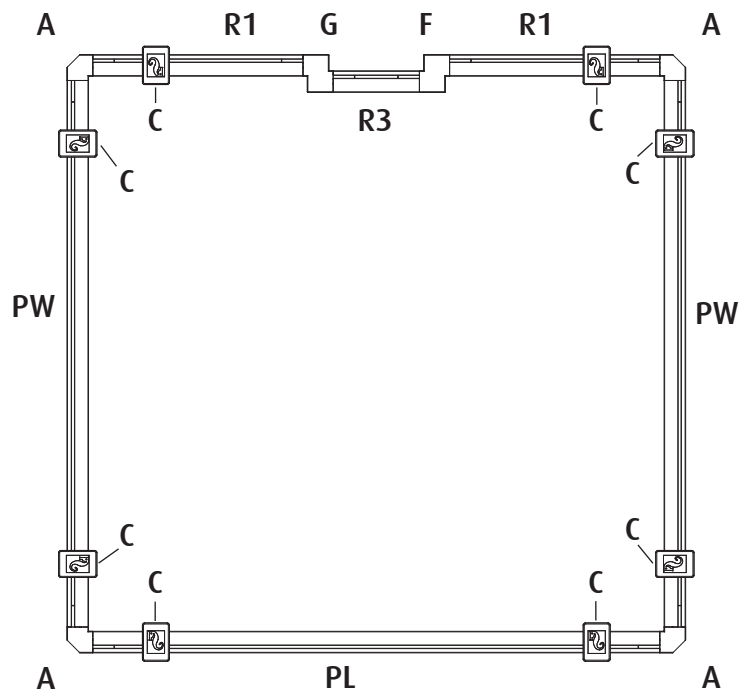

ITEM	A	B	C	D	E	P1	P2	P3	S	N	R
R42080	6	2	4	-	-	57cm/ 22.4" x4	-	10cm/ 3.9" x2	4m/ 13.1ft	2m/ 6.5ft	✓
R42081	6	2	4	1	1	88cm/ 34.6" x2	57cm/ 22.4" x3	10cm/ 3.9" x2	6m/ 19.6ft	3m/ 9.8ft	✓
R42082	6	2	6	1	1	118cm/ 46.4" x2	75cm/ 29.5" x3	10cm/ 3.9" x2	6m/ 19.6ft	3m/ 9.8ft	✓
R42083	10	2	10	2	2	149cm/ 58.6" x2	75cm/ 29.5" x4	10cm/ 3.9" x2	8m/ 26.2ft	4m/ 13.1ft	✓
R42084	10	2	10	3	3	179cm/ 70.4" x2	75cm/ 29.5" x5	10cm/ 3.9" x2	8m/ 26.2ft	4m/ 13.1ft	✓
R42087	-	-	4	-	-						

R42085

NOT INCLUDED / NICHT ENTHALTEN / NON FOURNI / 不包含 / 付属していません

1x ReefLED®

1x R42080
1x R42085
1x R42087

1 Panel / 1 panneau / 1 Element / 网屏1 / 1パネル

Cutting guide
 Guide de découpes
 Schnittanleitung
 裁切指南
 カッティングガイド

Profile Profil Profile 型材 フレーム	Cut 1 Couper 1 Schnitt 1 裁切 1 カット1	Cut 2 Couper 2 Schnitt 2 裁切 2 カット2
P1 - R42080 570mm / 22 7/16"	PL - 526mm / 20 ²³ /32"	
P1 - R42080 570mm / 22 7/16"	R1 - 195mm / 7 ¹¹ /16"	R1 - 195mm / 7 ¹¹ /16"
P1 - R42080 570mm / 22 7/16"	PW - 432mm / 17"	
P1 - R42080 570mm / 22 7/16"	PW - 432mm / 17"	
P3 - R42080 100mm / 3 ¹⁵ /16"	R3 - 80mm / 3 ⁵ /32"	