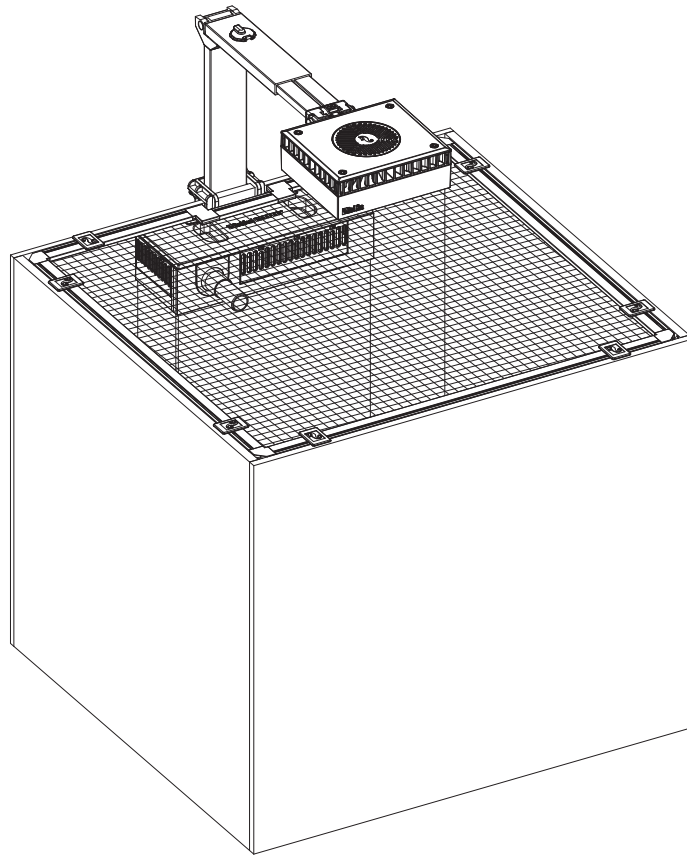

DIY AQUARIUM NET COVER

REEFER 170 G2+

- EN** Profile Cutting Guide
- DE** Profilschneideanleitung
- FR** Guide de découpe
- CH** 型材裁切指南
- JP** フレームカッティングガイド

Resource & Support Center:
www.redseafish.com/support/

ITEM	A	B	C	D	E	P1	P2	P3	S	N	R
R42080	6	2	4	-	-	57cm/ 22.4" x4	-	10cm/ 3.9" x2	4m/ 13.1ft	2m/ 6.5ft	✓
R42081	6	2	4	1	1	88cm/ 34.6" x2	57cm/ 22.4" x3	10cm/ 3.9" x2	6m/ 19.6ft	3m/ 9.8ft	✓
R42082	6	2	6	1	1	118cm/ 46.4" x2	75cm/ 29.5" x3	10cm/ 3.9" x2	6m/ 19.6ft	3m/ 9.8ft	✓
R42083	10	2	10	2	2	149cm/ 58.6" x2	75cm/ 29.5" x4	10cm/ 3.9" x2	8m/ 26.2ft	4m/ 13.1ft	✓
R42084	10	2	10	3	3	179cm/ 70.4" x2	75cm/ 29.5" x5	10cm/ 3.9" x2	8m/ 26.2ft	4m/ 13.1ft	✓
R42087	-	-	4	-	-						

R42085

NOT INCLUDED / NICHT ENTHALTEN / NON FOURNI / 不包含 / 付属していません

1x ReefLED®

1x R42080
1x R42085
1x R42087

1 Panel / 1 panneau / 1 Element / 网屏1 / 1パネル

Cutting guide
 Guide de découpes
 Schnittanleitung
 裁切指南
 カッティングガイド