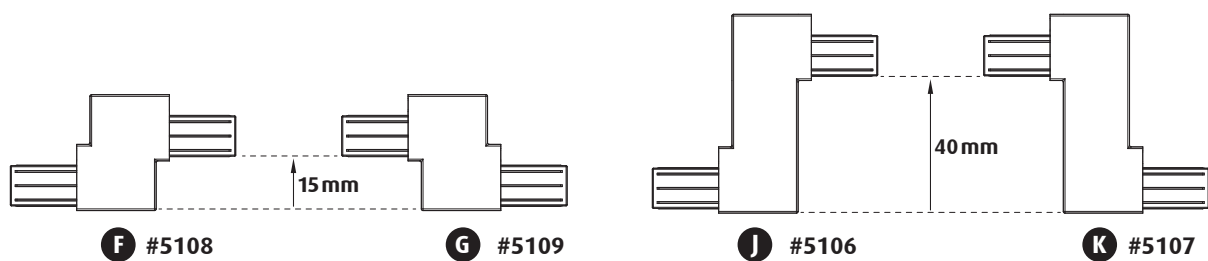

DIY AQUARIUM NET COVER

REEFER 170 G2+

- EN** Profile Cutting Guide
- DE** Profilschneideanleitung
- FR** Guide de découpe
- CH** 型材裁切指南
- JP** フレームカッティングガイド

Resource & Support Center:
www.redseafish.com/support/

ITEM	A	B	C	D	E	P1	P2	P3	S	N	R
R42080	6	2	4	-	-	57cm/ 22.4" x4	-	10cm/ 3.9" x2	4m/ 13.1ft	2m/ 6.5ft	✓
R42081	6	2	4	1	1	88cm/ 34.6" x2	57cm/ 22.4" x3	10cm/ 3.9" x2	6m/ 19.6ft	3m/ 9.8ft	✓
R42082	6	2	6	1	1	118cm/ 46.4" x2	75cm/ 29.5" x3	10cm/ 3.9" x2	6m/ 19.6ft	3m/ 9.8ft	✓
R42083	10	2	10	2	2	149cm/ 58.6" x2	75cm/ 29.5" x4	10cm/ 3.9" x2	8m/ 26.2ft	4m/ 13.1ft	✓
R42084	10	2	10	3	3	179cm/ 70.4" x2	75cm/ 29.5" x5	10cm/ 3.9" x2	8m/ 26.2ft	4m/ 13.1ft	✓
R42087	-	-	4	-	-						

R42085

NOT INCLUDED / NICHT ENTHALTEN / NON FOURNI / 不包含 / 付属していません

1x ReefLED®

1x R42080
1x R42085
1x R42087

1 Panel / 1 panneau / 1 Element / 网屏1 / 1パネル

Cutting guide
 Guide de découpes
 Schnittanleitung
 裁切指南
 カッティングガイド

Profile Profil Profile 型材 フレーム	Cut 1 Couper 1 Schnitt 1 裁切 1 カット1	Cut 2 Couper 2 Schnitt 2 裁切 2 カット2
P1 - R42080 570mm / 22 7/16"	PL - 526mm / 20 ²³ /32"	
P1 - R42080 570mm / 22 7/16"	R1 - 195mm / 7 ¹¹ /16"	R1 - 195mm / 7 ¹¹ /16"
P1 - R42080 570mm / 22 7/16"	PW - 432mm / 17"	
P1 - R42080 570mm / 22 7/16"	PW - 432mm / 17"	
P3 - R42080 100mm / 3 ¹⁵ /16"	R3 - 80mm / 3 ⁵ /32"	