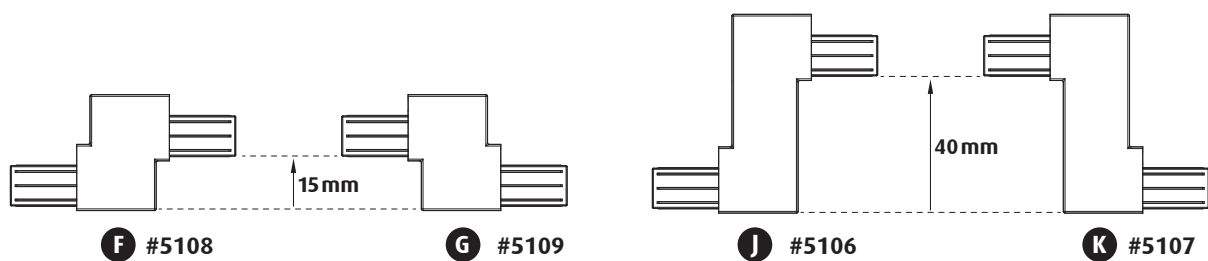

DIY AQUARIUM NET COVER

REEFER 200 G2+

- EN** Profile Cutting Guide
- DE** Profilschneideanleitung
- FR** Guide de découpe
- CH** 型材裁切指南
- JP** フレームカッティングガイド

Resource & Support Center:
www.redseafish.com/support/

ITEM	A	B	C	D	E	P1	P2	P3	S	N	R
R42080	6	2	4	-	-	57cm/ 22.4" x4	-	10cm/ 3.9" x2	4m/ 13.1ft	2m/ 6.5ft	✓
R42081	6	2	4	1	1	88cm/ 34.6" x2	57cm/ 22.4" x3	10cm/ 3.9" x2	6m/ 19.6ft	3m/ 9.8ft	✓
R42082	6	2	6	1	1	118cm/ 46.4" x2	75cm/ 29.5" x3	10cm/ 3.9" x2	6m/ 19.6ft	3m/ 9.8ft	✓
R42083	10	2	10	2	2	149cm/ 58.6" x2	75cm/ 29.5" x4	10cm/ 3.9" x2	8m/ 26.2ft	4m/ 13.1ft	✓
R42084	10	2	10	3	3	179cm/ 70.4" x2	75cm/ 29.5" x5	10cm/ 3.9" x2	8m/ 26.2ft	4m/ 13.1ft	✓
R42087	-	-	4	-	-						

R42085

NOT INCLUDED / NICHT ENTHALTEN / NON FOURNI / 不包含 / 付属していません

1x ReefLED®

1x R42080
1xR42085
1x R42087

1 Panel / 1 panneau / 1 Element / 网屏1 / 1パネル

Cutting guide
 Guide de découpes
 Schnittanleitung
 裁切指南
 カッティングガイド

Profile Profil Profile 型材 フレーム	Cut 1 Couper 1 Schnitt 1 裁切 1 カット1	Cut 2 Couper 2 Schnitt 2 裁切 2 カット2
P1 - R42080 570mm / 22 ⁷ / ₁₆ "	PL - 526mm / 20 ²³ / ₃₂ "	
P1 - R42080 570mm / 22 ⁷ / ₁₆ "	R1 - 195mm / 7 ¹¹ / ₁₆ "	R1 - 195mm / 7 ¹¹ / ₁₆ "
P1 - R42080 570mm / 22 ⁷ / ₁₆ "	PW - 507mm / 19 ³¹ / ₃₂ "	
P1 - R42080 570mm / 22 ⁷ / ₁₆ "	PW - 507mm / 19 ³¹ / ₃₂ "	
P3 - R42080 100mm / 3 ¹⁵ / ₁₆ "	R3 - 80mm / 3 ⁵ / ₃₂ "	