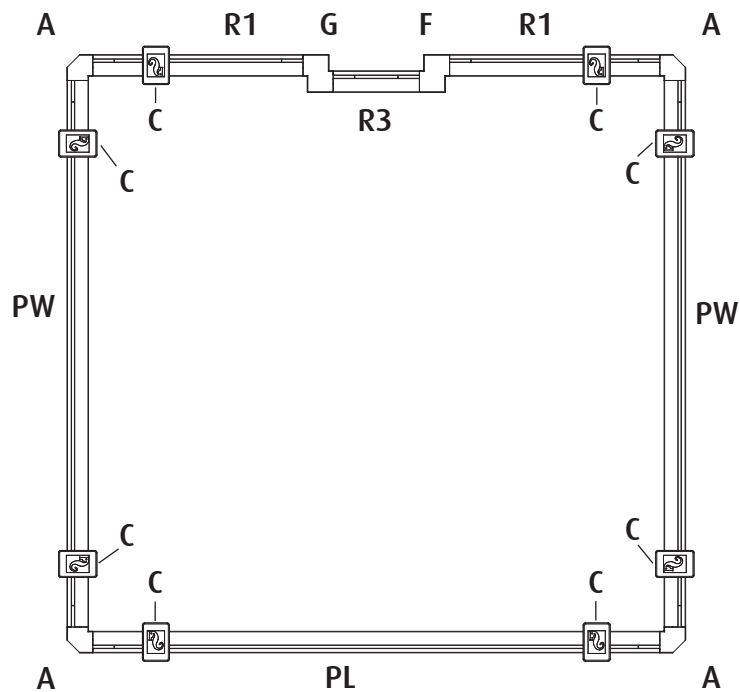

ITEM	A	B	C	D	E	P1	P2	P3	S	N	R
R42080	6	2	4	-	-	57cm/ 22.4" x4	-	10cm/ 3.9" x2	4m/ 13.1ft	2m/ 6.5ft	✓
R42081	6	2	4	1	1	88cm/ 34.6" x2	57cm/ 22.4" x3	10cm/ 3.9" x2	6m/ 19.6ft	3m/ 9.8ft	✓
R42082	6	2	6	1	1	118cm/ 46.4" x2	75cm/ 29.5" x3	10cm/ 3.9" x2	6m/ 19.6ft	3m/ 9.8ft	✓
R42083	10	2	10	2	2	149cm/ 58.6" x2	75cm/ 29.5" x4	10cm/ 3.9" x2	8m/ 26.2ft	4m/ 13.1ft	✓
R42084	10	2	10	3	3	179cm/ 70.4" x2	75cm/ 29.5" x5	10cm/ 3.9" x2	8m/ 26.2ft	4m/ 13.1ft	✓
R42087	-	-	4	-	-						

R42085

NOT INCLUDED / NICHT ENTHALTEN / NON FOURNI / 不包含 / 付属していません

1x ReefLED®

1x R42080
1xR42085
1x R42087

1 Panel / 1 panneau / 1 Element / 网屏1 / 1パネル

Cutting guide
 Guide de découpes
 Schnittanleitung
 裁切指南
 カッティングガイド

Profile Profil Profile 型材 フレーム	Cut 1 Couper 1 Schnitt 1 裁切 1 カット1	Cut 2 Couper 2 Schnitt 2 裁切 2 カット2
P1 - R42080 570mm / 22 ⁷ / ₁₆ "	PL - 526mm / 20 ²³ / ₃₂ "	
P1 - R42080 570mm / 22 ⁷ / ₁₆ "	R1 - 195mm / 7 ¹¹ / ₁₆ "	R1 - 195mm / 7 ¹¹ / ₁₆ "
P1 - R42080 570mm / 22 ⁷ / ₁₆ "	PW - 507mm / 19 ³¹ / ₃₂ "	
P1 - R42080 570mm / 22 ⁷ / ₁₆ "	PW - 507mm / 19 ³¹ / ₃₂ "	
P3 - R42080 100mm / 3 ¹⁵ / ₁₆ "	R3 - 80mm / 3 ⁵ / ₃₂ "	