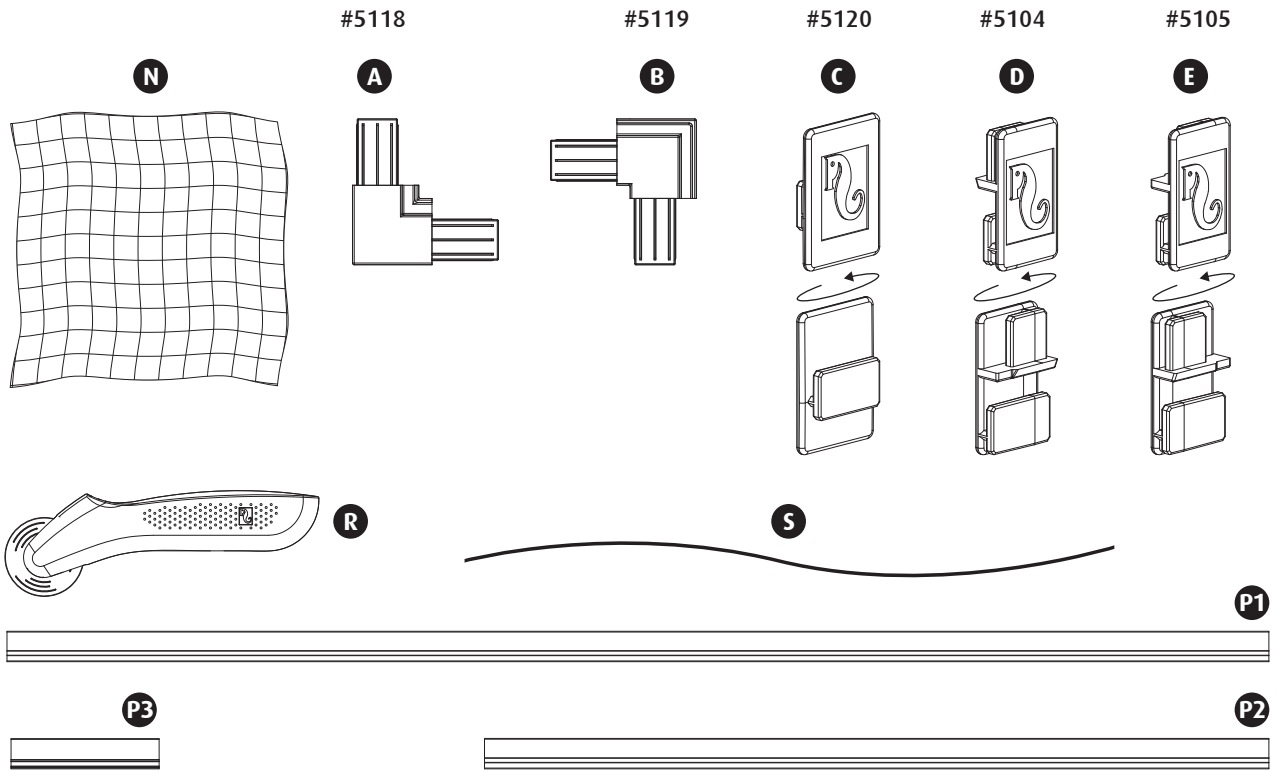

DIY AQUARIUM NET COVER

REEFER 200 G2+

- EN** Profile Cutting Guide
- DE** Profilschneideanleitung
- FR** Guide de découpe
- CH** 型材裁切指南
- JP** フレームカッティングガイド

Resource & Support Center:
www.redseafish.com/support/

ITEM	A	B	C	D	E	P1	P2	P3	S	N	R
R42080	6	2	4	-	-	57cm/ 22.4" x4	-	10cm/ 3.9" x2	4m/ 13.1ft	2m/ 6.5ft	✓
R42081	6	2	4	1	1	88cm/ 34.6" x2	57cm/ 22.4" x3	10cm/ 3.9" x2	6m/ 19.6ft	3m/ 9.8ft	✓
R42082	6	2	6	1	1	118cm/ 46.4" x2	75cm/ 29.5" x3	10cm/ 3.9" x2	6m/ 19.6ft	3m/ 9.8ft	✓
R42083	10	2	10	2	2	149cm/ 58.6" x2	75cm/ 29.5" x4	10cm/ 3.9" x2	8m/ 26.2ft	4m/ 13.1ft	✓
R42084	10	2	10	3	3	179cm/ 70.4" x2	75cm/ 29.5" x5	10cm/ 3.9" x2	8m/ 26.2ft	4m/ 13.1ft	✓
R42087	-	-	4	-	-						

R42085

NOT INCLUDED / NICHT ENTHALTEN / NON FOURNI / 不包含 / 付属していません

1x ReefLED®

1x R42080
1xR42085
1x R42087

1 Panel / 1 panneau / 1 Element / 网屏1 / 1パネル

Cutting guide
 Guide de découpes
 Schnittanleitung
 裁切指南
 カッティングガイド

Profile Profil Profile 型材 フレーム	Cut 1 Couper 1 Schnitt 1 裁切 1 カット1	Cut 2 Couper 2 Schnitt 2 裁切 2 カット2
P1 - R42080 570mm / 22 ⁷ / ₁₆ "	PL - 526mm / 20 ²³ / ₃₂ "	
P1 - R42080 570mm / 22 ⁷ / ₁₆ "	R1 - 195mm / 7 ¹¹ / ₁₆ "	R1 - 195mm / 7 ¹¹ / ₁₆ "
P1 - R42080 570mm / 22 ⁷ / ₁₆ "	PW - 507mm / 19 ³¹ / ₃₂ "	
P1 - R42080 570mm / 22 ⁷ / ₁₆ "	PW - 507mm / 19 ³¹ / ₃₂ "	
P3 - R42080 100mm / 3 ¹⁵ / ₁₆ "	R3 - 80mm / 3 ⁵ / ₃₂ "	