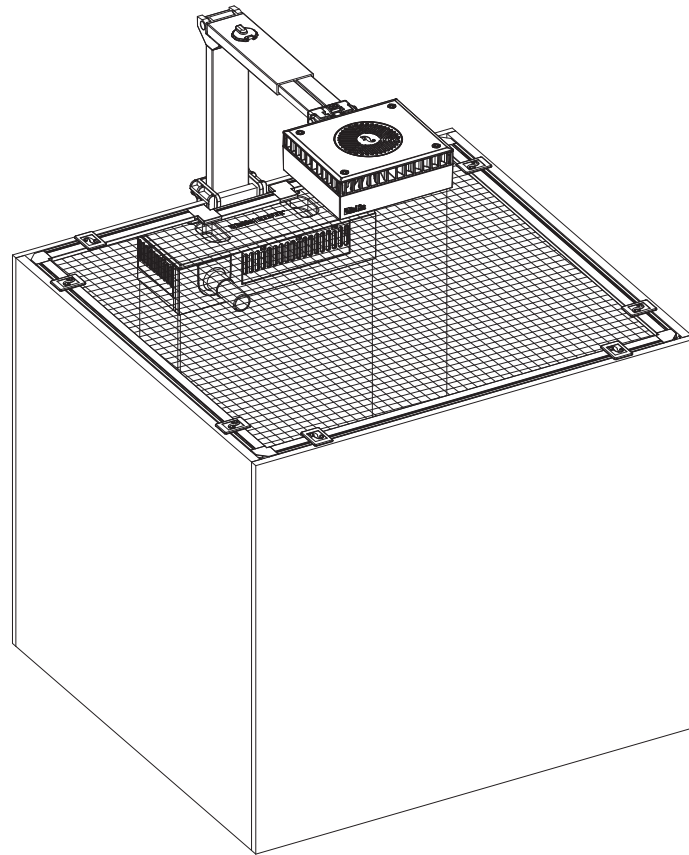

DIY AQUARIUM NET COVER

REEFER 200 G2+

- EN** Profile Cutting Guide
- DE** Profilschneideanleitung
- FR** Guide de découpe
- CH** 型材裁切指南
- JP** フレームカッティングガイド

Resource & Support Center:
www.redseafish.com/support/

ITEM	A	B	C	D	E	P1	P2	P3	S	N	R
R42080	6	2	4	-	-	57cm/ 22.4" x4	-	10cm/ 3.9" x2	4m/ 13.1ft	2m/ 6.5ft	✓
R42081	6	2	4	1	1	88cm/ 34.6" x2	57cm/ 22.4" x3	10cm/ 3.9" x2	6m/ 19.6ft	3m/ 9.8ft	✓
R42082	6	2	6	1	1	118cm/ 46.4" x2	75cm/ 29.5" x3	10cm/ 3.9" x2	6m/ 19.6ft	3m/ 9.8ft	✓
R42083	10	2	10	2	2	149cm/ 58.6" x2	75cm/ 29.5" x4	10cm/ 3.9" x2	8m/ 26.2ft	4m/ 13.1ft	✓
R42084	10	2	10	3	3	179cm/ 70.4" x2	75cm/ 29.5" x5	10cm/ 3.9" x2	8m/ 26.2ft	4m/ 13.1ft	✓
R42087	-	-	4	-	-						

R42085

NOT INCLUDED / NICHT ENTHALTEN / NON FOURNI / 不包含 / 付属していません

1x ReefLED®

1x R42080
1xR42085
1x R42087

1 Panel / 1 panneau / 1 Element / 网屏1 / 1パネル

Cutting guide
 Guide de découpes
 Schnittanleitung
 裁切指南
 カッティングガイド