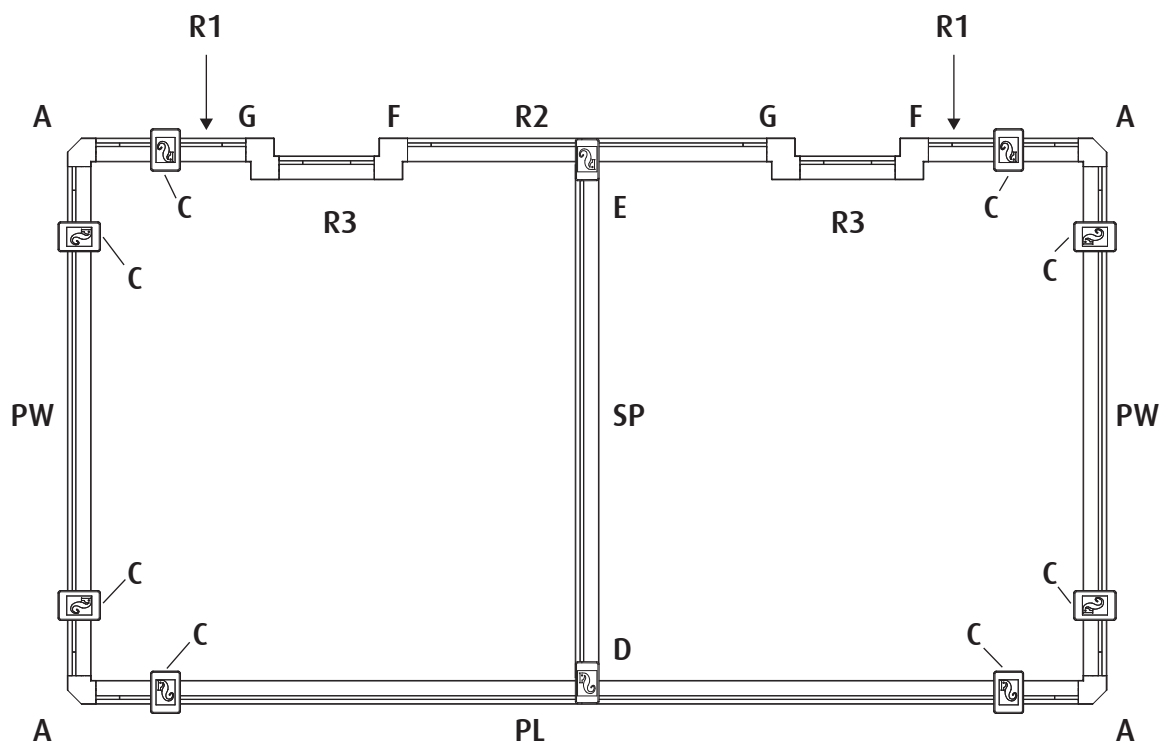

ITEM	A	B	C	D	E	P1	P2	P3	S	N	R
R42080	6	2	4	-	-	57cm/ 22.4" x4	-	10cm/ 3.9" x2	4m/ 13.1ft	2m/ 6.5ft	✓
R42081	6	2	4	1	1	88cm/ 34.6" x2	57cm/ 22.4" x3	10cm/ 3.9" x2	6m/ 19.6ft	3m/ 9.8ft	✓
R42082	6	2	6	1	1	118cm/ 46.4" x2	75cm/ 29.5" x3	10cm/ 3.9" x2	6m/ 19.6ft	3m/ 9.8ft	✓
R42083	10	2	10	2	2	149cm/ 58.6" x2	75cm/ 29.5" x4	10cm/ 3.9" x2	8m/ 26.2ft	4m/ 13.1ft	✓
R42084	10	2	10	3	3	179cm/ 70.4" x2	75cm/ 29.5" x5	10cm/ 3.9" x2	8m/ 26.2ft	4m/ 13.1ft	✓
R42087	-	-	4	-	-						

R42085

NOT INCLUDED / NICHT ENTHALTEN / NON FOURNI / 不包含 / 付属していません

2x ReefLED®

1 Panel / 1 panneau / 1 Element / 网屏1 / 1パネル

Cutting guide
 Guide de découpes
 Schnittanleitung
 裁切指南
 カッティングガイド

Profile Profil Profile 型材 フレーム	Cut 1 Couper 1 Schnitt 1 裁切 1 カット1	Cut 2 Couper 2 Schnitt 2 裁切 2 カット2	Cut 3 Couper 3 Schnitt 3 裁切 3 カット3
P1 - R42081 880mm / 34 ²¹ / ₃₂ "	PL - 826mm / 32 ¹⁷ / ₃₂ "		
P1 - R42081 880mm / 34 ²¹ / ₃₂ "	R1 - 126mm / 4 ³¹ / ₃₂ "	R1 - 126mm / 4 ³¹ / ₃₂ "	R2 - 302mm / 11 ⁷ / ₈ "
P2 - R42081 570mm / 22 ⁷ / ₁₆ "	PW - 428mm / 16 ²⁷ / ₃₂ "		
P2 - R42081 570mm / 22 ⁷ / ₁₆ "	PW - 428mm / 16 ²⁷ / ₃₂ "		
P2 - R42081 570mm / 22 ⁷ / ₁₆ "	SP - 431mm / 16 ³¹ / ₃₂ "		
P3 - R42081 100mm / 3 ¹⁵ / ₁₆ "	R3 - 80mm / 3 ⁵ / ₃₂ "		
P3 - R42081 100mm / 3 ¹⁵ / ₁₆ "	R3 - 80mm / 3 ⁵ / ₃₂ "		