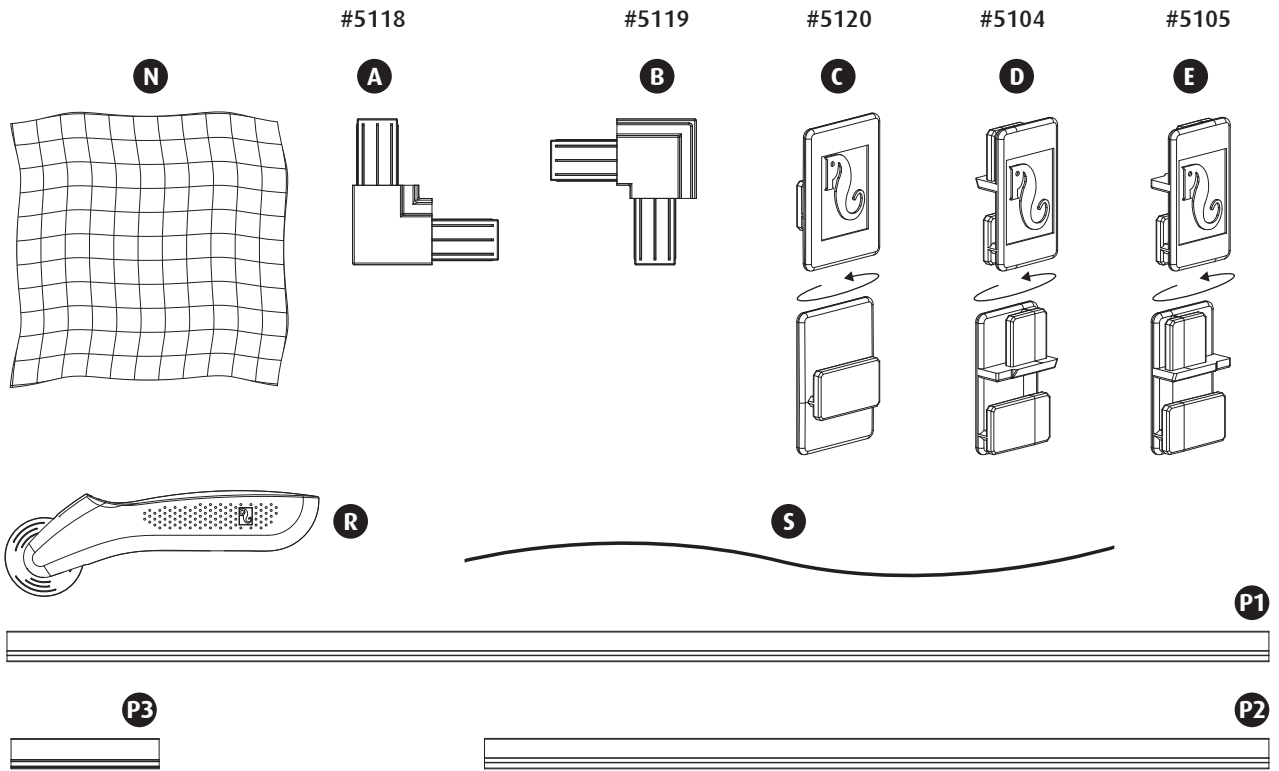

DIY AQUARIUM NET COVER

REEFER 250 G2+

- EN** Profile Cutting Guide
- DE** Profilschneideanleitung
- FR** Guide de découpe
- CH** 型材裁切指南
- JP** フレームカッティングガイド

Resource & Support Center:
www.redseafish.com/support/

ITEM	A	B	C	D	E	P1	P2	P3	S	N	R
R42080	6	2	4	-	-	57cm/ 22.4" x4	-	10cm/ 3.9" x2	4m/ 13.1ft	2m/ 6.5ft	✓
R42081	6	2	4	1	1	88cm/ 34.6" x2	57cm/ 22.4" x3	10cm/ 3.9" x2	6m/ 19.6ft	3m/ 9.8ft	✓
R42082	6	2	6	1	1	118cm/ 46.4" x2	75cm/ 29.5" x3	10cm/ 3.9" x2	6m/ 19.6ft	3m/ 9.8ft	✓
R42083	10	2	10	2	2	149cm/ 58.6" x2	75cm/ 29.5" x4	10cm/ 3.9" x2	8m/ 26.2ft	4m/ 13.1ft	✓
R42084	10	2	10	3	3	179cm/ 70.4" x2	75cm/ 29.5" x5	10cm/ 3.9" x2	8m/ 26.2ft	4m/ 13.1ft	✓
R42087	-	-	4	-	-						

R42085

NOT INCLUDED / NICHT ENTHALTEN / NON FOURNI / 不包含 / 付属していません

2x ReefLED®

1 Panel / 1 panneau / 1 Element / 网屏1 / 1パネル

Cutting guide
 Guide de découpes
 Schnittanleitung
 裁切指南
 カッティングガイド

Profile Profil Profile 型材 フレーム	Cut 1 Couper 1 Schnitt 1 裁切 1 カット1	Cut 2 Couper 2 Schnitt 2 裁切 2 カット2	Cut 3 Couper 3 Schnitt 3 裁切 3 カット3
P1 - R42081 880mm / 34 ²¹ / ₃₂ "	PL - 826mm / 32 ¹⁷ / ₃₂ "		
P1 - R42081 880mm / 34 ²¹ / ₃₂ "	R1 - 126mm / 4 ³¹ / ₃₂ "	R1 - 126mm / 4 ³¹ / ₃₂ "	R2 - 302mm / 11 ⁷ / ₈ "
P2 - R42081 570mm / 22 ⁷ / ₁₆ "	PW - 428mm / 16 ²⁷ / ₃₂ "		
P2 - R42081 570mm / 22 ⁷ / ₁₆ "	PW - 428mm / 16 ²⁷ / ₃₂ "		
P2 - R42081 570mm / 22 ⁷ / ₁₆ "	SP - 431mm / 16 ³¹ / ₃₂ "		
P3 - R42081 100mm / 3 ¹⁵ / ₁₆ "	R3 - 80mm / 3 ⁵ / ₃₂ "		
P3 - R42081 100mm / 3 ¹⁵ / ₁₆ "	R3 - 80mm / 3 ⁵ / ₃₂ "		