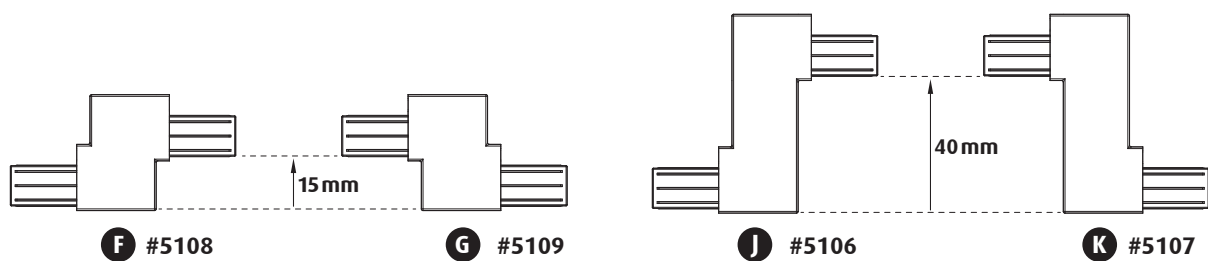

DIY AQUARIUM NET COVER

REEFER 250 G2+

- EN** Profile Cutting Guide
- DE** Profilschneideanleitung
- FR** Guide de découpe
- CH** 型材裁切指南
- JP** フレームカッティングガイド

Resource & Support Center:
www.redseafish.com/support/

ITEM	A	B	C	D	E	P1	P2	P3	S	N	R
R42080	6	2	4	-	-	57cm/ 22.4" x4	-	10cm/ 3.9" x2	4m/ 13.1ft	2m/ 6.5ft	✓
R42081	6	2	4	1	1	88cm/ 34.6" x2	57cm/ 22.4" x3	10cm/ 3.9" x2	6m/ 19.6ft	3m/ 9.8ft	✓
R42082	6	2	6	1	1	118cm/ 46.4" x2	75cm/ 29.5" x3	10cm/ 3.9" x2	6m/ 19.6ft	3m/ 9.8ft	✓
R42083	10	2	10	2	2	149cm/ 58.6" x2	75cm/ 29.5" x4	10cm/ 3.9" x2	8m/ 26.2ft	4m/ 13.1ft	✓
R42084	10	2	10	3	3	179cm/ 70.4" x2	75cm/ 29.5" x5	10cm/ 3.9" x2	8m/ 26.2ft	4m/ 13.1ft	✓
R42087	-	-	4	-	-						

R42085

NOT INCLUDED / NICHT ENTHALTEN / NON FOURNI / 不包含 / 付属していません

2x ReefLED®

1 Panel / 1 panneau / 1 Element / 网屏1 / 1パネル

Cutting guide
 Guide de découpes
 Schnittanleitung
 裁切指南
 カッティングガイド

Profile Profil Profile 型材 フレーム	Cut 1 Couper 1 Schnitt 1 裁切 1 カット1	Cut 2 Couper 2 Schnitt 2 裁切 2 カット2	Cut 3 Couper 3 Schnitt 3 裁切 3 カット3
P1 - R42081 880mm / 34 ²¹ / ₃₂ "	PL - 826mm / 32 ¹⁷ / ₃₂ "		
P1 - R42081 880mm / 34 ²¹ / ₃₂ "	R1 - 126mm / 4 ³¹ / ₃₂ "	R1 - 126mm / 4 ³¹ / ₃₂ "	R2 - 302mm / 11 ⁷ / ₈ "
P2 - R42081 570mm / 22 ⁷ / ₁₆ "	PW - 428mm / 16 ²⁷ / ₃₂ "		
P2 - R42081 570mm / 22 ⁷ / ₁₆ "	PW - 428mm / 16 ²⁷ / ₃₂ "		
P2 - R42081 570mm / 22 ⁷ / ₁₆ "	SP - 431mm / 16 ³¹ / ₃₂ "		
P3 - R42081 100mm / 3 ¹⁵ / ₁₆ "	R3 - 80mm / 3 ⁵ / ₃₂ "		
P3 - R42081 100mm / 3 ¹⁵ / ₁₆ "	R3 - 80mm / 3 ⁵ / ₃₂ "		