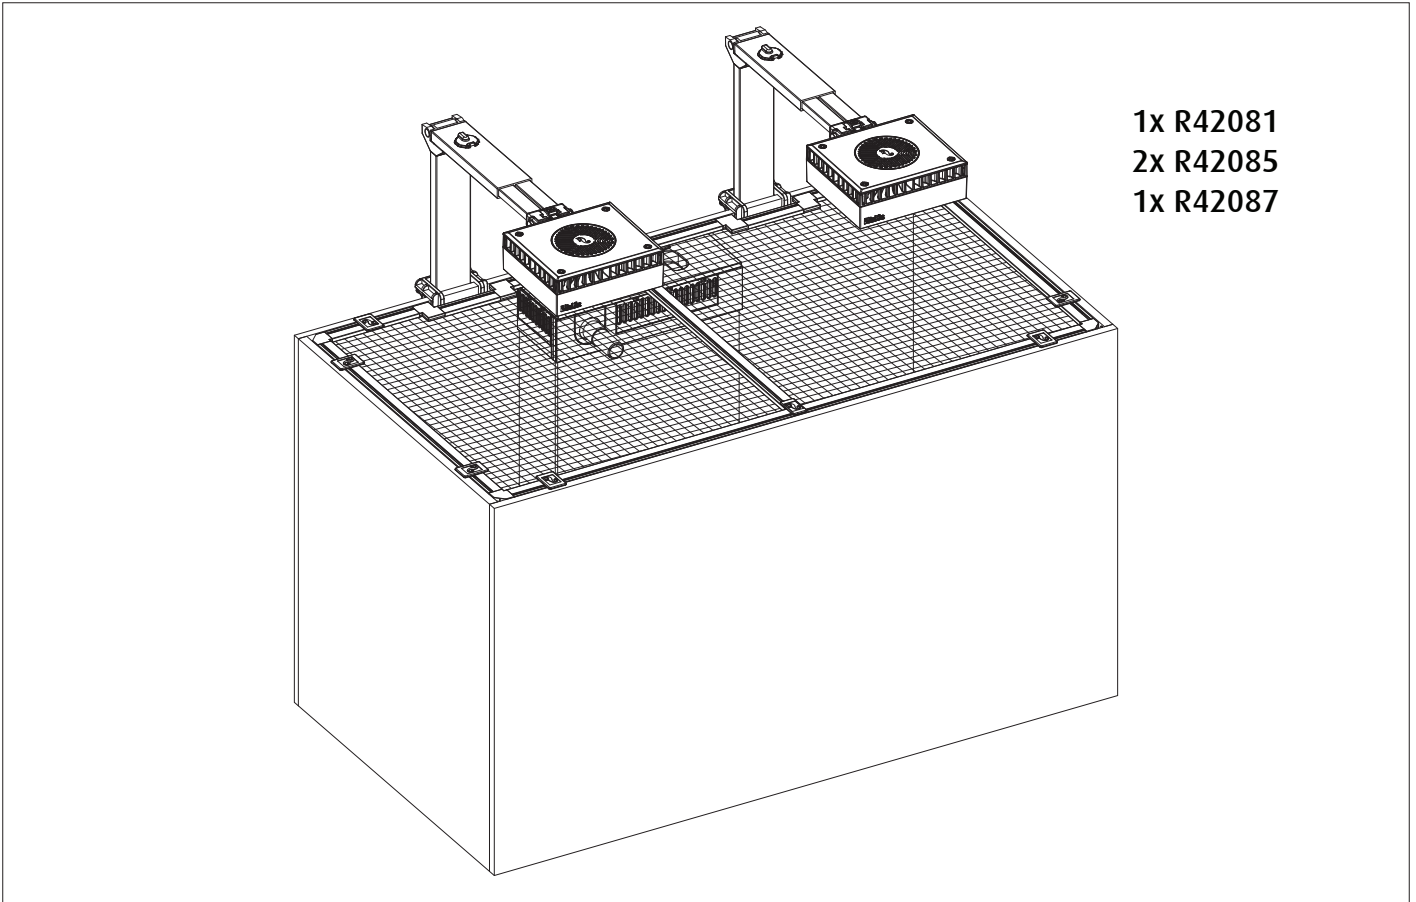

ITEM	A	B	C	D	E	P1	P2	P3	S	N	R
R42080	6	2	4	-	-	57cm/ 22.4" x4	-	10cm/ 3.9" x2	4m/ 13.1ft	2m/ 6.5ft	✓
R42081	6	2	4	1	1	88cm/ 34.6" x2	57cm/ 22.4" x3	10cm/ 3.9" x2	6m/ 19.6ft	3m/ 9.8ft	✓
R42082	6	2	6	1	1	118cm/ 46.4" x2	75cm/ 29.5" x3	10cm/ 3.9" x2	6m/ 19.6ft	3m/ 9.8ft	✓
R42083	10	2	10	2	2	149cm/ 58.6" x2	75cm/ 29.5" x4	10cm/ 3.9" x2	8m/ 26.2ft	4m/ 13.1ft	✓
R42084	10	2	10	3	3	179cm/ 70.4" x2	75cm/ 29.5" x5	10cm/ 3.9" x2	8m/ 26.2ft	4m/ 13.1ft	✓
R42087	-	-	4	-	-						

R42085

NOT INCLUDED / NICHT ENTHALTEN / NON FOURNI / 不包含 / 付属していません

2x ReefLED®

1 Panel / 1 panneau / 1 Element / 网屏1 / 1パネル

Cutting guide
 Guide de découpes
 Schnittanleitung
 裁切指南
 カッティングガイド

Profile Profil Profile 型材 フレーム	Cut 1 Couper 1 Schnitt 1 裁切 1 カット1	Cut 2 Couper 2 Schnitt 2 裁切 2 カット2	Cut 3 Couper 3 Schnitt 3 裁切 3 カット3
P1 - R42081 880mm / 34 ²¹ / ₃₂ "	PL - 826mm / 32 ¹⁷ / ₃₂ "		
P1 - R42081 880mm / 34 ²¹ / ₃₂ "	R1 - 126mm / 4 ³¹ / ₃₂ "	R1 - 126mm / 4 ³¹ / ₃₂ "	R2 - 302mm / 11 ⁷ / ₈ "
P2 - R42081 570mm / 22 ⁷ / ₁₆ "	PW - 428mm / 16 ²⁷ / ₃₂ "		
P2 - R42081 570mm / 22 ⁷ / ₁₆ "	PW - 428mm / 16 ²⁷ / ₃₂ "		
P2 - R42081 570mm / 22 ⁷ / ₁₆ "	SP - 431mm / 16 ³¹ / ₃₂ "		
P3 - R42081 100mm / 3 ¹⁵ / ₁₆ "	R3 - 80mm / 3 ⁵ / ₃₂ "		
P3 - R42081 100mm / 3 ¹⁵ / ₁₆ "	R3 - 80mm / 3 ⁵ / ₃₂ "		