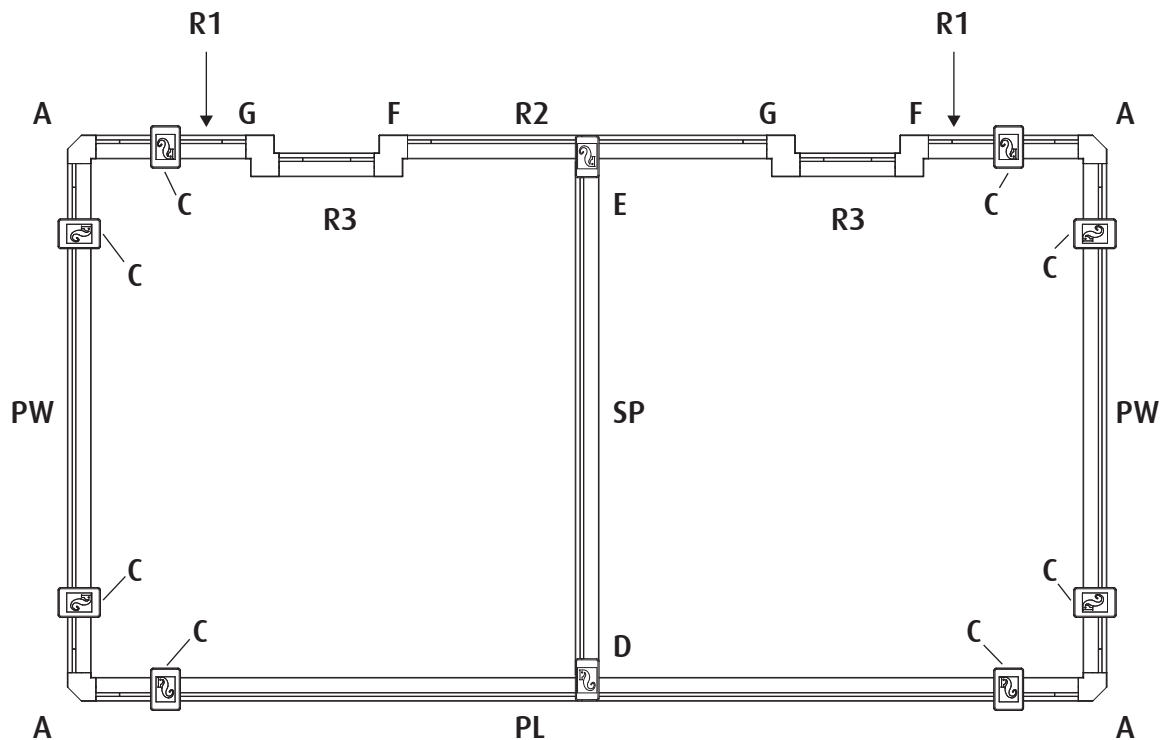

ITEM	A	B	C	D	E	P1	P2	P3	S	N	R
R42080	6	2	4	-	-	57cm/ 22.4" x4	-	10cm/ 3.9" x2	4m/ 13.1ft	2m/ 6.5ft	✓
R42081	6	2	4	1	1	88cm/ 34.6" x2	57cm/ 22.4" x3	10cm/ 3.9" x2	6m/ 19.6ft	3m/ 9.8ft	✓
R42082	6	2	6	1	1	118cm/ 46.4" x2	75cm/ 29.5" x3	10cm/ 3.9" x2	6m/ 19.6ft	3m/ 9.8ft	✓
R42083	10	2	10	2	2	149cm/ 58.6" x2	75cm/ 29.5" x4	10cm/ 3.9" x2	8m/ 26.2ft	4m/ 13.1ft	✓
R42084	10	2	10	3	3	179cm/ 70.4" x2	75cm/ 29.5" x5	10cm/ 3.9" x2	8m/ 26.2ft	4m/ 13.1ft	✓
R42087	-	-	4	-	-						

R42085

NOT INCLUDED / NICHT ENTHALTEN / NON FOURNI / 不包含 / 付属していません

2x ReefLED®

1 Panel / 1 panneau / 1 Element / 网屏1 / 1パネル

Cutting guide
 Guide de découpes
 Schnittanleitung
 裁切指南
 カッティングガイド

Profile Profil Profile 型材 フレーム	Cut 1 Couper 1 Schnitt 1 裁切 1 カット1	Cut 2 Couper 2 Schnitt 2 裁切 2 カット2	Cut 3 Couper 3 Schnitt 3 裁切 3 カット3
P1 - R42081 880mm / 34 ²¹ / ₃₂ "	PL - 826mm / 32 ¹⁷ / ₃₂ "		
P1 - R42081 880mm / 34 ²¹ / ₃₂ "	R1 - 126mm / 4 ³¹ / ₃₂ "	R1 - 126mm / 4 ³¹ / ₃₂ "	R2 - 302mm / 11 ⁷ / ₈ "
P2 - R42081 570mm / 22 ⁷ / ₁₆ "	PW - 503mm / 19 ¹³ / ₁₆ "		
P2 - R42081 570mm / 22 ⁷ / ₁₆ "	PW - 503mm / 19 ¹³ / ₁₆ "		
P2 - R42081 570mm / 22 ⁷ / ₁₆ "	SP - 506mm / 19 ²⁹ / ₃₂ "		
P3 - R42081 100mm / 3 ¹⁵ / ₁₆ "	R3 - 80mm / 3 ⁵ / ₃₂ "		
P3 - R42081 100mm / 3 ¹⁵ / ₁₆ "	R3 - 80mm / 3 ⁵ / ₃₂ "		