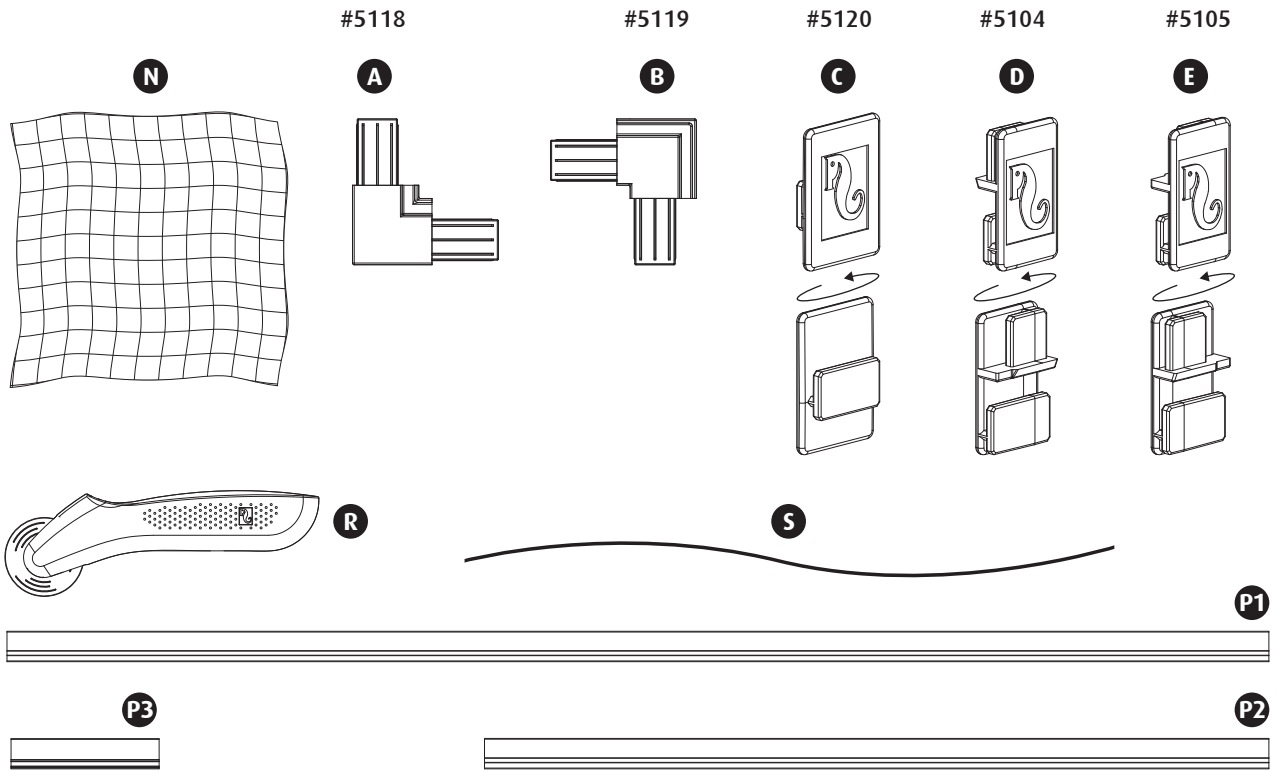

DIY AQUARIUM NET COVER

REEFER 300 G2+

- EN** Profile Cutting Guide
- DE** Profilschneideanleitung
- FR** Guide de découpe
- CH** 型材裁切指南
- JP** フレームカッティングガイド

Resource & Support Center:
www.redseafish.com/support/

ITEM	A	B	C	D	E	P1	P2	P3	S	N	R
R42080	6	2	4	-	-	57cm/ 22.4" x4	-	10cm/ 3.9" x2	4m/ 13.1ft	2m/ 6.5ft	✓
R42081	6	2	4	1	1	88cm/ 34.6" x2	57cm/ 22.4" x3	10cm/ 3.9" x2	6m/ 19.6ft	3m/ 9.8ft	✓
R42082	6	2	6	1	1	118cm/ 46.4" x2	75cm/ 29.5" x3	10cm/ 3.9" x2	6m/ 19.6ft	3m/ 9.8ft	✓
R42083	10	2	10	2	2	149cm/ 58.6" x2	75cm/ 29.5" x4	10cm/ 3.9" x2	8m/ 26.2ft	4m/ 13.1ft	✓
R42084	10	2	10	3	3	179cm/ 70.4" x2	75cm/ 29.5" x5	10cm/ 3.9" x2	8m/ 26.2ft	4m/ 13.1ft	✓
R42087	-	-	4	-	-						

R42085

NOT INCLUDED / NICHT ENTHALTEN / NON FOURNI / 不包含 / 付属していません

2x ReefLED®

1 Panel / 1 panneau / 1 Element / 网屏1 / 1パネル

Cutting guide
 Guide de découpes
 Schnittanleitung
 裁切指南
 カッティングガイド

Profile Profil Profile 型材 フレーム	Cut 1 Couper 1 Schnitt 1 裁切 1 カット1	Cut 2 Couper 2 Schnitt 2 裁切 2 カット2	Cut 3 Couper 3 Schnitt 3 裁切 3 カット3
P1 - R42081 880mm / 34 ²¹ / ₃₂ "	PL - 826mm / 32 ¹⁷ / ₃₂ "		
P1 - R42081 880mm / 34 ²¹ / ₃₂ "	R1 - 126mm / 4 ³¹ / ₃₂ "	R1 - 126mm / 4 ³¹ / ₃₂ "	R2 - 302mm / 11 ⁷ / ₈ "
P2 - R42081 570mm / 22 ⁷ / ₁₆ "	PW - 503mm / 19 ¹³ / ₁₆ "		
P2 - R42081 570mm / 22 ⁷ / ₁₆ "	PW - 503mm / 19 ¹³ / ₁₆ "		
P2 - R42081 570mm / 22 ⁷ / ₁₆ "	SP - 506mm / 19 ²⁹ / ₃₂ "		
P3 - R42081 100mm / 3 ¹⁵ / ₁₆ "	R3 - 80mm / 3 ⁵ / ₃₂ "		
P3 - R42081 100mm / 3 ¹⁵ / ₁₆ "	R3 - 80mm / 3 ⁵ / ₃₂ "		