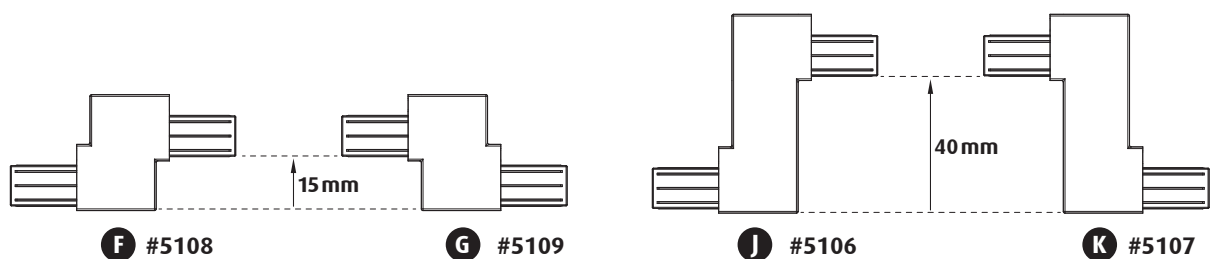

DIY AQUARIUM NET COVER

REEFER 300 G2+

- EN** Profile Cutting Guide
- DE** Profilschneideanleitung
- FR** Guide de découpe
- CH** 型材裁切指南
- JP** フレームカッティングガイド

Resource & Support Center:
www.redseafish.com/support/

ITEM	A	B	C	D	E	P1	P2	P3	S	N	R
R42080	6	2	4	-	-	57cm/ 22.4" x4	-	10cm/ 3.9" x2	4m/ 13.1ft	2m/ 6.5ft	✓
R42081	6	2	4	1	1	88cm/ 34.6" x2	57cm/ 22.4" x3	10cm/ 3.9" x2	6m/ 19.6ft	3m/ 9.8ft	✓
R42082	6	2	6	1	1	118cm/ 46.4" x2	75cm/ 29.5" x3	10cm/ 3.9" x2	6m/ 19.6ft	3m/ 9.8ft	✓
R42083	10	2	10	2	2	149cm/ 58.6" x2	75cm/ 29.5" x4	10cm/ 3.9" x2	8m/ 26.2ft	4m/ 13.1ft	✓
R42084	10	2	10	3	3	179cm/ 70.4" x2	75cm/ 29.5" x5	10cm/ 3.9" x2	8m/ 26.2ft	4m/ 13.1ft	✓
R42087	-	-	4	-	-						

R42085

NOT INCLUDED / NICHT ENTHALTEN / NON FOURNI / 不包含 / 付属していません

2x ReefLED®

1 Panel / 1 panneau / 1 Element / 网屏1 / 1パネル

Cutting guide
 Guide de découpes
 Schnittanleitung
 裁切指南
 カッティングガイド

Profile Profil Profile 型材 フレーム	Cut 1 Couper 1 Schnitt 1 裁切 1 カット1	Cut 2 Couper 2 Schnitt 2 裁切 2 カット2	Cut 3 Couper 3 Schnitt 3 裁切 3 カット3
P1 - R42081 880mm / 34 ²¹ / ₃₂ "	PL - 826mm / 32 ¹⁷ / ₃₂ "		
P1 - R42081 880mm / 34 ²¹ / ₃₂ "	R1 - 126mm / 4 ³¹ / ₃₂ "	R1 - 126mm / 4 ³¹ / ₃₂ "	R2 - 302mm / 11 ⁷ / ₈ "
P2 - R42081 570mm / 22 ⁷ / ₁₆ "	PW - 503mm / 19 ¹³ / ₁₆ "		
P2 - R42081 570mm / 22 ⁷ / ₁₆ "	PW - 503mm / 19 ¹³ / ₁₆ "		
P2 - R42081 570mm / 22 ⁷ / ₁₆ "	SP - 506mm / 19 ²⁹ / ₃₂ "		
P3 - R42081 100mm / 3 ¹⁵ / ₁₆ "	R3 - 80mm / 3 ⁵ / ₃₂ "		
P3 - R42081 100mm / 3 ¹⁵ / ₁₆ "	R3 - 80mm / 3 ⁵ / ₃₂ "		