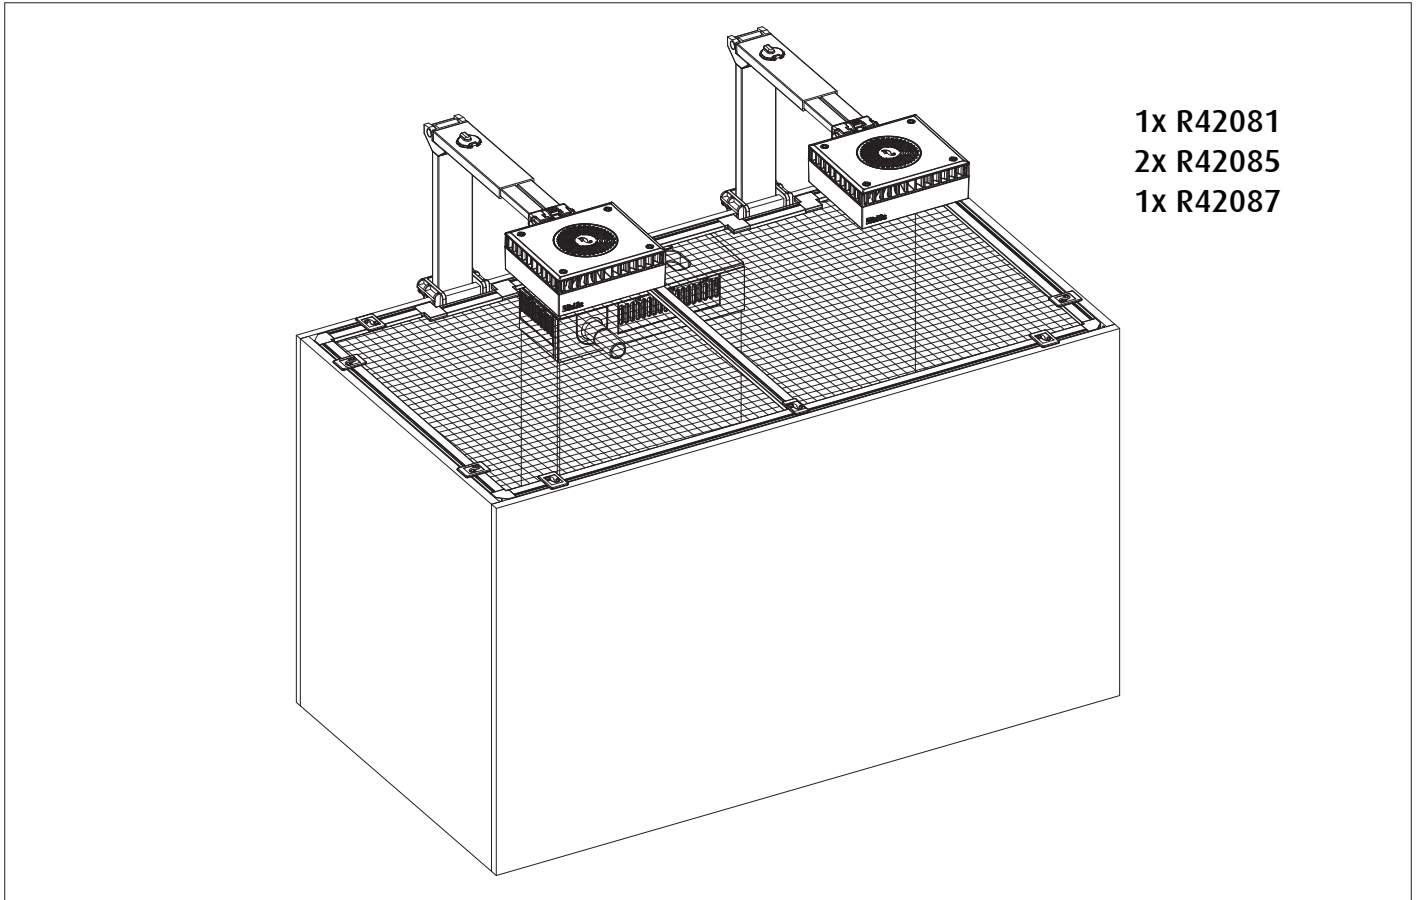

DIY AQUARIUM NET COVER

REEFER 300 G2+

- EN** Profile Cutting Guide
- DE** Profilschneideanleitung
- FR** Guide de découpe
- CH** 型材裁切指南
- JP** フレームカッティングガイド

Resource & Support Center:
www.redseafish.com/support/

ITEM	A	B	C	D	E	P1	P2	P3	S	N	R
R42080	6	2	4	-	-	57cm/ 22.4" x4	-	10cm/ 3.9" x2	4m/ 13.1ft	2m/ 6.5ft	✓
R42081	6	2	4	1	1	88cm/ 34.6" x2	57cm/ 22.4" x3	10cm/ 3.9" x2	6m/ 19.6ft	3m/ 9.8ft	✓
R42082	6	2	6	1	1	118cm/ 46.4" x2	75cm/ 29.5" x3	10cm/ 3.9" x2	6m/ 19.6ft	3m/ 9.8ft	✓
R42083	10	2	10	2	2	149cm/ 58.6" x2	75cm/ 29.5" x4	10cm/ 3.9" x2	8m/ 26.2ft	4m/ 13.1ft	✓
R42084	10	2	10	3	3	179cm/ 70.4" x2	75cm/ 29.5" x5	10cm/ 3.9" x2	8m/ 26.2ft	4m/ 13.1ft	✓
R42087	-	-	4	-	-						

R42085

NOT INCLUDED / NICHT ENTHALTEN / NON FOURNI / 不包含 / 付属していません

2x ReefLED®

1 Panel / 1 panneau / 1 Element / 网屏1 / 1パネル

Cutting guide
 Guide de découpes
 Schnittanleitung
 裁切指南
 カッティングガイド

Profile Profil Profile 型材 フレーム	Cut 1 Couper 1 Schnitt 1 裁切 1 カット1	Cut 2 Couper 2 Schnitt 2 裁切 2 カット2	Cut 3 Couper 3 Schnitt 3 裁切 3 カット3
P1 - R42081 880mm / 34 ²¹ / ₃₂ "	PL - 826mm / 32 ¹⁷ / ₃₂ "		
P1 - R42081 880mm / 34 ²¹ / ₃₂ "	R1 - 126mm / 4 ³¹ / ₃₂ "	R1 - 126mm / 4 ³¹ / ₃₂ "	R2 - 302mm / 11 ⁷ / ₈ "
P2 - R42081 570mm / 22 ⁷ / ₁₆ "	PW - 503mm / 19 ¹³ / ₁₆ "		
P2 - R42081 570mm / 22 ⁷ / ₁₆ "	PW - 503mm / 19 ¹³ / ₁₆ "		
P2 - R42081 570mm / 22 ⁷ / ₁₆ "	SP - 506mm / 19 ²⁹ / ₃₂ "		
P3 - R42081 100mm / 3 ¹⁵ / ₁₆ "	R3 - 80mm / 3 ⁵ / ₃₂ "		
P3 - R42081 100mm / 3 ¹⁵ / ₁₆ "	R3 - 80mm / 3 ⁵ / ₃₂ "		