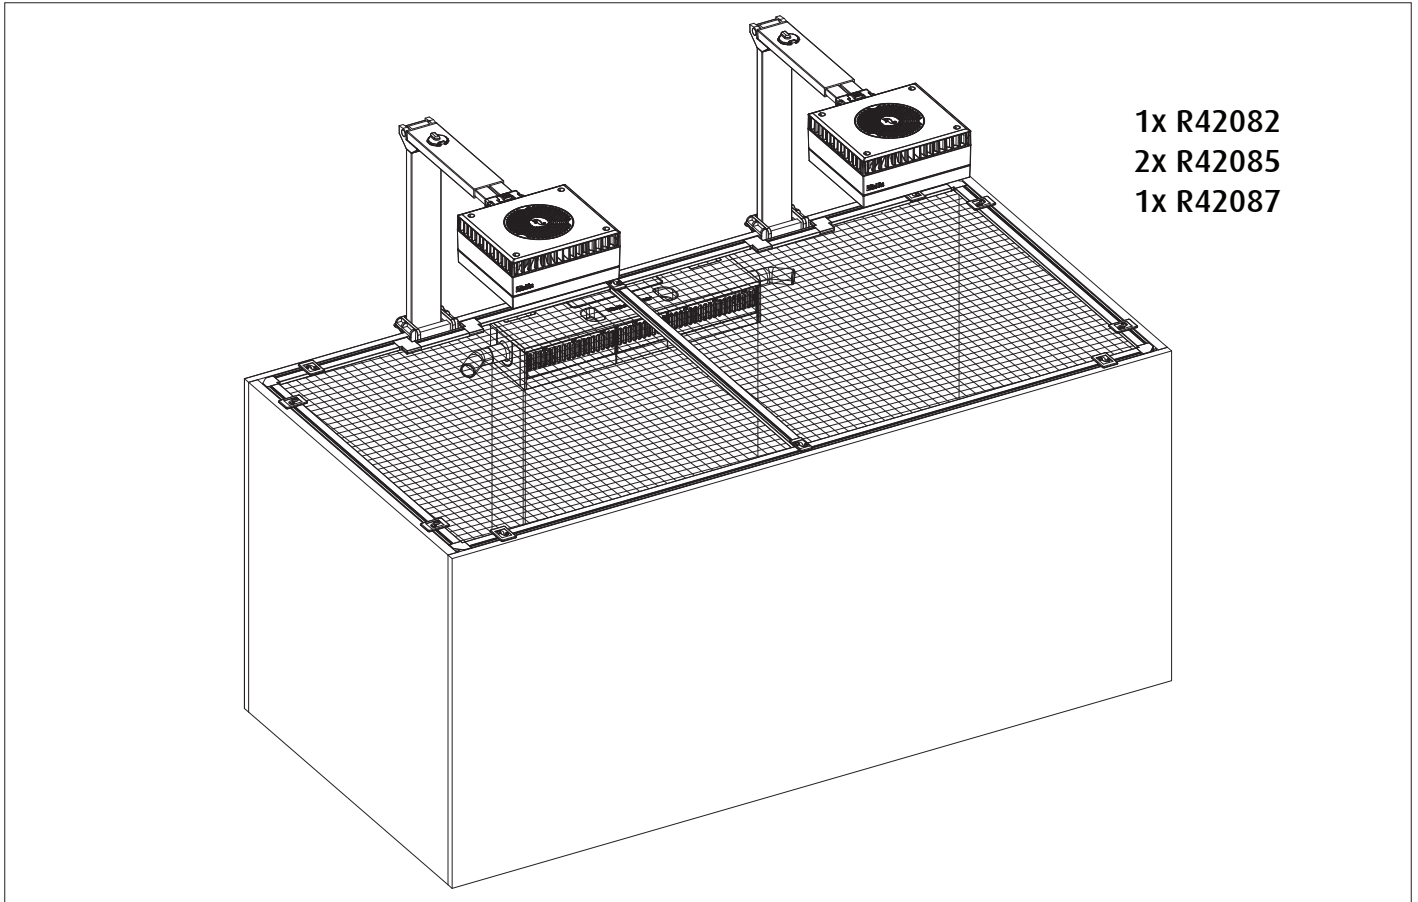

ITEM	A	B	C	D	E	P1	P2	P3	S	N	R
R42080	6	2	4	-	-	57cm/ 22.4" x4	-	10cm/ 3.9" x2	4m/ 13.1ft	2m/ 6.5ft	✓
R42081	6	2	4	1	1	88cm/ 34.6" x2	57cm/ 22.4" x3	10cm/ 3.9" x2	6m/ 19.6ft	3m/ 9.8ft	✓
R42082	6	2	6	1	1	118cm/ 46.4" x2	75cm/ 29.5" x3	10cm/ 3.9" x2	6m/ 19.6ft	3m/ 9.8ft	✓
R42083	10	2	10	2	2	149cm/ 58.6" x2	75cm/ 29.5" x4	10cm/ 3.9" x2	8m/ 26.2ft	4m/ 13.1ft	✓
R42084	10	2	10	3	3	179cm/ 70.4" x2	75cm/ 29.5" x5	10cm/ 3.9" x2	8m/ 26.2ft	4m/ 13.1ft	✓
R42087	-	-	4	-	-						

R42085

NOT INCLUDED / NICHT ENTHALTEN / NON FOURNI / 不包含 / 付属していません

2x ReefLED®

1 Panel / 1 panneau / 1 Element / 网屏1 / 1パネル

Cutting guide
 Guide de découpes
 Schnittanleitung
 裁切指南
 カッティングガイド

Profile Profil Profile 型材 フレーム	Cut 1 Couper 1 Schnitt 1 裁切 1 カット1	Cut 2 Couper 2 Schnitt 2 裁切 2 カット2	Cut 3 Couper 3 Schnitt 3 裁切 3 カット3
P1 - R42082 1180mm / 46 ¹⁵ / ₃₂ "	PL - 1120mm / 44 ³ / ₃₂ "		
P1 - R42082 1180mm / 46 ¹⁵ / ₃₂ "	R1 - 199mm / 7 ²⁷ / ₃₂ "	R1 - 199mm / 7 ²⁷ / ₃₂ "	R2 - 450mm / 17 ²³ / ₃₂ "
P2 - R42082 750mm / 29 ¹⁷ / ₃₂ "	PW - 526mm / 20 ²³ / ₃₂ "		
P2 - R42082 750mm / 29 ¹⁷ / ₃₂ "	PW - 526mm / 20 ²³ / ₃₂ "		
P2 - R42082 750mm / 29 ¹⁷ / ₃₂ "	SP - 529mm / 20 ¹³ / ₁₆ "		
P3 - R42082 100mm / 3 ¹⁵ / ₁₆ "	R3 - 80mm / 3 ⁵ / ₃₂ "		
P3 - R42082 100mm / 3 ¹⁵ / ₁₆ "	R3 - 80mm / 3 ⁵ / ₃₂ "		