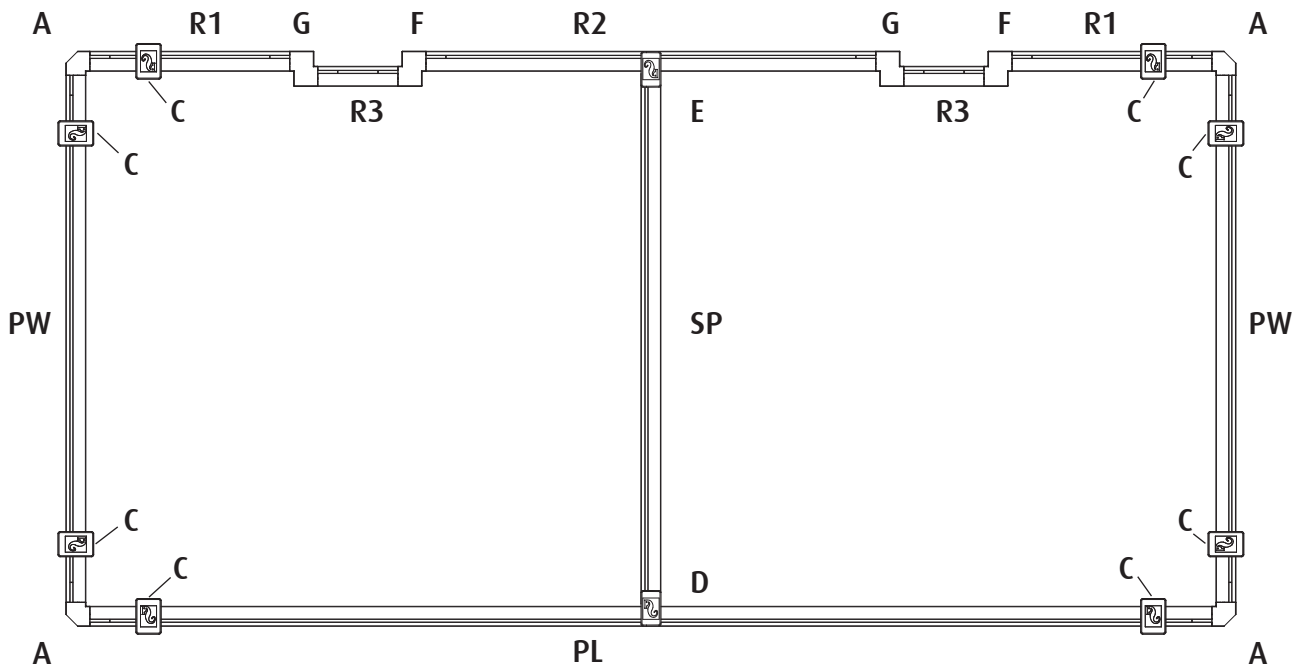

ITEM	A	B	C	D	E	P1	P2	P3	S	N	R
R42080	6	2	4	-	-	57cm/ 22.4" x4	-	10cm/ 3.9" x2	4m/ 13.1ft	2m/ 6.5ft	✓
R42081	6	2	4	1	1	88cm/ 34.6" x2	57cm/ 22.4" x3	10cm/ 3.9" x2	6m/ 19.6ft	3m/ 9.8ft	✓
R42082	6	2	6	1	1	118cm/ 46.4" x2	75cm/ 29.5" x3	10cm/ 3.9" x2	6m/ 19.6ft	3m/ 9.8ft	✓
R42083	10	2	10	2	2	149cm/ 58.6" x2	75cm/ 29.5" x4	10cm/ 3.9" x2	8m/ 26.2ft	4m/ 13.1ft	✓
R42084	10	2	10	3	3	179cm/ 70.4" x2	75cm/ 29.5" x5	10cm/ 3.9" x2	8m/ 26.2ft	4m/ 13.1ft	✓
R42087	-	-	4	-	-						

R42085

NOT INCLUDED / NICHT ENTHALTEN / NON FOURNI / 不包含 / 付属していません

2x ReefLED®

1 Panel / 1 panneau / 1 Element / 网屏1 / 1パネル

Cutting guide
 Guide de découpes
 Schnittanleitung
 裁切指南
 カッティングガイド

Profile Profil Profile 型材 フレーム	Cut 1 Couper 1 Schnitt 1 裁切 1 カット1	Cut 2 Couper 2 Schnitt 2 裁切 2 カット2	Cut 3 Couper 3 Schnitt 3 裁切 3 カット3
P1 - R42082 1180mm / 46 ¹⁵ / ₃₂ "	PL - 1120mm / 44 ³ / ₃₂ "		
P1 - R42082 1180mm / 46 ¹⁵ / ₃₂ "	R1 - 199mm / 7 ²⁷ / ₃₂ "	R1 - 199mm / 7 ²⁷ / ₃₂ "	R2 - 450mm / 17 ²³ / ₃₂ "
P2 - R42082 750mm / 29 ¹⁷ / ₃₂ "	PW - 526mm / 20 ²³ / ₃₂ "		
P2 - R42082 750mm / 29 ¹⁷ / ₃₂ "	PW - 526mm / 20 ²³ / ₃₂ "		
P2 - R42082 750mm / 29 ¹⁷ / ₃₂ "	SP - 529mm / 20 ¹³ / ₁₆ "		
P3 - R42082 100mm / 3 ¹⁵ / ₁₆ "	R3 - 80mm / 3 ⁵ / ₃₂ "		
P3 - R42082 100mm / 3 ¹⁵ / ₁₆ "	R3 - 80mm / 3 ⁵ / ₃₂ "		