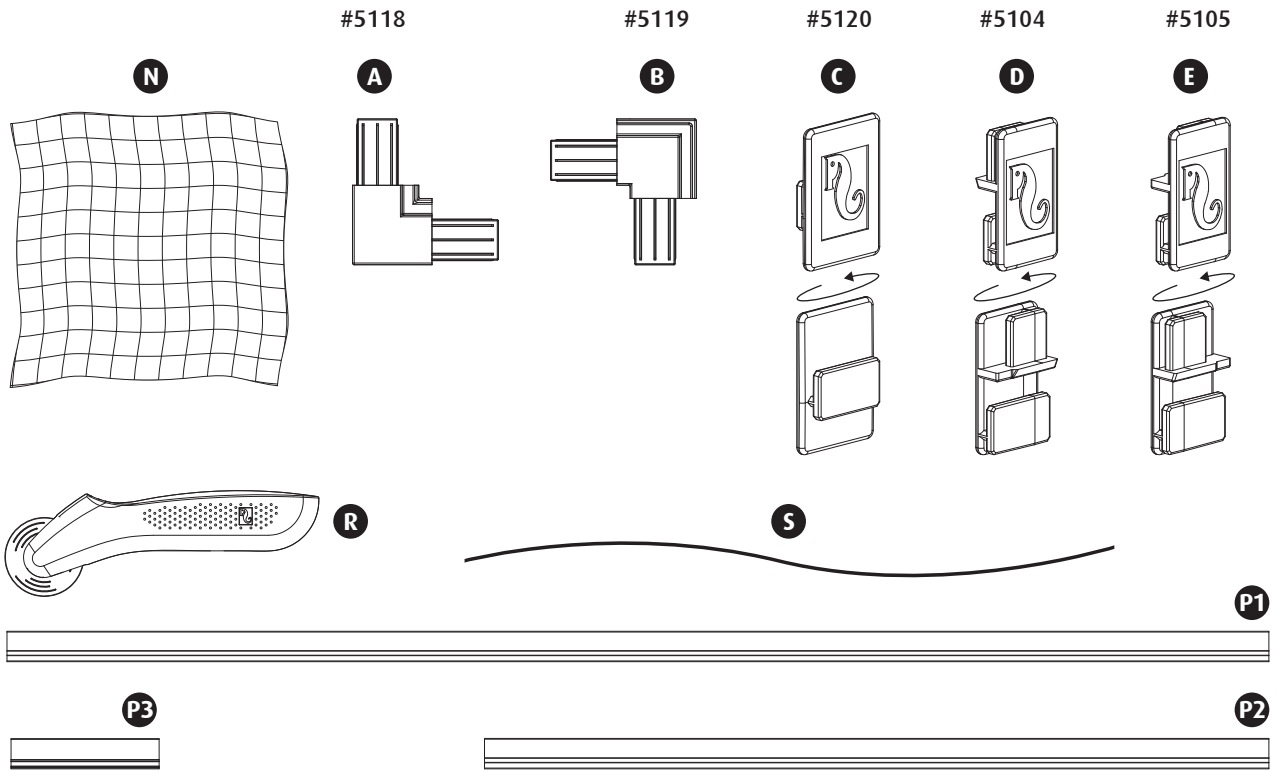

DIY AQUARIUM NET COVER

REEFER 425 G2+

- EN** Profile Cutting Guide
- DE** Profilschneideanleitung
- FR** Guide de découpe
- CH** 型材裁切指南
- JP** フレームカッティングガイド

Resource & Support Center:
www.redseafish.com/support/

ITEM	A	B	C	D	E	P1	P2	P3	S	N	R
R42080	6	2	4	-	-	57cm/ 22.4" x4	-	10cm/ 3.9" x2	4m/ 13.1ft	2m/ 6.5ft	✓
R42081	6	2	4	1	1	88cm/ 34.6" x2	57cm/ 22.4" x3	10cm/ 3.9" x2	6m/ 19.6ft	3m/ 9.8ft	✓
R42082	6	2	6	1	1	118cm/ 46.4" x2	75cm/ 29.5" x3	10cm/ 3.9" x2	6m/ 19.6ft	3m/ 9.8ft	✓
R42083	10	2	10	2	2	149cm/ 58.6" x2	75cm/ 29.5" x4	10cm/ 3.9" x2	8m/ 26.2ft	4m/ 13.1ft	✓
R42084	10	2	10	3	3	179cm/ 70.4" x2	75cm/ 29.5" x5	10cm/ 3.9" x2	8m/ 26.2ft	4m/ 13.1ft	✓
R42087	-	-	4	-	-						

R42085

NOT INCLUDED / NICHT ENTHALTEN / NON FOURNI / 不包含 / 付属していません

2x ReefLED®

1 Panel / 1 panneau / 1 Element / 网屏1 / 1パネル

Cutting guide
 Guide de découpes
 Schnittanleitung
 裁切指南
 カッティングガイド

Profile Profil Profile 型材 フレーム	Cut 1 Couper 1 Schnitt 1 裁切 1 カット1	Cut 2 Couper 2 Schnitt 2 裁切 2 カット2	Cut 3 Couper 3 Schnitt 3 裁切 3 カット3
P1 - R42082 1180mm / 46 ¹⁵ / ₃₂ "	PL - 1120mm / 44 ³ / ₃₂ "		
P1 - R42082 1180mm / 46 ¹⁵ / ₃₂ "	R1 - 199mm / 7 ²⁷ / ₃₂ "	R1 - 199mm / 7 ²⁷ / ₃₂ "	R2 - 450mm / 17 ²³ / ₃₂ "
P2 - R42082 750mm / 29 ¹⁷ / ₃₂ "	PW - 526mm / 20 ²³ / ₃₂ "		
P2 - R42082 750mm / 29 ¹⁷ / ₃₂ "	PW - 526mm / 20 ²³ / ₃₂ "		
P2 - R42082 750mm / 29 ¹⁷ / ₃₂ "	SP - 529mm / 20 ¹³ / ₁₆ "		
P3 - R42082 100mm / 3 ¹⁵ / ₁₆ "	R3 - 80mm / 3 ⁵ / ₃₂ "		
P3 - R42082 100mm / 3 ¹⁵ / ₁₆ "	R3 - 80mm / 3 ⁵ / ₃₂ "		