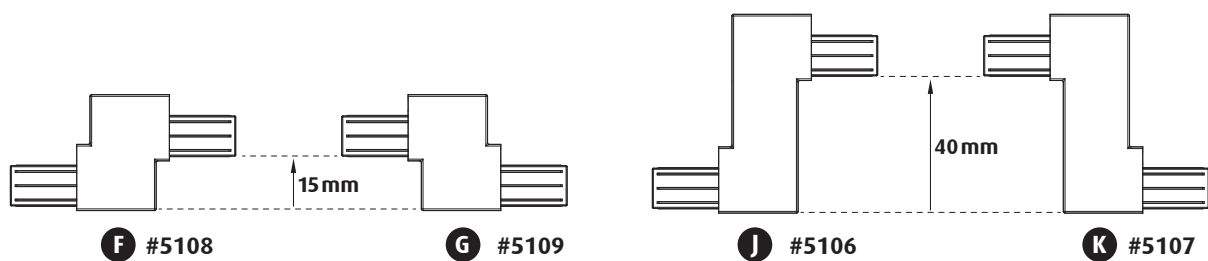

DIY AQUARIUM NET COVER

REEFER 425 G2+

- EN** Profile Cutting Guide
- DE** Profilschneideanleitung
- FR** Guide de découpe
- CH** 型材裁切指南
- JP** フレームカッティングガイド

Resource & Support Center:
www.redseafish.com/support/

ITEM	A	B	C	D	E	P1	P2	P3	S	N	R
R42080	6	2	4	-	-	57cm/ 22.4" x4	-	10cm/ 3.9" x2	4m/ 13.1ft	2m/ 6.5ft	✓
R42081	6	2	4	1	1	88cm/ 34.6" x2	57cm/ 22.4" x3	10cm/ 3.9" x2	6m/ 19.6ft	3m/ 9.8ft	✓
R42082	6	2	6	1	1	118cm/ 46.4" x2	75cm/ 29.5" x3	10cm/ 3.9" x2	6m/ 19.6ft	3m/ 9.8ft	✓
R42083	10	2	10	2	2	149cm/ 58.6" x2	75cm/ 29.5" x4	10cm/ 3.9" x2	8m/ 26.2ft	4m/ 13.1ft	✓
R42084	10	2	10	3	3	179cm/ 70.4" x2	75cm/ 29.5" x5	10cm/ 3.9" x2	8m/ 26.2ft	4m/ 13.1ft	✓
R42087	-	-	4	-	-						

R42085

NOT INCLUDED / NICHT ENTHALTEN / NON FOURNI / 不包含 / 付属していません

2x ReefLED®

1 Panel / 1 panneau / 1 Element / 网屏1 / 1パネル

Cutting guide
 Guide de découpes
 Schnittanleitung
 裁切指南
 カッティングガイド

Profile Profil Profile 型材 フレーム	Cut 1 Couper 1 Schnitt 1 裁切 1 カット1	Cut 2 Couper 2 Schnitt 2 裁切 2 カット2	Cut 3 Couper 3 Schnitt 3 裁切 3 カット3
P1 - R42082 1180mm / 46 ¹⁵ / ₃₂ "	PL - 1120mm / 44 ³ / ₃₂ "		
P1 - R42082 1180mm / 46 ¹⁵ / ₃₂ "	R1 - 199mm / 7 ²⁷ / ₃₂ "	R1 - 199mm / 7 ²⁷ / ₃₂ "	R2 - 450mm / 17 ²³ / ₃₂ "
P2 - R42082 750mm / 29 ¹⁷ / ₃₂ "	PW - 526mm / 20 ²³ / ₃₂ "		
P2 - R42082 750mm / 29 ¹⁷ / ₃₂ "	PW - 526mm / 20 ²³ / ₃₂ "		
P2 - R42082 750mm / 29 ¹⁷ / ₃₂ "	SP - 529mm / 20 ¹³ / ₁₆ "		
P3 - R42082 100mm / 3 ¹⁵ / ₁₆ "	R3 - 80mm / 3 ⁵ / ₃₂ "		
P3 - R42082 100mm / 3 ¹⁵ / ₁₆ "	R3 - 80mm / 3 ⁵ / ₃₂ "		