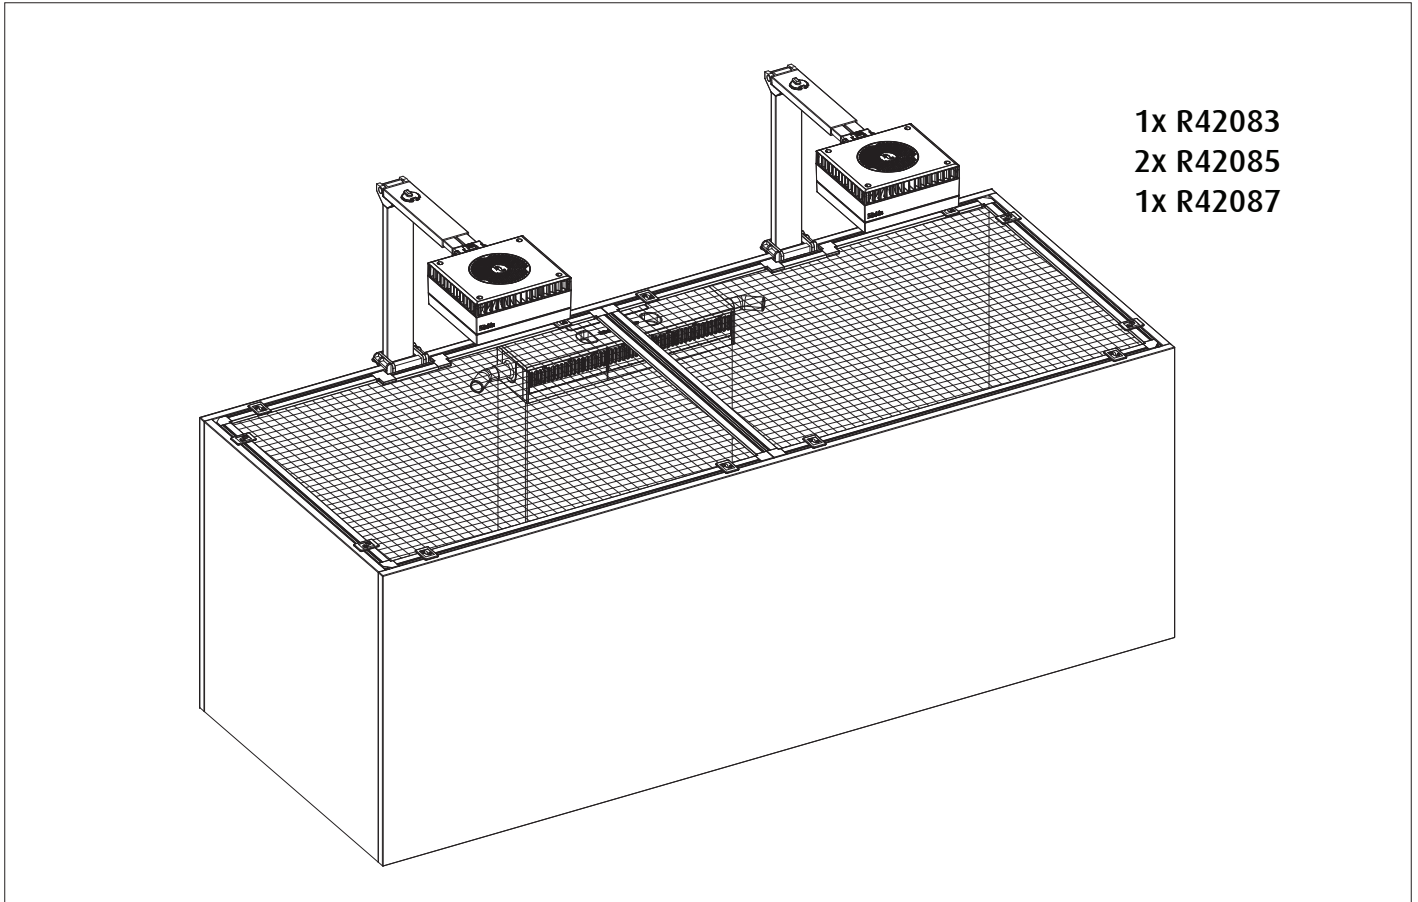

ITEM	A	B	C	D	E	P1	P2	P3	S	N	R
R42080	6	2	4	-	-	57cm/ 22.4" x4	-	10cm/ 3.9" x2	4m/ 13.1ft	2m/ 6.5ft	✓
R42081	6	2	4	1	1	88cm/ 34.6" x2	57cm/ 22.4" x3	10cm/ 3.9" x2	6m/ 19.6ft	3m/ 9.8ft	✓
R42082	6	2	6	1	1	118cm/ 46.4" x2	75cm/ 29.5" x3	10cm/ 3.9" x2	6m/ 19.6ft	3m/ 9.8ft	✓
R42083	10	2	10	2	2	149cm/ 58.6" x2	75cm/ 29.5" x4	10cm/ 3.9" x2	8m/ 26.2ft	4m/ 13.1ft	✓
R42084	10	2	10	3	3	179cm/ 70.4" x2	75cm/ 29.5" x5	10cm/ 3.9" x2	8m/ 26.2ft	4m/ 13.1ft	✓
R42087	-	-	4	-	-						

R42085

NOT INCLUDED / NICHT ENTHALTEN / NON FOURNI / 不包含 / 付属していません

2x ReefLED®

2 Panels / 2 panneaux / 2 Elemente / 网屏2 / 2パネル

Cutting guide

Guide de découpes

Schnittanleitung

裁切指南