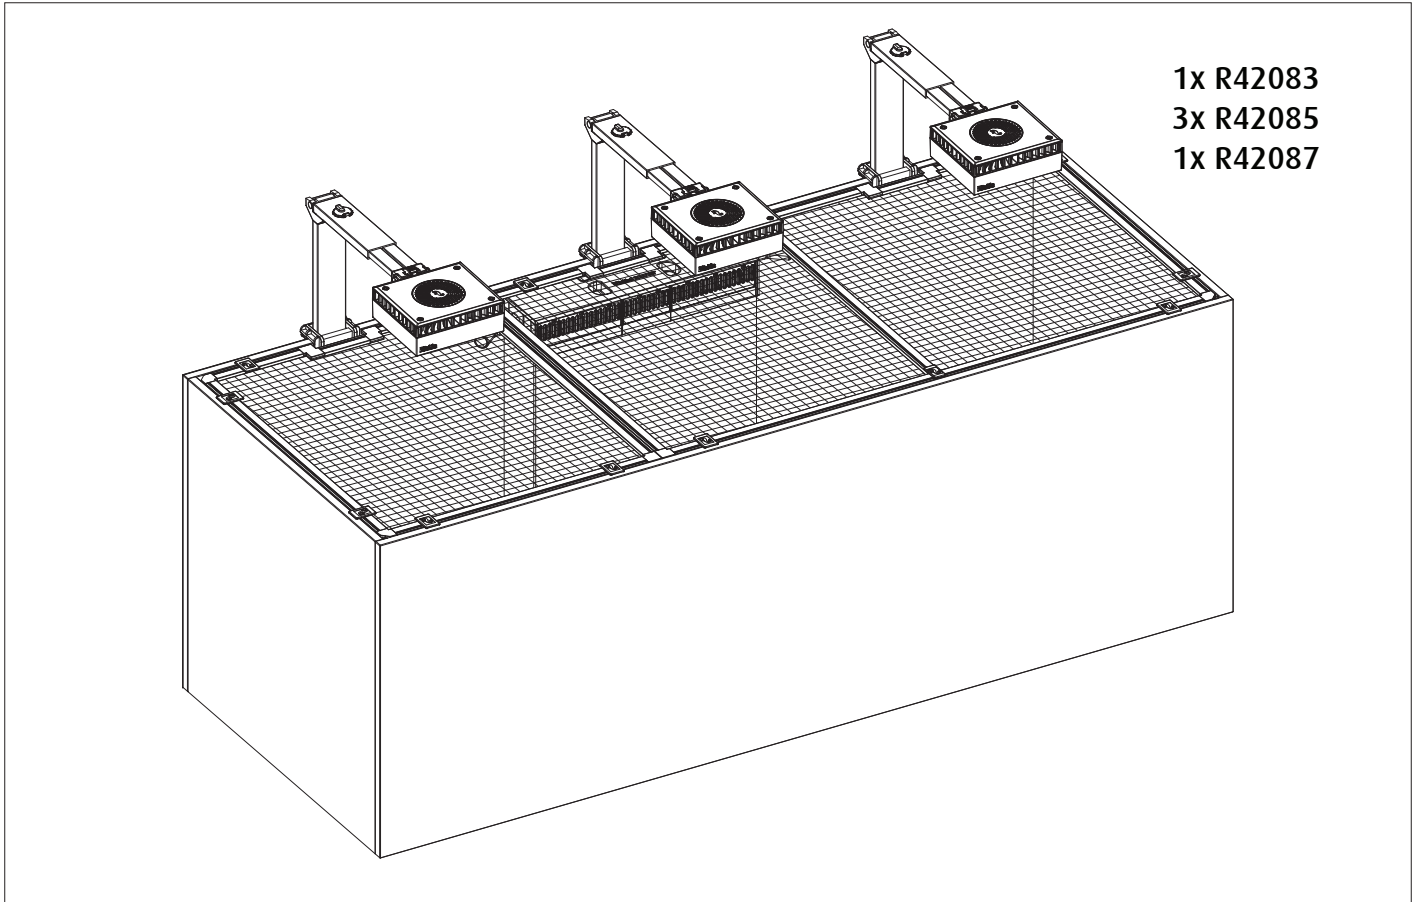

3x ReefLED®