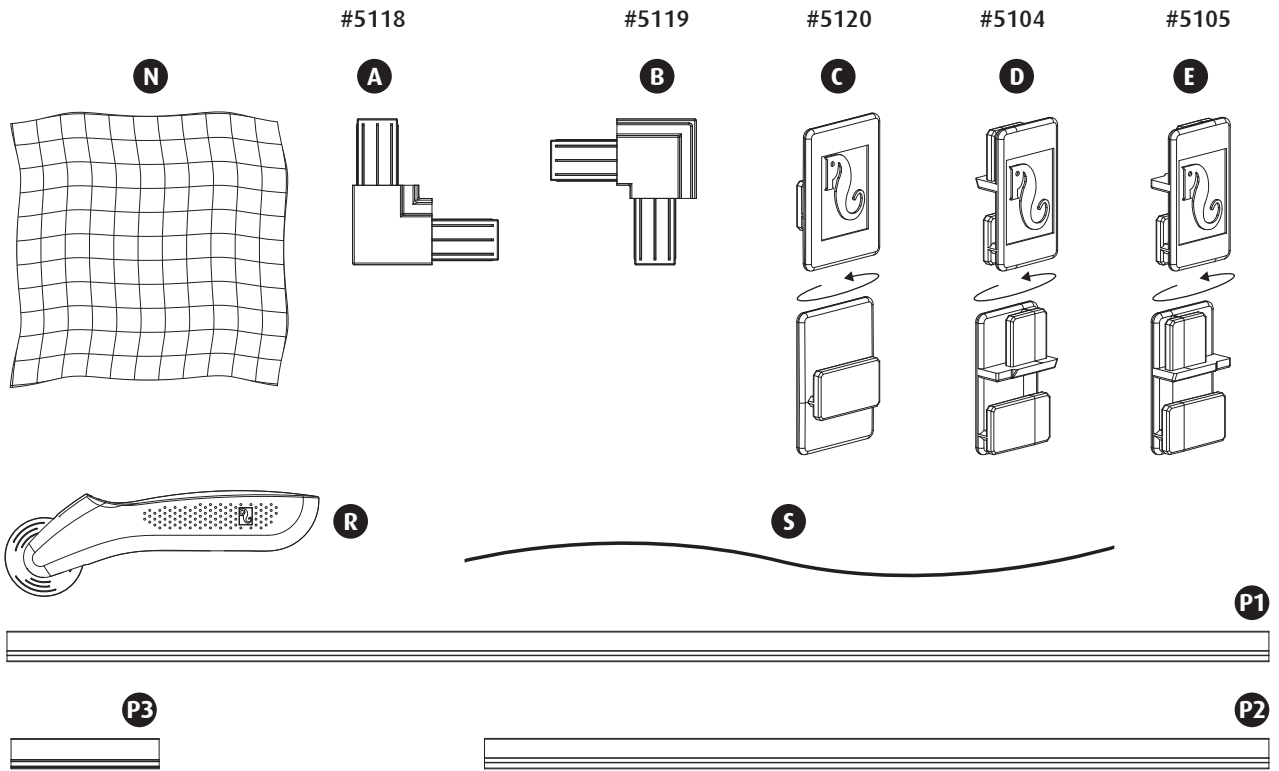

DIY AQUARIUM NET COVER

REEFER 625 G2+

- EN** Profile Cutting Guide
- DE** Profilschneideanleitung
- FR** Guide de découpe
- CH** 型材裁切指南
- JP** フレームカッティングガイド

Resource & Support Center:
www.redseafish.com/support/

ITEM	A	B	C	D	E	P1	P2	P3	S	N	R
R42080	6	2	4	-	-	57cm/ 22.4" x4	-	10cm/ 3.9" x2	4m/ 13.1ft	2m/ 6.5ft	✓
R42081	6	2	4	1	1	88cm/ 34.6" x2	57cm/ 22.4" x3	10cm/ 3.9" x2	6m/ 19.6ft	3m/ 9.8ft	✓
R42082	6	2	6	1	1	118cm/ 46.4" x2	75cm/ 29.5" x3	10cm/ 3.9" x2	6m/ 19.6ft	3m/ 9.8ft	✓
R42083	10	2	10	2	2	149cm/ 58.6" x2	75cm/ 29.5" x4	10cm/ 3.9" x2	8m/ 26.2ft	4m/ 13.1ft	✓
R42084	10	2	10	3	3	179cm/ 70.4" x2	75cm/ 29.5" x5	10cm/ 3.9" x2	8m/ 26.2ft	4m/ 13.1ft	✓
R42087	-	-	4	-	-						

R42085

NOT INCLUDED / NICHT ENTHALTEN / NON FOURNI / 不包含 / 付属していません

2x ReefLED®

2 Panels / 2 panneaux / 2 Elemente / 网屏2 / 2パネル

Cutting guide

Guide de découpes

Schnittanleitung

裁切指南

3x ReefLED®

2 Panels / 2 panneaux / 2 Elemente / 网屏2 / 2パネル

Cutting guide
 Guide de découpes
 Schnittenleitung
 裁切指南
 カッティングガイド

Profile Profil Profile 型材 フレーム	Cut 1 Couper 1 Schnitt 1 裁切 1 カット1	Cut 2 Couper 2 Schnitt 2 裁切 2 カット2	Cut 3 Couper 3 Schnitt 3 裁切 3 カット3
P1 - R42083 1490mm / 58 21/32"	PL1 - 438mm/ 17 1/4"	PL2 - 926mm/ 36 15/32"	
P1 - R42083 1490mm / 58 21/32"	SP - 565mm/ 22 1/4"	R2 - 352mm/ 13 27/32"	R3 - 80mm / 3 5/32"
P2 - R42083 750mm / 29 17/32"	PW - 562mm/ 22 1/8"	R1 - 151mm/ 5 15/16"	
P2 - R42083 750mm / 29 17/32"	PW - 562mm/ 22 1/8"	R1 - 151mm/ 5 15/16"	
P2 - R42083 750mm / 29 17/32"	PW - 562mm/ 22 1/8"	R1 - 151mm/ 5 15/16"	
P2 - R42083 750mm / 29 17/32"	PW - 562mm/ 22 1/8"	R1 - 151mm/ 5 15/16"	
P3 - R42083 100mm / 3 15/16"	R3 - 80mm / 3 5/32"		
P3 - R42083 100mm / 3 15/16"	R3 - 80mm / 3 5/32"		