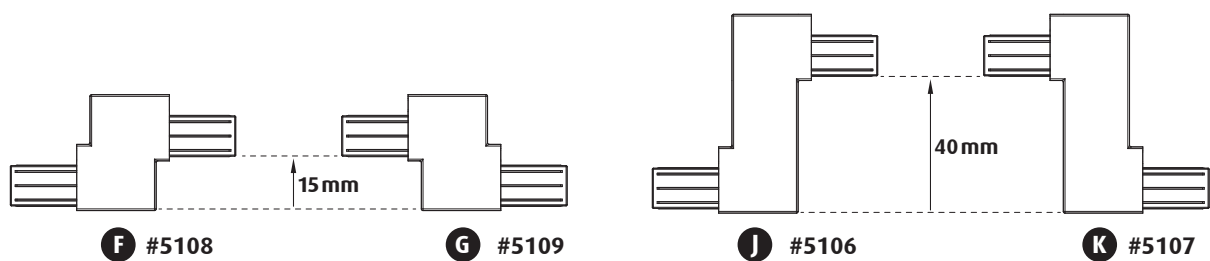

R42085

NOT INCLUDED / NICHT ENTHALTEN / NON FOURNI / 不包含 / 付属していません