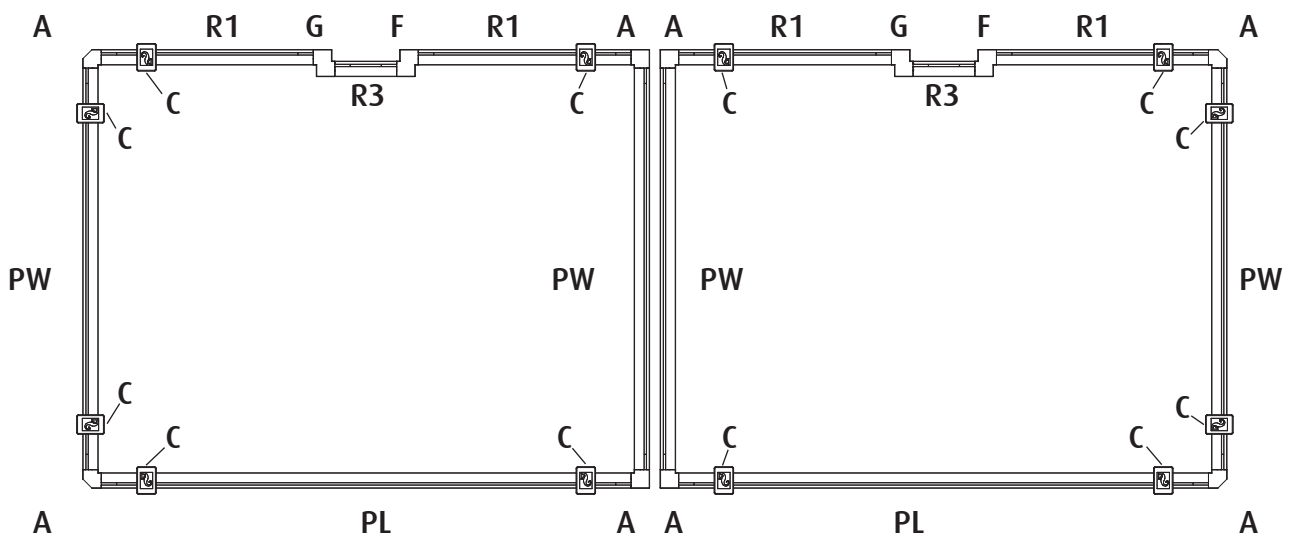

ITEM	A	B	C	D	E	P1	P2	P3	S	N	R
R42080	6	2	4	-	-	57cm/ 22.4" x4	-	10cm/ 3.9" x2	4m/ 13.1ft	2m/ 6.5ft	✓
R42081	6	2	4	1	1	88cm/ 34.6" x2	57cm/ 22.4" x3	10cm/ 3.9" x2	6m/ 19.6ft	3m/ 9.8ft	✓
R42082	6	2	6	1	1	118cm/ 46.4" x2	75cm/ 29.5" x3	10cm/ 3.9" x2	6m/ 19.6ft	3m/ 9.8ft	✓
R42083	10	2	10	2	2	149cm/ 58.6" x2	75cm/ 29.5" x4	10cm/ 3.9" x2	8m/ 26.2ft	4m/ 13.1ft	✓
R42084	10	2	10	3	3	179cm/ 70.4" x2	75cm/ 29.5" x5	10cm/ 3.9" x2	8m/ 26.2ft	4m/ 13.1ft	✓
R42087	-	-	4	-	-						

R42085

NOT INCLUDED / NICHT ENTHALTEN / NON FOURNI / 不包含 / 付属していません

2x ReefLED®

2 Panels / 2 panneaux / 2 Elemente / 网屏2 / 2パネル

Cutting guide

Guide de découpes

Schnittanleitung

裁切指南

カッティングガイド

Profile Profil Profile 型材 フレーム	Cut 1 Couper 1 Schnitt 1 裁切 1 カット1	Cut 2 Couper 2 Schnitt 2 裁切 2 カット2	Cut 3 Couper 3 Schnitt 3 裁切 3 カット3	Cut 4 Couper 4 Schnitt 4 裁切 4 カット4
P1 - R42083 1490mm/ 58 ²¹ / ₃₂ "	PL - 682mm/ 26 ²⁷ / ₃₂ "	PL - 682mm/ 26 ²⁷ / ₃₂ "		
P1 - R42083 1490mm/ 58 ²¹ / ₃₂ "	R1 - 273mm/ 10 ³ / ₄ "	R1 - 273mm/ 10 ³ / ₄ "	R1 - 273mm/ 10 ³ / ₄ "	R1 - 273mm/ 10 ³ / ₄ "
P2 - R42083 750mm/ 29 ¹⁷ / ₃₂ "	PW - 562mm/ 22 ¹ / ₈ "			
P2 - R42083 750mm/ 29 ¹⁷ / ₃₂ "	PW - 562mm/ 22 ¹ / ₈ "			
P2 - R42083 750mm/ 29 ¹⁷ / ₃₂ "	PW - 562mm/ 22 ¹ / ₈ "			
P2 - R42083 750mm/ 29 ¹⁷ / ₃₂ "	PW - 562mm/ 22 ¹ / ₈ "			
P3 - R42083 100mm/ 3 ¹⁵ / ₁₆ "	R3 - 80mm/ 3 ⁵ / ₃₂ "			
P3 - R42083 100mm/ 3 ¹⁵ / ₁₆ "	R3 - 80mm/ 3 ⁵ / ₃₂ "			