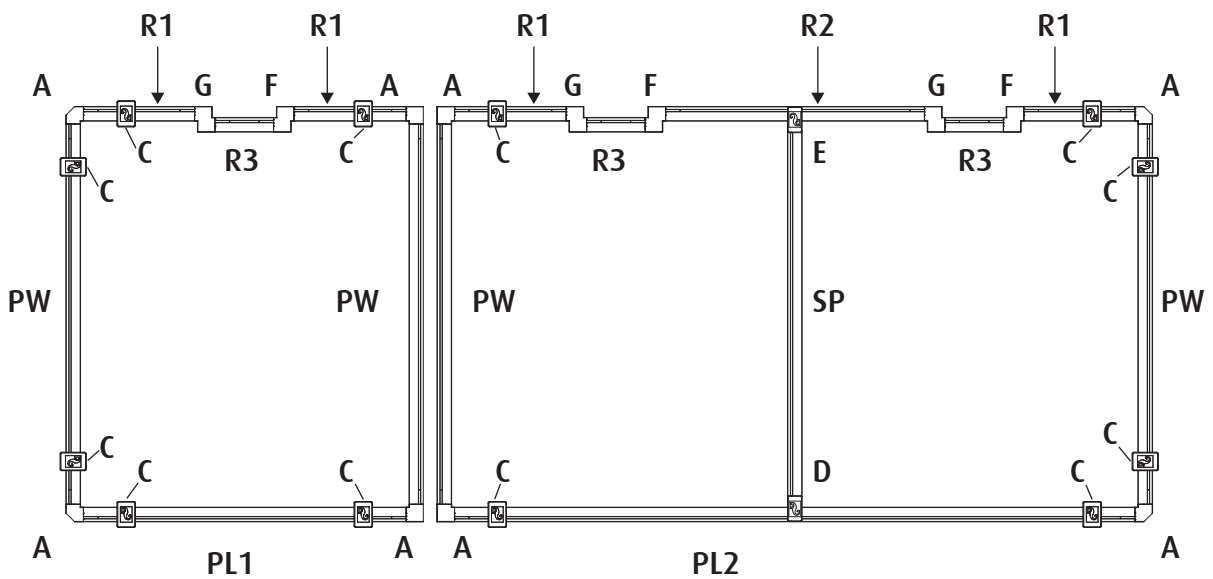

2 Panels / 2 panneaux / 2 Elemente / 网屏2 / 2パネル