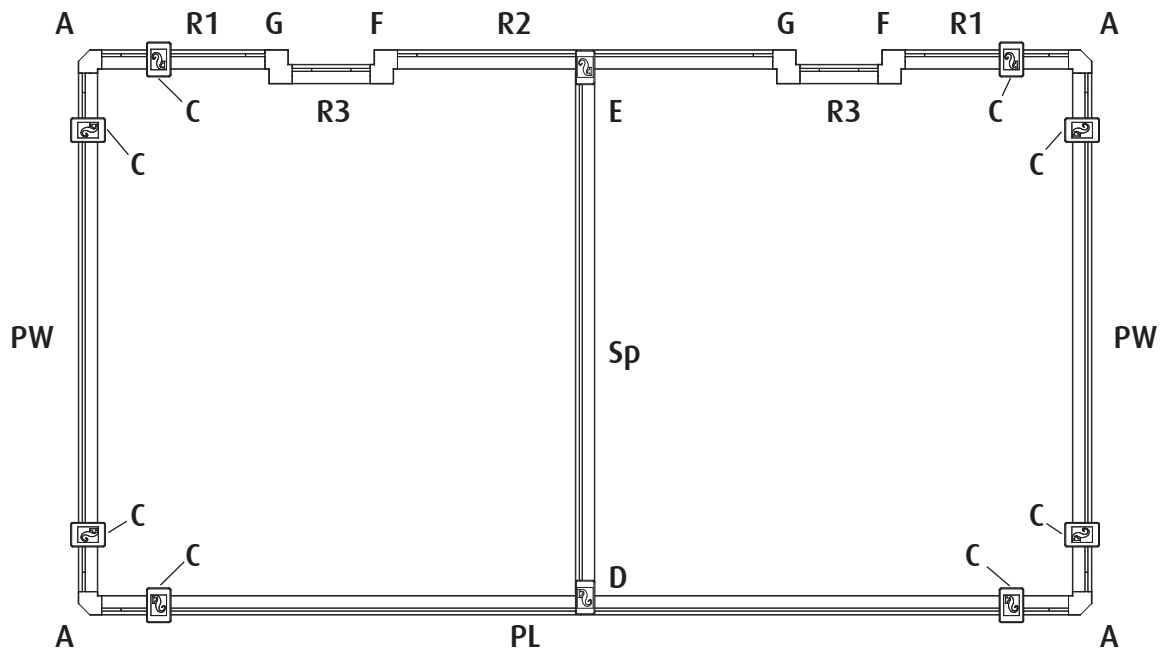

ITEM	A	B	C	D	E	P1	P2	P3	S	N	R
R42080	6	2	4	-	-	57cm/ 22.4" x4	-	10cm/ 3.9" x2	4m/ 13.1ft	2m/ 6.5ft	✓
R42081	6	2	4	1	1	88cm/ 34.6" x2	57cm/ 22.4" x3	10cm/ 3.9" x2	6m/ 19.6ft	3m/ 9.8ft	✓
R42082	6	2	6	1	1	118cm/ 46.4" x2	75cm/ 29.5" x3	10cm/ 3.9" x2	6m/ 19.6ft	3m/ 9.8ft	✓
R42083	10	2	10	2	2	149cm/ 58.6" x2	75cm/ 29.5" x4	10cm/ 3.9" x2	8m/ 26.2ft	4m/ 13.1ft	✓
R42084	10	2	10	3	3	179cm/ 70.4" x2	75cm/ 29.5" x5	10cm/ 3.9" x2	8m/ 26.2ft	4m/ 13.1ft	✓
R42087	-	-	4	-	-						

R42085

NOT INCLUDED / NICHT ENTHALTEN / NON FOURNI / 不包含 / 付属していません

2x ReefLED®

- 1x R42082
- 2x R42085
- 1x R42087

1 Panel / 1 panneau / 1 Element / 网屏1 / 1パネル

Cutting guide
 Guide de découpes
 Schnittanleitung
 裁切指南
 カッティングガイド

Profile Profil Profile 型材 フレーム	Cut 1 Couper 1 Schnitt 1 裁切 1 カット1	Cut 2 Couper 2 Schnitt 2 裁切 2 カット2	Cut 3 Couper 3 Schnitt 3 裁切 3 カット3
P1 - R42082 1180mm/ 46 15/32"	PL - 992mm/ 39 1/16"		
P1 - R42082 1180mm/ 46 15/32"	R1 - 167mm/ 6 9/16"	R1 - 167mm/ 6 9/16"	R2 - 386mm/ 15 3/16"
P2 - R42082 750mm/ 29 17/32"	SP - 535mm/ 21 1/16"		
P2 - R42082 750mm/ 29 17/32"	PW - 532mm/ 20 15/16"		
P2 - R42082 750mm/ 29 17/32"	PW - 532mm/ 20 15/16"		
P3 - R42082 100mm/ 3 15/16"	R3 - 80mm/ 3 5/32"		
P3 - R42082 100mm/ 3 15/16"	R3 - 80mm/ 3 5/32"		