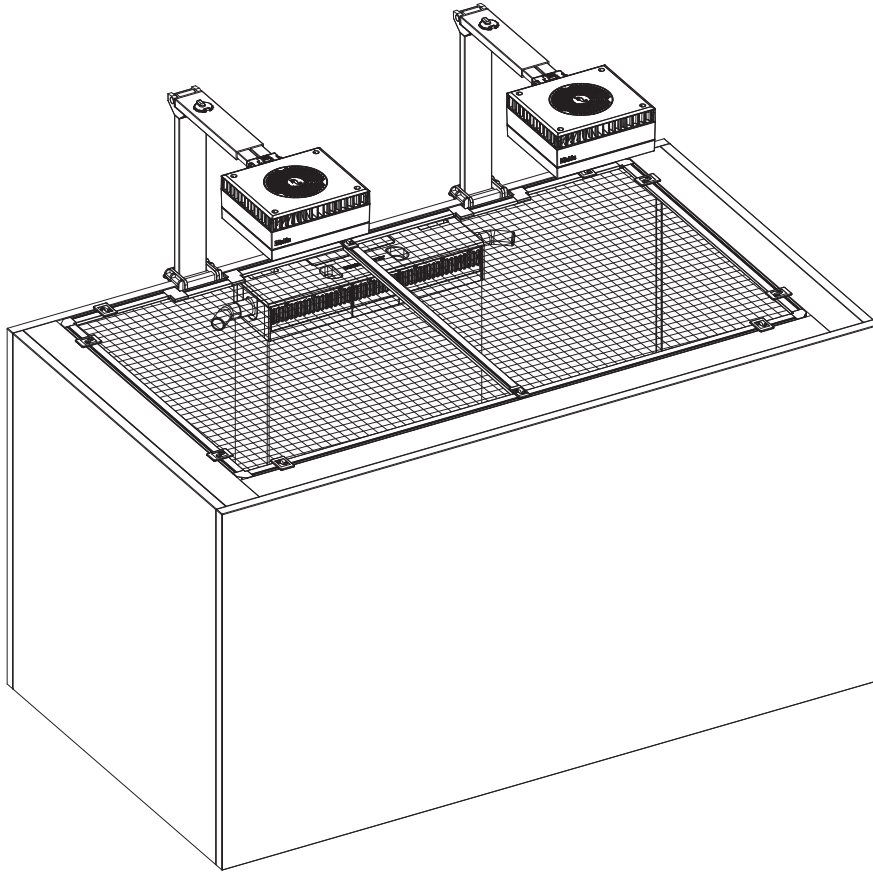

ITEM	A	B	C	D	E	P1	P2	P3	S	N	R
R42080	6	2	4	-	-	57cm/ 22.4" x4	-	10cm/ 3.9" x2	4m/ 13.1ft	2m/ 6.5ft	✓
R42081	6	2	4	1	1	88cm/ 34.6" x2	57cm/ 22.4" x3	10cm/ 3.9" x2	6m/ 19.6ft	3m/ 9.8ft	✓
R42082	6	2	6	1	1	118cm/ 46.4" x2	75cm/ 29.5" x3	10cm/ 3.9" x2	6m/ 19.6ft	3m/ 9.8ft	✓
R42083	10	2	10	2	2	149cm/ 58.6" x2	75cm/ 29.5" x4	10cm/ 3.9" x2	8m/ 26.2ft	4m/ 13.1ft	✓
R42084	10	2	10	3	3	179cm/ 70.4" x2	75cm/ 29.5" x5	10cm/ 3.9" x2	8m/ 26.2ft	4m/ 13.1ft	✓
R42087	-	-	4	-	-						

R42085

NOT INCLUDED / NICHT ENTHALTEN / NON FOURNI / 不包含 / 付属していません

2x ReefLED®

- 1x R42082
- 2x R42085
- 1x R42087

1 Panel / 1 panneau / 1 Element / 网屏1 / 1パネル

Cutting guide
 Guide de découpes
 Schnittanleitung
 裁切指南
 カッティングガイド