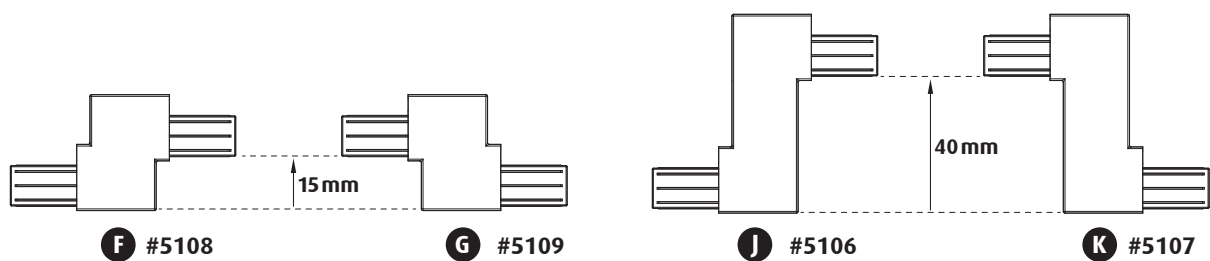

DIY AQUARIUM NET COVER

REEFER S 550 G2+

- EN** Profile Cutting Guide
- DE** Profilschneideanleitung
- FR** Guide de découpe
- CH** 型材裁切指南
- JP** フレームカッティングガイド

Resource & Support Center:
www.redseafish.com/support/

ITEM	A	B	C	D	E	P1	P2	P3	S	N	R
R42080	6	2	4	-	-	57cm/ 22.4" x4	-	10cm/ 3.9" x2	4m/ 13.1ft	2m/ 6.5ft	✓
R42081	6	2	4	1	1	88cm/ 34.6" x2	57cm/ 22.4" x3	10cm/ 3.9" x2	6m/ 19.6ft	3m/ 9.8ft	✓
R42082	6	2	6	1	1	118cm/ 46.4" x2	75cm/ 29.5" x3	10cm/ 3.9" x2	6m/ 19.6ft	3m/ 9.8ft	✓
R42083	10	2	10	2	2	149cm/ 58.6" x2	75cm/ 29.5" x4	10cm/ 3.9" x2	8m/ 26.2ft	4m/ 13.1ft	✓
R42084	10	2	10	3	3	179cm/ 70.4" x2	75cm/ 29.5" x5	10cm/ 3.9" x2	8m/ 26.2ft	4m/ 13.1ft	✓
R42087	-	-	4	-	-						

R42085

NOT INCLUDED / NICHT ENTHALTEN / NON FOURNI / 不包含 / 付属していません

2x ReefLED®

- 1x R42082
- 2x R42085
- 1x R42087

1 Panel / 1 panneau / 1 Element / 网屏1 / 1パネル

Cutting guide
 Guide de découpes
 Schnittanleitung
 裁切指南
 カッティングガイド

Profile Profil Profile 型材 フレーム	Cut 1 Couper 1 Schnitt 1 裁切 1 カット1	Cut 2 Couper 2 Schnitt 2 裁切 2 カット2	Cut 3 Couper 3 Schnitt 3 裁切 3 カット3
P1 - R42082 1180mm/ 46 15/32"	PL - 992mm/ 39 1/16"		
P1 - R42082 1180mm/ 46 15/32"	R1 - 167mm/ 6 9/16"	R1 - 167mm/ 6 9/16"	R2 - 386mm/ 15 3/16"
P2 - R42082 750mm/ 29 17/32"	SP - 535mm/ 21 1/16"		
P2 - R42082 750mm/ 29 17/32"	PW - 532mm/ 20 15/16"		
P2 - R42082 750mm/ 29 17/32"	PW - 532mm/ 20 15/16"		
P3 - R42082 100mm/ 3 15/16"	R3 - 80mm/ 3 5/32"		
P3 - R42082 100mm/ 3 15/16"	R3 - 80mm/ 3 5/32"		