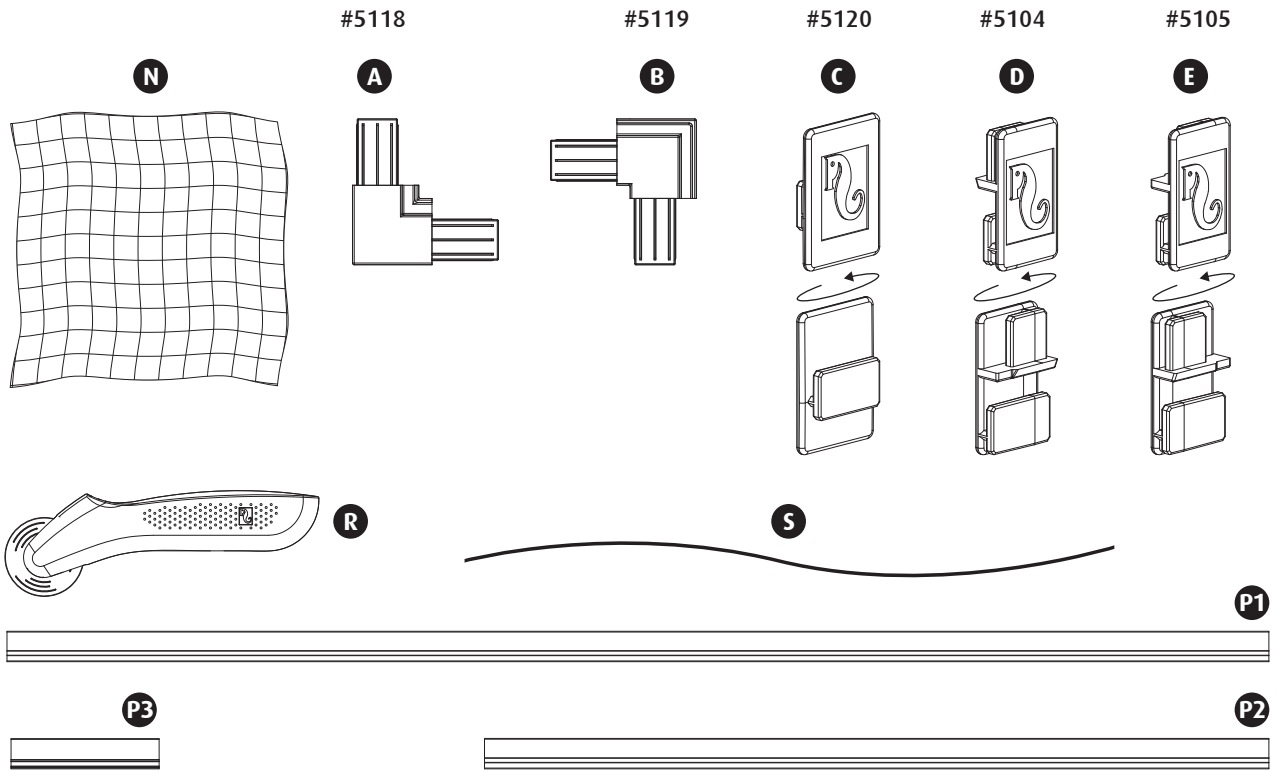

DIY AQUARIUM NET COVER

REEFER S 550 G2+

- EN** Profile Cutting Guide
- DE** Profilschneideanleitung
- FR** Guide de découpe
- CH** 型材裁切指南
- JP** フレームカッティングガイド

Resource & Support Center:
www.redseafish.com/support/

ITEM	A	B	C	D	E	P1	P2	P3	S	N	R
R42080	6	2	4	-	-	57cm/ 22.4" x4	-	10cm/ 3.9" x2	4m/ 13.1ft	2m/ 6.5ft	✓
R42081	6	2	4	1	1	88cm/ 34.6" x2	57cm/ 22.4" x3	10cm/ 3.9" x2	6m/ 19.6ft	3m/ 9.8ft	✓
R42082	6	2	6	1	1	118cm/ 46.4" x2	75cm/ 29.5" x3	10cm/ 3.9" x2	6m/ 19.6ft	3m/ 9.8ft	✓
R42083	10	2	10	2	2	149cm/ 58.6" x2	75cm/ 29.5" x4	10cm/ 3.9" x2	8m/ 26.2ft	4m/ 13.1ft	✓
R42084	10	2	10	3	3	179cm/ 70.4" x2	75cm/ 29.5" x5	10cm/ 3.9" x2	8m/ 26.2ft	4m/ 13.1ft	✓
R42087	-	-	4	-	-						

R42085

NOT INCLUDED / NICHT ENTHALTEN / NON FOURNI / 不包含 / 付属していません

2x ReefLED®

- 1x R42082
- 2x R42085
- 1x R42087

1 Panel / 1 panneau / 1 Element / 网屏1 / 1パネル

Cutting guide
 Guide de découpes
 Schnittanleitung
 裁切指南
 カッティングガイド

Profile Profil Profile 型材 フレーム	Cut 1 Couper 1 Schnitt 1 裁切 1 カット1	Cut 2 Couper 2 Schnitt 2 裁切 2 カット2	Cut 3 Couper 3 Schnitt 3 裁切 3 カット3
P1 - R42082 1180mm/ 46 15/32"	PL - 992mm/ 39 1/16"		
P1 - R42082 1180mm/ 46 15/32"	R1 - 167mm/ 6 9/16"	R1 - 167mm/ 6 9/16"	R2 - 386mm/ 15 3/16"
P2 - R42082 750mm/ 29 17/32"	SP - 535mm/ 21 1/16"		
P2 - R42082 750mm/ 29 17/32"	PW - 532mm/ 20 15/16"		
P2 - R42082 750mm/ 29 17/32"	PW - 532mm/ 20 15/16"		
P3 - R42082 100mm/ 3 15/16"	R3 - 80mm/ 3 5/32"		
P3 - R42082 100mm/ 3 15/16"	R3 - 80mm/ 3 5/32"		