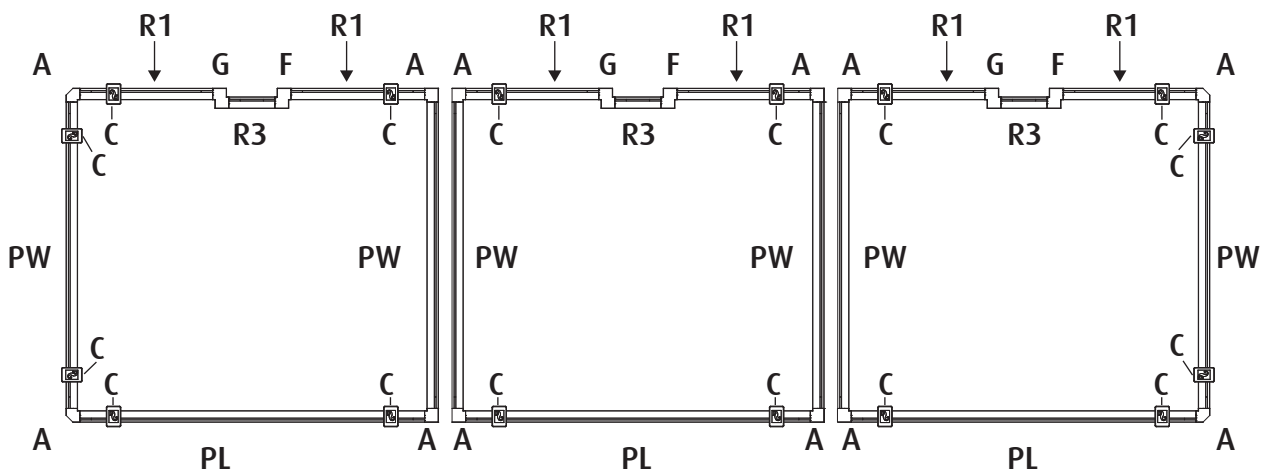

ITEM	A	B	C	D	E	P1	P2	P3	S	N	R
R42080	6	2	4	-	-	57cm/ 22.4" x4	-	10cm/ 3.9" x2	4m/ 13.1ft	2m/ 6.5ft	✓
R42081	6	2	4	1	1	88cm/ 34.6" x2	57cm/ 22.4" x3	10cm/ 3.9" x2	6m/ 19.6ft	3m/ 9.8ft	✓
R42082	6	2	6	1	1	118cm/ 46.4" x2	75cm/ 29.5" x3	10cm/ 3.9" x2	6m/ 19.6ft	3m/ 9.8ft	✓
R42083	10	2	10	2	2	149cm/ 58.6" x2	75cm/ 29.5" x4	10cm/ 3.9" x2	8m/ 26.2ft	4m/ 13.1ft	✓
R42084	10	2	10	3	3	179cm/ 70.4" x2	75cm/ 29.5" x5	10cm/ 3.9" x2	8m/ 26.2ft	4m/ 13.1ft	✓
R42087	-	-	4	-	-						

R42085

NOT INCLUDED / NICHT ENTHALTEN / NON FOURNI / 不包含 / 付属していません

3x ReefLED®

3 Panels / 3 panneaux / 3 Elemente / 网屏3 / 3パネル

Cutting guide
Guide de découpes
Schnittanleitung
裁切指南
カッティングガイド

Profile Profil Profile 型材 フレーム	Cut 1 Couper 1 Schnitt 1 裁切 1 カット1	Cut 2 Couper 2 Schnitt 2 裁切 2 カット2
P1 - R42080 570mm/ 22 7/16"	PL - 498mm/ 19 19/32"	
P1 - R42080 570mm/ 22 7/16"	PW - 532mm/ 20 15/16"	
P1 - R42080 570mm/ 22 7/16"	PW - 532mm/ 20 15/16"	
P1 - R42080 570mm/ 22 7/16"	R1 - 181mm/ 7 1/8"	R1 - 181mm/ 7 1/8"
P3 - R42080 100mm/ 3 15/16"	R3 - 80mm/ 3 5/32"	
P1 - R42080 570mm/ 22 7/16"	PL - 498mm/ 19 19/32"	
P1 - R42080 570mm/ 22 7/16"	PW - 532mm/ 20 15/16"	
P1 - R42080 570mm/ 22 7/16"	PW - 532mm/ 20 15/16"	
P1 - R42080 570mm/ 22 7/16"	R1 - 181mm/ 7 1/8"	R1 - 181mm/ 7 1/8"
P3 - R42080 100mm/ 3 15/16"	R3 - 80mm/ 3 5/32"	
P1 - R42080 570mm/ 22 7/16"	PL - 498mm/ 19 19/32"	
P1 - R42080 570mm/ 22 7/16"	PW - 532mm/ 20 15/16"	
P1 - R42080 570mm/ 22 7/16"	PW - 532mm/ 20 15/16"	
P1 - R42080 570mm/ 22 7/16"	R1 - 181mm/ 7 1/8"	R1 - 181mm/ 7 1/8"
P3 - R42080 100mm/ 3 15/16"	R3 - 80mm/ 3 5/32"	