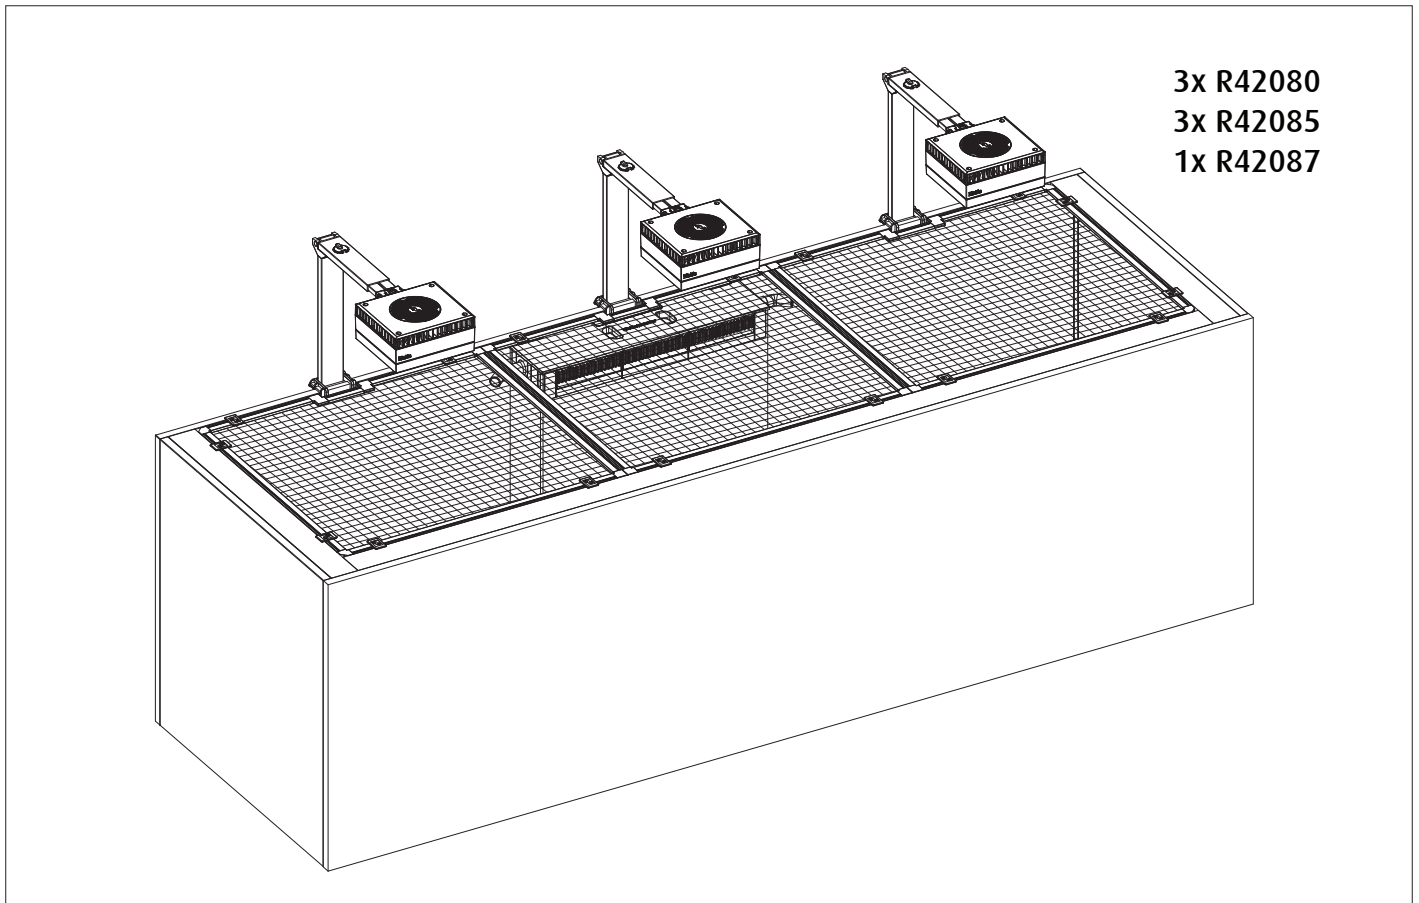

DIY AQUARIUM NET COVER

REEFER S-850 G2+

- EN** Profile Cutting Guide
- DE** Profilschneideanleitung
- FR** Guide de découpe
- CH** 型材裁切指南
- JP** フレームカッティングガイド

Resource & Support Center:
www.redseafish.com/support/

ITEM	A	B	C	D	E	P1	P2	P3	S	N	R
R42080	6	2	4	-	-	57cm/ 22.4" x4	-	10cm/ 3.9" x2	4m/ 13.1ft	2m/ 6.5ft	✓
R42081	6	2	4	1	1	88cm/ 34.6" x2	57cm/ 22.4" x3	10cm/ 3.9" x2	6m/ 19.6ft	3m/ 9.8ft	✓
R42082	6	2	6	1	1	118cm/ 46.4" x2	75cm/ 29.5" x3	10cm/ 3.9" x2	6m/ 19.6ft	3m/ 9.8ft	✓
R42083	10	2	10	2	2	149cm/ 58.6" x2	75cm/ 29.5" x4	10cm/ 3.9" x2	8m/ 26.2ft	4m/ 13.1ft	✓
R42084	10	2	10	3	3	179cm/ 70.4" x2	75cm/ 29.5" x5	10cm/ 3.9" x2	8m/ 26.2ft	4m/ 13.1ft	✓
R42087	-	-	4	-	-						

R42085

NOT INCLUDED / NICHT ENTHALTEN / NON FOURNI / 不包含 / 付属していません

3x ReefLED®

3 Panels / 3 panneaux / 3 Elemente / 网屏3 / 3パネル

Cutting guide
Guide de découpes
Schnittanleitung
裁切指南
カッティングガイド

Profile Profil Profile 型材 フレーム	Cut 1 Couper 1 Schnitt 1 裁切 1 カット1	Cut 2 Couper 2 Schnitt 2 裁切 2 カット2
P1 - R42080 570mm/ 22 7/16"	PL - 498mm/ 19 19/32"	
P1 - R42080 570mm/ 22 7/16"	PW - 532mm/ 20 15/16"	
P1 - R42080 570mm/ 22 7/16"	PW - 532mm/ 20 15/16"	
P1 - R42080 570mm/ 22 7/16"	R1 - 181mm/ 7 1/8"	R1 - 181mm/ 7 1/8"
P3 - R42080 100mm/ 3 15/16"	R3 - 80mm/ 3 5/32"	
P1 - R42080 570mm/ 22 7/16"	PL - 498mm/ 19 19/32"	
P1 - R42080 570mm/ 22 7/16"	PW - 532mm/ 20 15/16"	
P1 - R42080 570mm/ 22 7/16"	PW - 532mm/ 20 15/16"	
P1 - R42080 570mm/ 22 7/16"	R1 - 181mm/ 7 1/8"	R1 - 181mm/ 7 1/8"
P3 - R42080 100mm/ 3 15/16"	R3 - 80mm/ 3 5/32"	
P1 - R42080 570mm/ 22 7/16"	PL - 498mm/ 19 19/32"	
P1 - R42080 570mm/ 22 7/16"	PW - 532mm/ 20 15/16"	
P1 - R42080 570mm/ 22 7/16"	PW - 532mm/ 20 15/16"	
P1 - R42080 570mm/ 22 7/16"	R1 - 181mm/ 7 1/8"	R1 - 181mm/ 7 1/8"
P3 - R42080 100mm/ 3 15/16"	R3 - 80mm/ 3 5/32"	