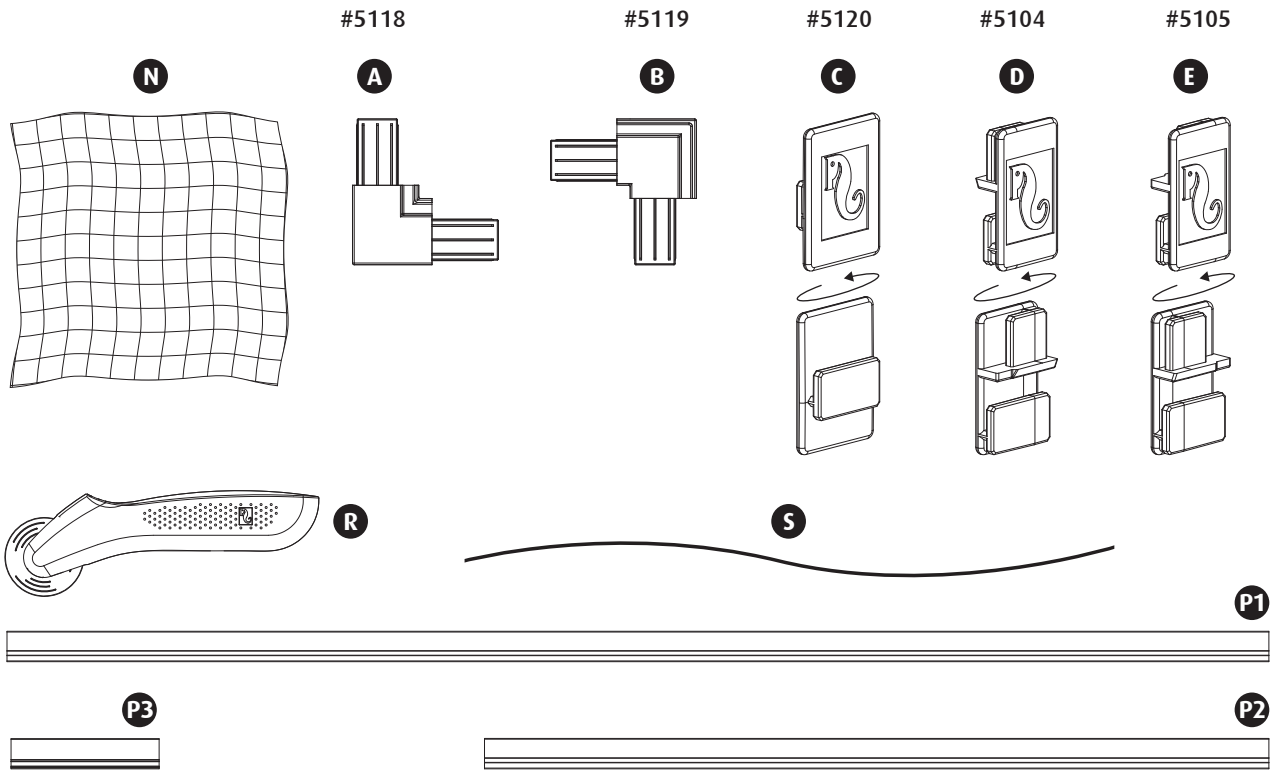

DIY AQUARIUM NET COVER

REEFER S-850 G2+

- EN** Profile Cutting Guide
- DE** Profilschneideanleitung
- FR** Guide de découpe
- CH** 型材裁切指南
- JP** フレームカッティングガイド

Resource & Support Center:
www.redseafish.com/support/

ITEM	A	B	C	D	E	P1	P2	P3	S	N	R
R42080	6	2	4	-	-	57cm/ 22.4" x4	-	10cm/ 3.9" x2	4m/ 13.1ft	2m/ 6.5ft	✓
R42081	6	2	4	1	1	88cm/ 34.6" x2	57cm/ 22.4" x3	10cm/ 3.9" x2	6m/ 19.6ft	3m/ 9.8ft	✓
R42082	6	2	6	1	1	118cm/ 46.4" x2	75cm/ 29.5" x3	10cm/ 3.9" x2	6m/ 19.6ft	3m/ 9.8ft	✓
R42083	10	2	10	2	2	149cm/ 58.6" x2	75cm/ 29.5" x4	10cm/ 3.9" x2	8m/ 26.2ft	4m/ 13.1ft	✓
R42084	10	2	10	3	3	179cm/ 70.4" x2	75cm/ 29.5" x5	10cm/ 3.9" x2	8m/ 26.2ft	4m/ 13.1ft	✓
R42087	-	-	4	-	-						

R42085

NOT INCLUDED / NICHT ENTHALTEN / NON FOURNI / 不包含 / 付属していません

3x ReefLED®

3 Panels / 3 panneaux / 3 Elemente / 网屏3 / 3パネル

Cutting guide
Guide de découpes
Schnittanleitung
裁切指南
カッティングガイド

Profile Profil Profile 型材 フレーム	Cut 1 Couper 1 Schnitt 1 裁切 1 カット1	Cut 2 Couper 2 Schnitt 2 裁切 2 カット2
P1 - R42080 570mm/ 22 7/16"	PL - 498mm/ 19 19/32"	
P1 - R42080 570mm/ 22 7/16"	PW - 532mm/ 20 15/16"	
P1 - R42080 570mm/ 22 7/16"	PW - 532mm/ 20 15/16"	
P1 - R42080 570mm/ 22 7/16"	R1 - 181mm/ 7 1/8"	R1 - 181mm/ 7 1/8"
P3 - R42080 100mm/ 3 15/16"	R3 - 80mm/ 3 5/32"	
P1 - R42080 570mm/ 22 7/16"	PL - 498mm/ 19 19/32"	
P1 - R42080 570mm/ 22 7/16"	PW - 532mm/ 20 15/16"	
P1 - R42080 570mm/ 22 7/16"	PW - 532mm/ 20 15/16"	
P1 - R42080 570mm/ 22 7/16"	R1 - 181mm/ 7 1/8"	R1 - 181mm/ 7 1/8"
P3 - R42080 100mm/ 3 15/16"	R3 - 80mm/ 3 5/32"	
P1 - R42080 570mm/ 22 7/16"	PL - 498mm/ 19 19/32"	
P1 - R42080 570mm/ 22 7/16"	PW - 532mm/ 20 15/16"	
P1 - R42080 570mm/ 22 7/16"	PW - 532mm/ 20 15/16"	
P1 - R42080 570mm/ 22 7/16"	R1 - 181mm/ 7 1/8"	R1 - 181mm/ 7 1/8"
P3 - R42080 100mm/ 3 15/16"	R3 - 80mm/ 3 5/32"	