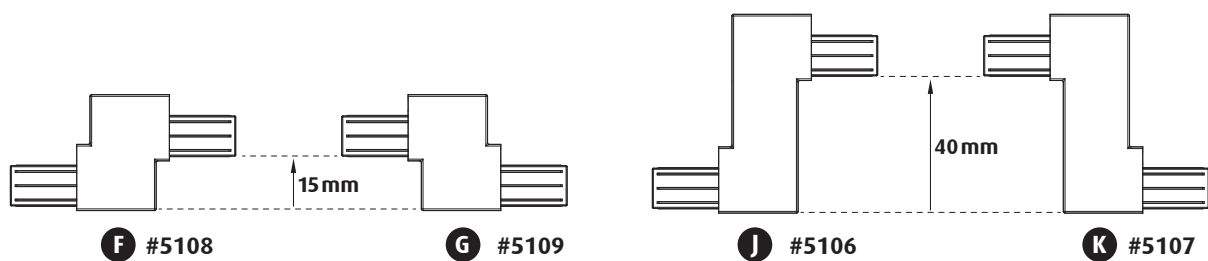

DIY AQUARIUM NET COVER

REEFER S-850 G2+

- EN** Profile Cutting Guide
- DE** Profilschneideanleitung
- FR** Guide de découpe
- CH** 型材裁切指南
- JP** フレームカッティングガイド

Resource & Support Center:
www.redseafish.com/support/

ITEM	A	B	C	D	E	P1	P2	P3	S	N	R
R42080	6	2	4	-	-	57cm/ 22.4" x4	-	10cm/ 3.9" x2	4m/ 13.1ft	2m/ 6.5ft	✓
R42081	6	2	4	1	1	88cm/ 34.6" x2	57cm/ 22.4" x3	10cm/ 3.9" x2	6m/ 19.6ft	3m/ 9.8ft	✓
R42082	6	2	6	1	1	118cm/ 46.4" x2	75cm/ 29.5" x3	10cm/ 3.9" x2	6m/ 19.6ft	3m/ 9.8ft	✓
R42083	10	2	10	2	2	149cm/ 58.6" x2	75cm/ 29.5" x4	10cm/ 3.9" x2	8m/ 26.2ft	4m/ 13.1ft	✓
R42084	10	2	10	3	3	179cm/ 70.4" x2	75cm/ 29.5" x5	10cm/ 3.9" x2	8m/ 26.2ft	4m/ 13.1ft	✓
R42087	-	-	4	-	-						

R42085

NOT INCLUDED / NICHT ENTHALTEN / NON FOURNI / 不包含 / 付属していません

3x ReefLED®

3 Panels / 3 panneaux / 3 Elemente / 网屏3 / 3パネル

Cutting guide
Guide de découpes
Schnittanleitung
裁切指南
カッティングガイド

Profile Profil Profile 型材 フレーム	Cut 1 Couper 1 Schnitt 1 裁切 1 カット1	Cut 2 Couper 2 Schnitt 2 裁切 2 カット2
P1 - R42080 570mm/ 22 7/16"	PL - 498mm/ 19 19/32"	
P1 - R42080 570mm/ 22 7/16"	PW - 532mm/ 20 15/16"	
P1 - R42080 570mm/ 22 7/16"	PW - 532mm/ 20 15/16"	
P1 - R42080 570mm/ 22 7/16"	R1 - 181mm/ 7 1/8"	R1 - 181mm/ 7 1/8"
P3 - R42080 100mm/ 3 15/16"	R3 - 80mm/ 3 5/32"	
P1 - R42080 570mm/ 22 7/16"	PL - 498mm/ 19 19/32"	
P1 - R42080 570mm/ 22 7/16"	PW - 532mm/ 20 15/16"	
P1 - R42080 570mm/ 22 7/16"	PW - 532mm/ 20 15/16"	
P1 - R42080 570mm/ 22 7/16"	R1 - 181mm/ 7 1/8"	R1 - 181mm/ 7 1/8"
P3 - R42080 100mm/ 3 15/16"	R3 - 80mm/ 3 5/32"	
P1 - R42080 570mm/ 22 7/16"	PL - 498mm/ 19 19/32"	
P1 - R42080 570mm/ 22 7/16"	PW - 532mm/ 20 15/16"	
P1 - R42080 570mm/ 22 7/16"	PW - 532mm/ 20 15/16"	
P1 - R42080 570mm/ 22 7/16"	R1 - 181mm/ 7 1/8"	R1 - 181mm/ 7 1/8"
P3 - R42080 100mm/ 3 15/16"	R3 - 80mm/ 3 5/32"	