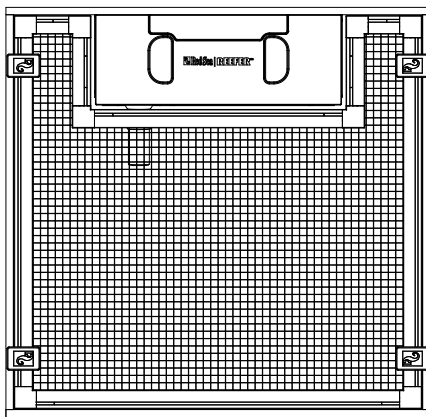

REEFER™ NANO/170/200

R42080

REEFER™ NANO

REEFER™ 170/200

REEFER™ NANO

REEFER™ 170/200