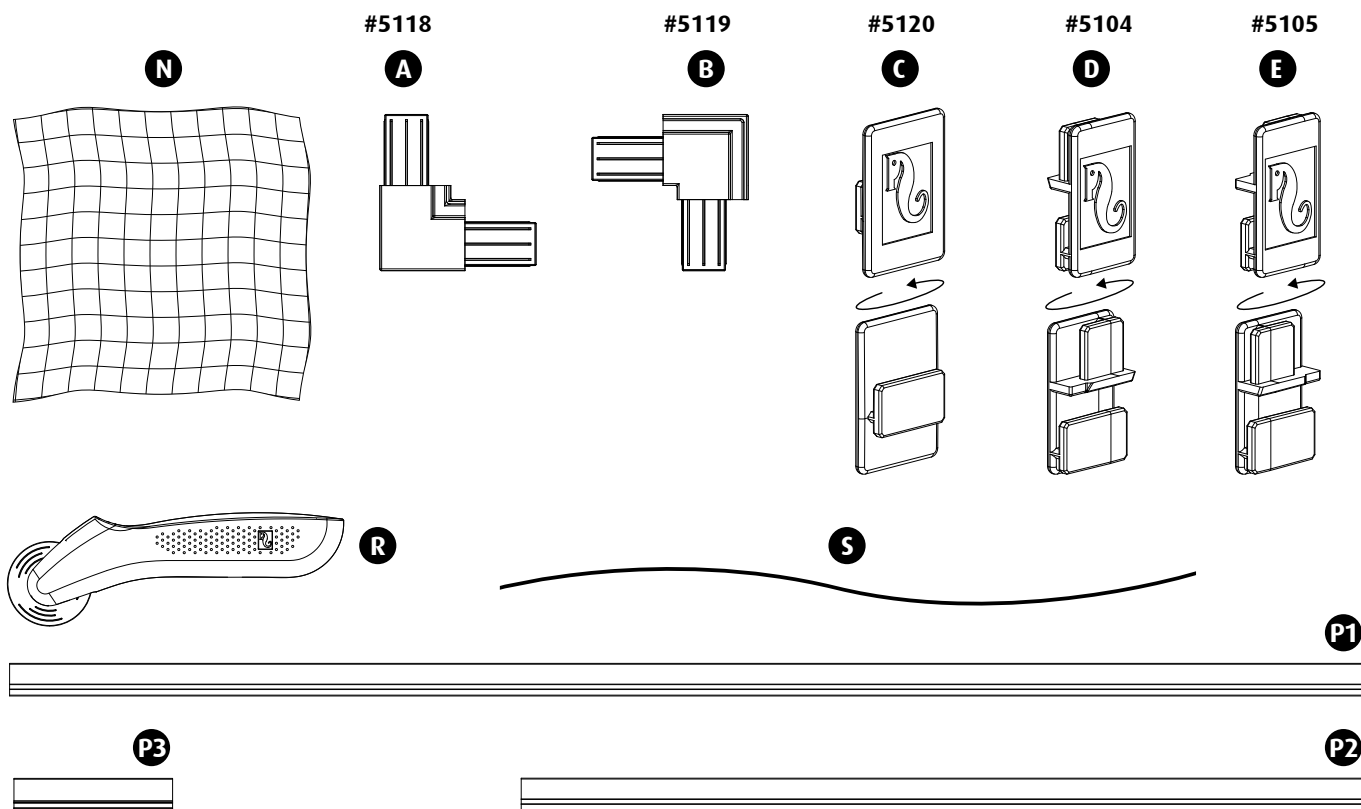

DIY AQUARIUM NET COVER

EN Assembly Manual

DE Montageanleitung

FR Notice de montage

- See back cover for convenient cutting guide for all RED SEA REEFER™/MAX® systems.
- Schauen Sie sich den komfortablen Ausschnitt Guide für alle RED SEA REEFER™/MAX® Systeme auf der Rückseite an.
- Vous trouverez au verso le guide pratique de découpe pour tous les systèmes REEFER™/MAX®.

ITEM/ PRODUKT/ PRODUIT	A	B	C	D	E	P1	P2	P3	S	N	R
R42080	6	2	4	-	-	57cm/ 22.4" x4	-	10cm/ 3.9" x2	4m/ 13.1ft	2m/ 6.5ft	✓
R42081	6	2	4	1	1	88cm/ 34.6" x2	57cm/ 22.4" x3	10cm/ 3.9" x2	6m/ 19.6ft	3m/ 9.8ft	✓
R42082	6	2	6	1	1	118cm/ 46.4" x2	75cm/ 29.5" x3	10cm/ 3.9" x2	6m/ 19.6ft	3m/ 9.8ft	✓
R42083	10	2	10	2	2	149cm/ 58.6" x2	75cm/ 29.5" x4	10cm/ 3.9" x2	8m/ 26.2ft	4m/ 13.1ft	✓
R42084	10	2	10	3	3	179cm/ 70.4" x2	75cm/ 29.5" x5	10cm/ 3.9" x2	8m/ 26.2ft	4m/ 13.1ft	✓