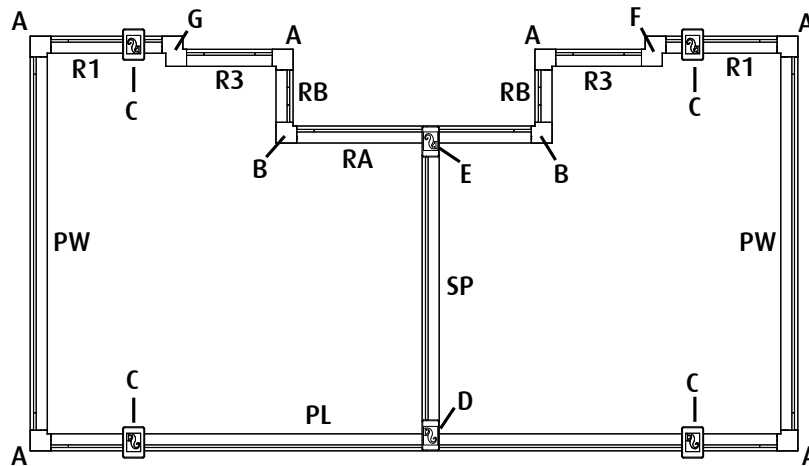

R42081

REEFER™ DLX 300/425