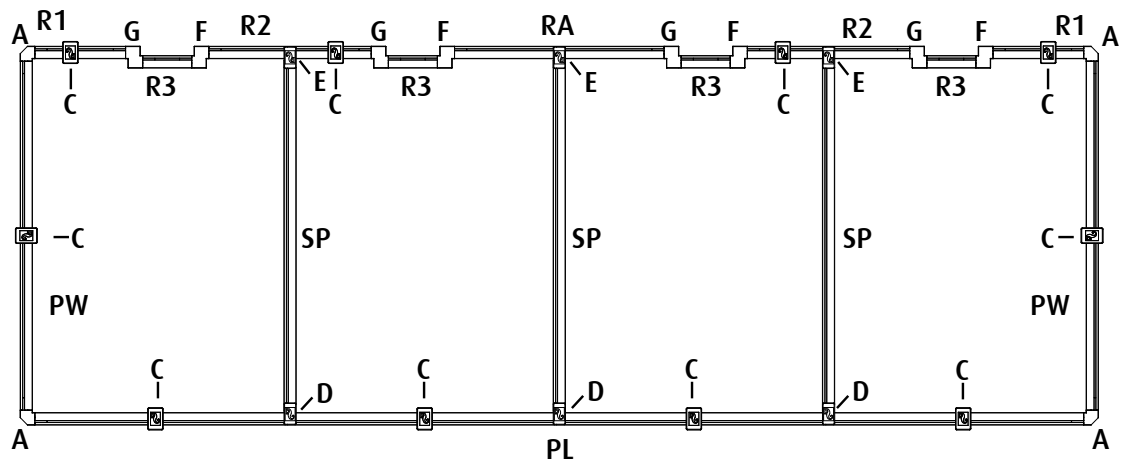

ITEM/ PRODUKT/ PRODUIT	A	B	C	D	E	P1	P2	P3	S	N	R
R42080	6	2	4	-	-	57cm/ 22.4" x4	-	10cm/ 3.9" x2	4m/ 13.1ft	2m/ 6.5ft	✓
R42081	6	2	4	1	1	88cm/ 34.6" x2	57cm/ 22.4" x3	10cm/ 3.9" x2	6m/ 19.6ft	3m/ 9.8ft	✓
R42082	6	2	6	1	1	118cm/ 46.4" x2	75cm/ 29.5" x3	10cm/ 3.9" x2	6m/ 19.6ft	3m/ 9.8ft	✓
R42083	10	2	10	2	2	149cm/ 58.6" x2	75cm/ 29.5" x4	10cm/ 3.9" x2	8m/ 26.2ft	4m/ 13.1ft	✓
R42084	10	2	10	3	3	179cm/ 70.4" x2	75cm/ 29.5" x5	10cm/ 3.9" x2	8m/ 26.2ft	4m/ 13.1ft	✓

R42082

REEFER™ DLX 450/525/625

R42083

REEFER™ DLX 750

R42084

REEFER™ DLX 900

2x R42082

Cutting guide for RED SEA REEFER™/MAX® systems:
Guide de découpes pour systèmes RED SEA REEFER™/MAX® :
Ausschnitt Guide für Red Sea REEFER™/MAX® Systeme: