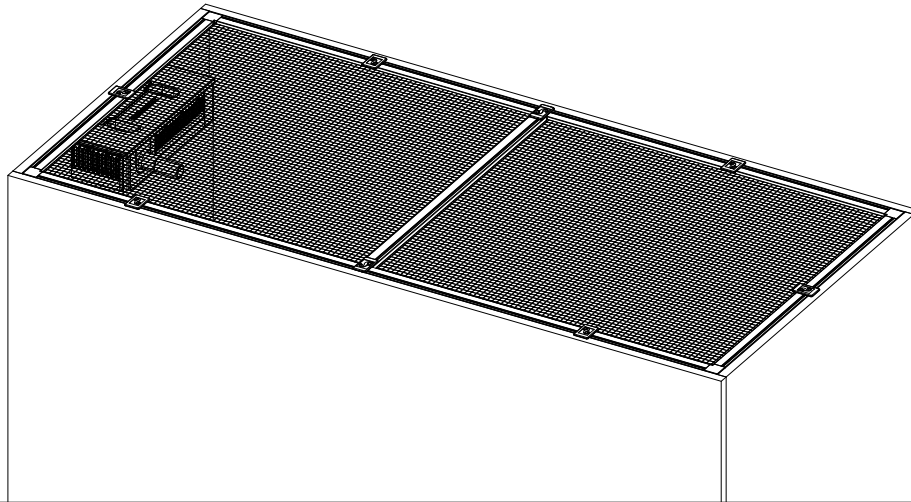

DIY AQUARIUM NET COVER

EN Assembly Manual

DE Montageanleitung

FR Notice de montage

- See back cover for convenient cutting guide for all RED SEA REEFER™/MAX® systems.
- Schauen Sie sich den komfortablen Ausschnitt Guide für alle RED SEA REEFER™/MAX® Systeme auf der Rückseite an.
- Vous trouverez au verso le guide pratique de découpe pour tous les systèmes REEFER™/MAX®.

ITEM/ PRODUKT/ PRODUIT	A	B	C	D	E	P1	P2	P3	S	N	R
R42080	6	2	4	-	-	57cm/ 22.4" x4	-	10cm/ 3.9" x2	4m/ 13.1ft	2m/ 6.5ft	✓
R42081	6	2	4	1	1	88cm/ 34.6" x2	57cm/ 22.4" x3	10cm/ 3.9" x2	6m/ 19.6ft	3m/ 9.8ft	✓
R42082	6	2	6	1	1	118cm/ 46.4" x2	75cm/ 29.5" x3	10cm/ 3.9" x2	6m/ 19.6ft	3m/ 9.8ft	✓
R42083	10	2	10	2	2	149cm/ 58.6" x2	75cm/ 29.5" x4	10cm/ 3.9" x2	8m/ 26.2ft	4m/ 13.1ft	✓
R42084	10	2	10	3	3	179cm/ 70.4" x2	75cm/ 29.5" x5	10cm/ 3.9" x2	8m/ 26.2ft	4m/ 13.1ft	✓

REEFER™ PENINSULA 500/650

MAX® NANO/E-170/E-260

MAX® S 400/500/650

9.

10.

REEFER™ NANO/170/200

R42080

REEFER™ NANO