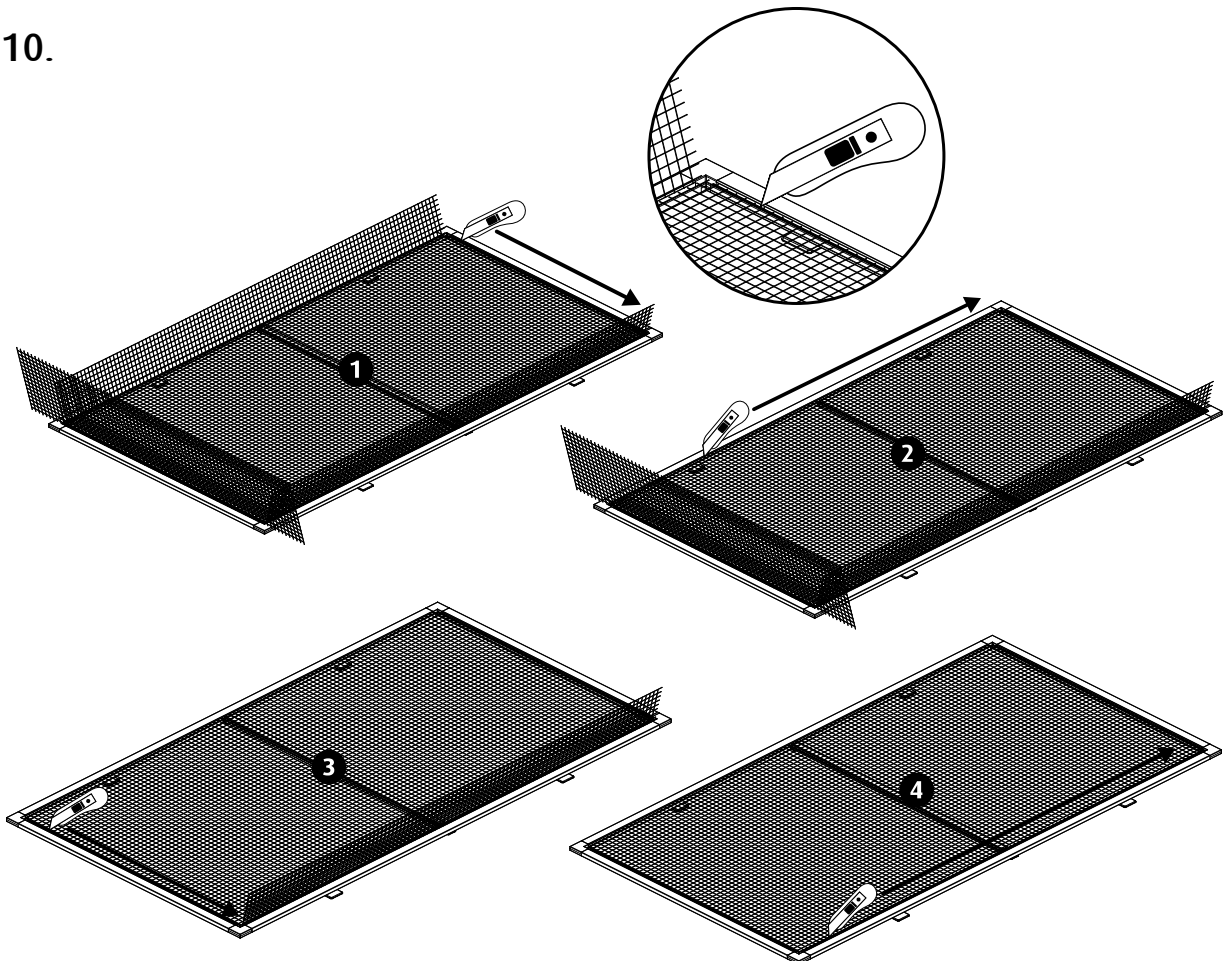

ITEM/ PRODUKT/ PRODUIT	A	B	C	D	E	P1	P2	P3	S	N	R
R42080	6	2	4	-	-	57cm/ 22.4" x4	-	10cm/ 3.9" x2	4m/ 13.1ft	2m/ 6.5ft	✓
R42081	6	2	4	1	1	88cm/ 34.6" x2	57cm/ 22.4" x3	10cm/ 3.9" x2	6m/ 19.6ft	3m/ 9.8ft	✓
R42082	6	2	6	1	1	118cm/ 46.4" x2	75cm/ 29.5" x3	10cm/ 3.9" x2	6m/ 19.6ft	3m/ 9.8ft	✓
R42083	10	2	10	2	2	149cm/ 58.6" x2	75cm/ 29.5" x4	10cm/ 3.9" x2	8m/ 26.2ft	4m/ 13.1ft	✓
R42084	10	2	10	3	3	179cm/ 70.4" x2	75cm/ 29.5" x5	10cm/ 3.9" x2	8m/ 26.2ft	4m/ 13.1ft	✓

REEFER™ PENINSULA 500/650

MAX® NANO/E-170/E-260

MAX® S 400/500/650

9.

10.

REEFER™ NANO/170/200

R42080

REEFER™ NANO