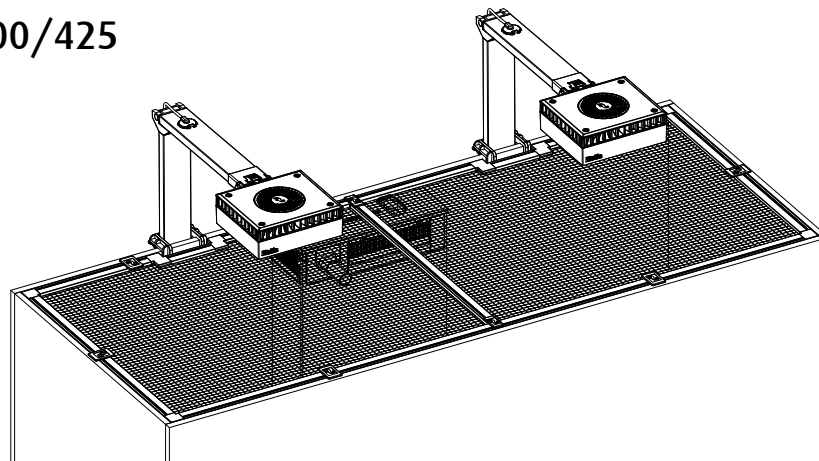

REEFER™ 170/200

REEFER™ NANO

REEFER™ 170/200

REEFER™ DLX 250

R42081

REEFER™ DLX 300/425

R42082

REEFER™ DLX 350

R42082

REEFER™ DLX 450/525/625

R42083

REEFER™ DLX 750

R42084

REEFER™ DLX 900

2x R42082

Cutting guide for RED SEA REEFER™/MAX® systems:
Guide de découpes pour systèmes RED SEA REEFER™/MAX® :
Ausschnitt Guide für Red Sea REEFER™/MAX® Systeme: