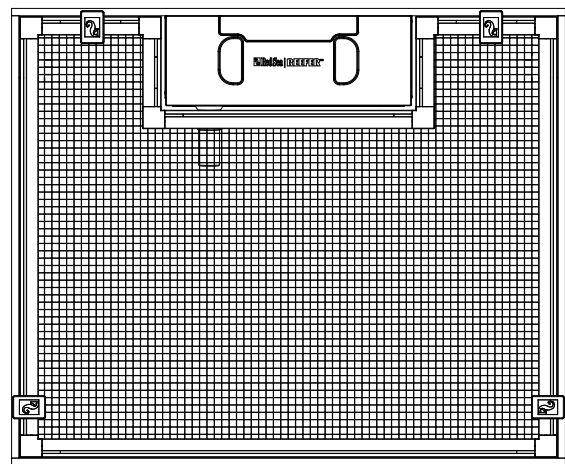

REEFER™ NANO/170/200

R42080

REEFER™ NANO

REEFER™ 170/200

REEFER™ NANO

REEFER™ 170/200