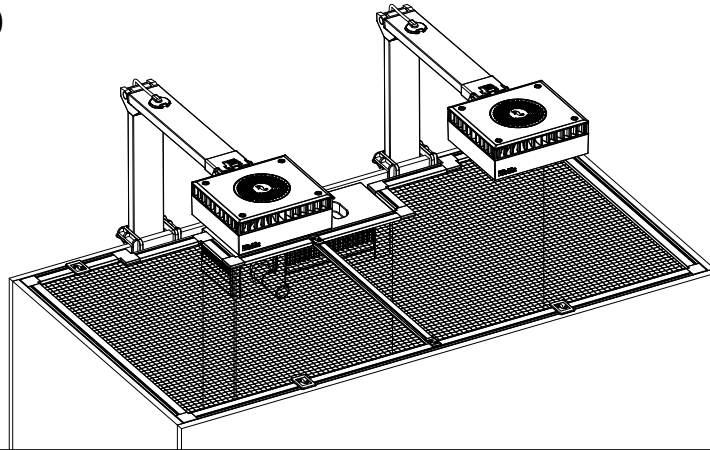

REEFER™ 170/200

REEFER™ NANO

REEFER™ 170/200

REEFER™ DLX 250

R42081

REEFER™ DLX 300/425

R42082

REEFER™ DLX 350

R42082

REEFER™ DLX 450/525/625

R42083

REEFER™ DLX 750

R42084

REEFER™ DLX 900

2x R42082

Cutting guide for RED SEA REEFER™/MAX® systems:
Guide de découpes pour systèmes RED SEA REEFER™/MAX® :
Ausschnitt Guide für Red Sea REEFER™/MAX® Systeme: