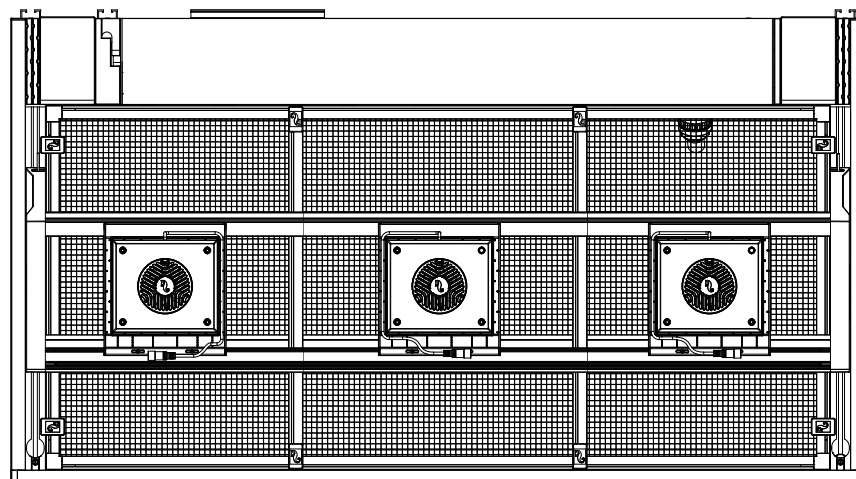

ITEM/ PRODUKT/ PRODUIT	A	B	C	D	E	P1	P2	P3	S	N	R
R42080	6	2	4	-	-	57cm/ 22.4" x4	-	10cm/ 3.9" x2	4m/ 13.1ft	2m/ 6.5ft	✓
R42081	6	2	4	1	1	88cm/ 34.6" x2	57cm/ 22.4" x3	10cm/ 3.9" x2	6m/ 19.6ft	3m/ 9.8ft	✓
R42082	6	2	6	1	1	118cm/ 46.4" x2	75cm/ 29.5" x3	10cm/ 3.9" x2	6m/ 19.6ft	3m/ 9.8ft	✓
R42083	10	2	10	2	2	149cm/ 58.6" x2	75cm/ 29.5" x4	10cm/ 3.9" x2	8m/ 26.2ft	4m/ 13.1ft	✓
R42084	10	2	10	3	3	179cm/ 70.4" x2	75cm/ 29.5" x5	10cm/ 3.9" x2	8m/ 26.2ft	4m/ 13.1ft	✓

REEFER™ PENINSULA 500/650

MAX® NANO/E-170/E-260

MAX® S 400/500/650

9.

10.

REEFER™ NANO/170/200

R42080

REEFER™ NANO