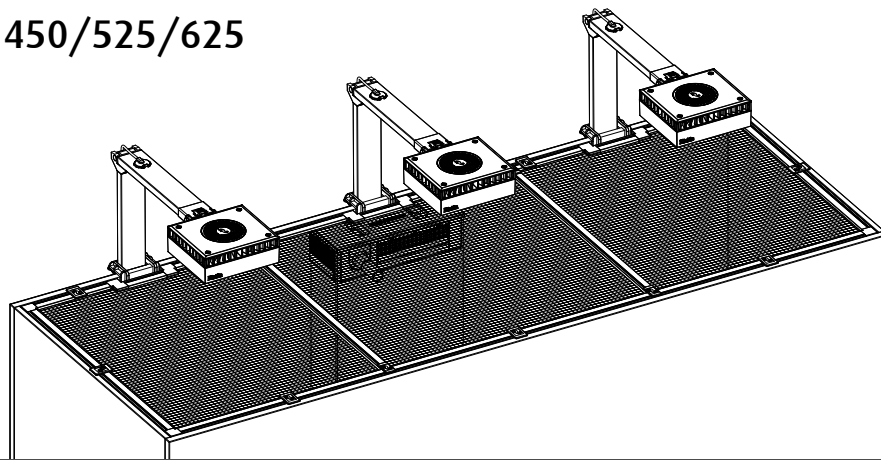

R42082

REEFER™ DLX 450/525/625

R42083

REEFER™ DLX 750

R42084

REEFER™ DLX 900

2x R42082

Cutting guide for RED SEA REEFER™/MAX® systems:
Guide de découpes pour systèmes RED SEA REEFER™/MAX® :
Ausschnitt Guide für Red Sea REEFER™/MAX® Systeme: