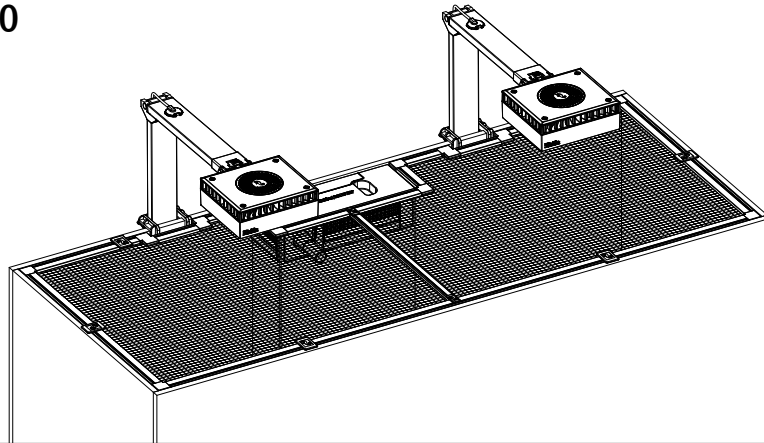

R42082

REEFER™ DLX 450/525/625

R42083

REEFER™ DLX 750

R42084

REEFER™ DLX 900

2x R42082

Cutting guide for RED SEA REEFER™/MAX® systems:
Guide de découpes pour systèmes RED SEA REEFER™/MAX® :
Ausschnitt Guide für Red Sea REEFER™/MAX® Systeme: