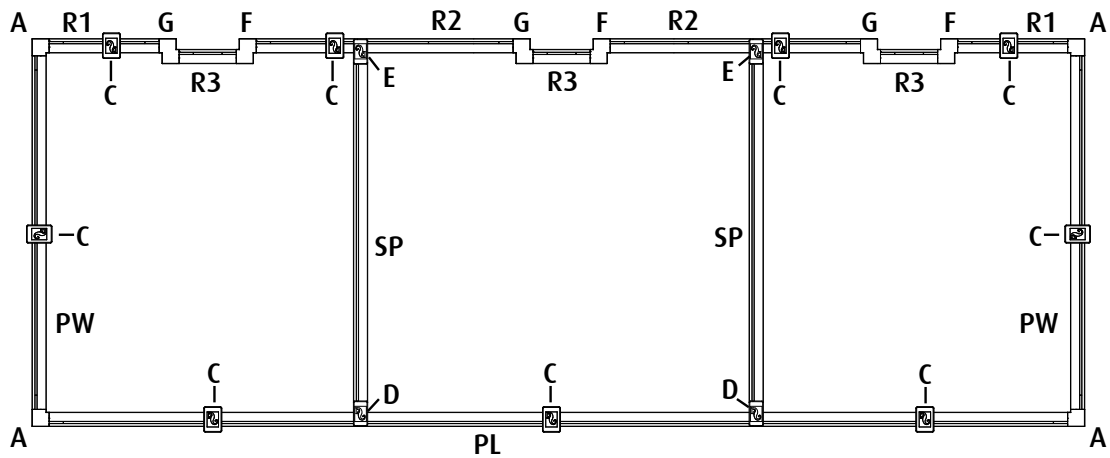

ITEM/ PRODUKT/ PRODUIT	A	B	C	D	E	P1	P2	P3	S	N	R
R42080	6	2	4	-	-	57cm/ 22.4" x4	-	10cm/ 3.9" x2	4m/ 13.1ft	2m/ 6.5ft	✓
R42081	6	2	4	1	1	88cm/ 34.6" x2	57cm/ 22.4" x3	10cm/ 3.9" x2	6m/ 19.6ft	3m/ 9.8ft	✓
R42082	6	2	6	1	1	118cm/ 46.4" x2	75cm/ 29.5" x3	10cm/ 3.9" x2	6m/ 19.6ft	3m/ 9.8ft	✓
R42083	10	2	10	2	2	149cm/ 58.6" x2	75cm/ 29.5" x4	10cm/ 3.9" x2	8m/ 26.2ft	4m/ 13.1ft	✓
R42084	10	2	10	3	3	179cm/ 70.4" x2	75cm/ 29.5" x5	10cm/ 3.9" x2	8m/ 26.2ft	4m/ 13.1ft	✓

R42082

REEFER™ DLX 450/525/625

R42083

REEFER™ DLX 750

R42084

REEFER™ DLX 900

2x R42082

Cutting guide for RED SEA REEFER™/MAX® systems:
Guide de découpes pour systèmes RED SEA REEFER™/MAX® :
Ausschnitt Guide für Red Sea REEFER™/MAX® Systeme: