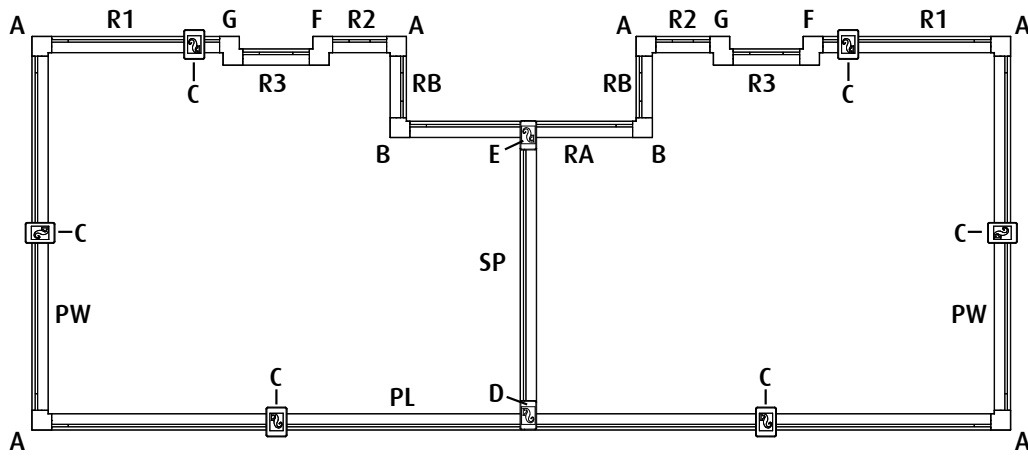

ITEM/ PRODUKT/ PRODUIT	A	B	C	D	E	P1	P2	P3	S	N	R
R42080	6	2	4	-	-	57cm/ 22.4" x4	-	10cm/ 3.9" x2	4m/ 13.1ft	2m/ 6.5ft	✓
R42081	6	2	4	1	1	88cm/ 34.6" x2	57cm/ 22.4" x3	10cm/ 3.9" x2	6m/ 19.6ft	3m/ 9.8ft	✓
R42082	6	2	6	1	1	118cm/ 46.4" x2	75cm/ 29.5" x3	10cm/ 3.9" x2	6m/ 19.6ft	3m/ 9.8ft	✓
R42083	10	2	10	2	2	149cm/ 58.6" x2	75cm/ 29.5" x4	10cm/ 3.9" x2	8m/ 26.2ft	4m/ 13.1ft	✓
R42084	10	2	10	3	3	179cm/ 70.4" x2	75cm/ 29.5" x5	10cm/ 3.9" x2	8m/ 26.2ft	4m/ 13.1ft	✓

R42082

REEFER™ DLX 450/525/625

R42083

REEFER™ DLX 750

R42084

REEFER™ DLX 900

2x R42082

Cutting guide for RED SEA REEFER™/MAX® systems:
Guide de découpes pour systèmes RED SEA REEFER™/MAX® :
Ausschnitt Guide für Red Sea REEFER™/MAX® Systeme: