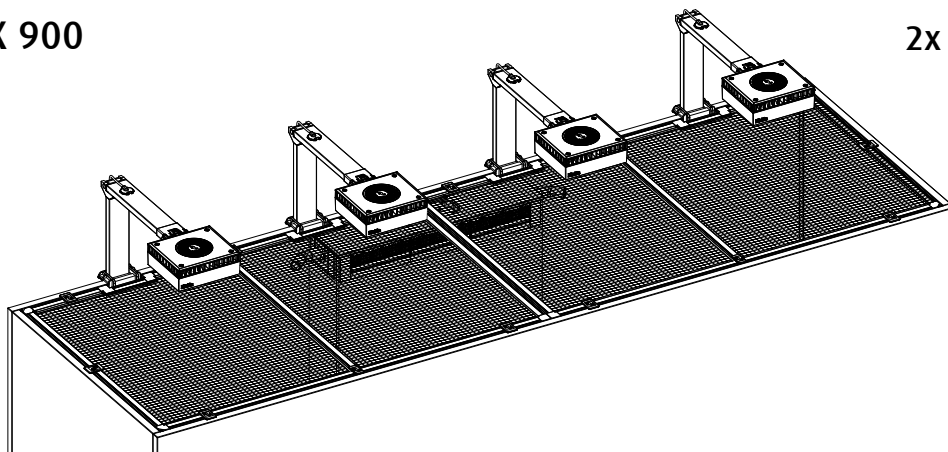

R42082

REEFER™ DLX 450/525/625

R42083

REEFER™ DLX 750

R42084

REEFER™ DLX 900

2x R42082

Cutting guide for RED SEA REEFER™/MAX® systems:
Guide de découpes pour systèmes RED SEA REEFER™/MAX® :
Ausschnitt Guide für Red Sea REEFER™/MAX® Systeme: