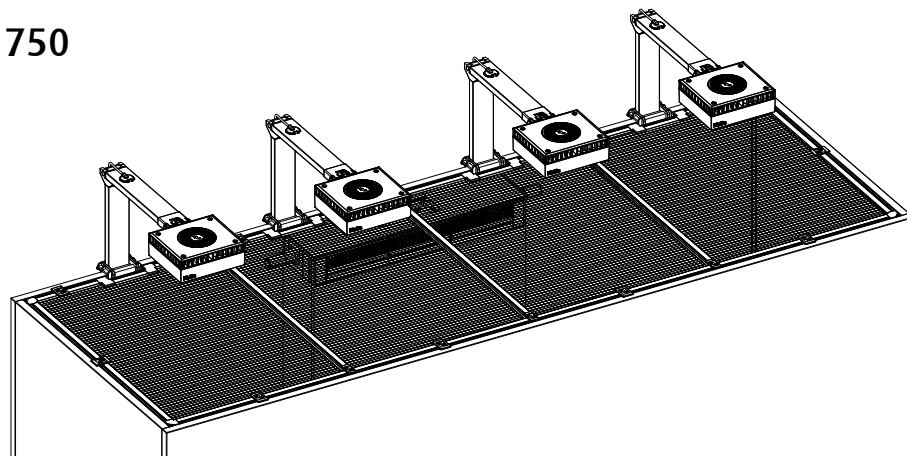

R42082

REEFER™ DLX 450/525/625

R42083

REEFER™ DLX 750

R42084

REEFER™ DLX 900

2x R42082

Cutting guide for RED SEA REEFER™/MAX® systems:
Guide de découpes pour systèmes RED SEA REEFER™/MAX® :
Ausschnitt Guide für Red Sea REEFER™/MAX® Systeme: