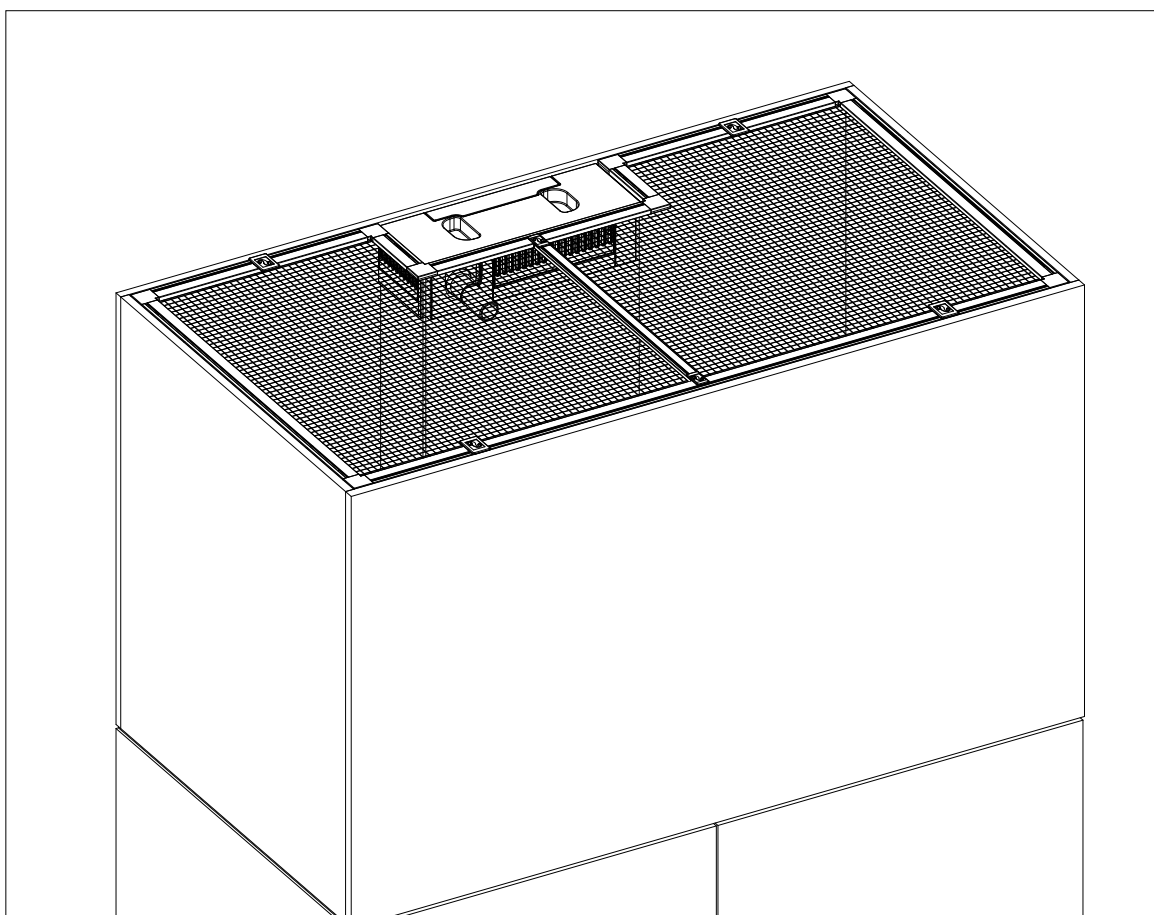

DIY AQUARIUM NET COVER

EN Assembly Manual

DE Montageanleitung

FR Notice de montage

- See back cover for convenient cutting guide for all RED SEA REEFER™/MAX® systems.
- Schauen Sie sich den komfortablen Ausschnitt Guide für alle RED SEA REEFER™/MAX® Systeme auf der Rückseite an.
- Vous trouverez au verso le guide pratique de découpe pour tous les systèmes REEFER™/MAX®.

ITEM/ PRODUKT/ PRODUIT	A	B	C	D	E	P1	P2	P3	S	N	R
R42080	6	2	4	-	-	57cm/ 22.4" x4	-	10cm/ 3.9" x2	4m/ 13.1ft	2m/ 6.5ft	✓
R42081	6	2	4	1	1	88cm/ 34.6" x2	57cm/ 22.4" x3	10cm/ 3.9" x2	6m/ 19.6ft	3m/ 9.8ft	✓
R42082	6	2	6	1	1	118cm/ 46.4" x2	75cm/ 29.5" x3	10cm/ 3.9" x2	6m/ 19.6ft	3m/ 9.8ft	✓
R42083	10	2	10	2	2	149cm/ 58.6" x2	75cm/ 29.5" x4	10cm/ 3.9" x2	8m/ 26.2ft	4m/ 13.1ft	✓
R42084	10	2	10	3	3	179cm/ 70.4" x2	75cm/ 29.5" x5	10cm/ 3.9" x2	8m/ 26.2ft	4m/ 13.1ft	✓