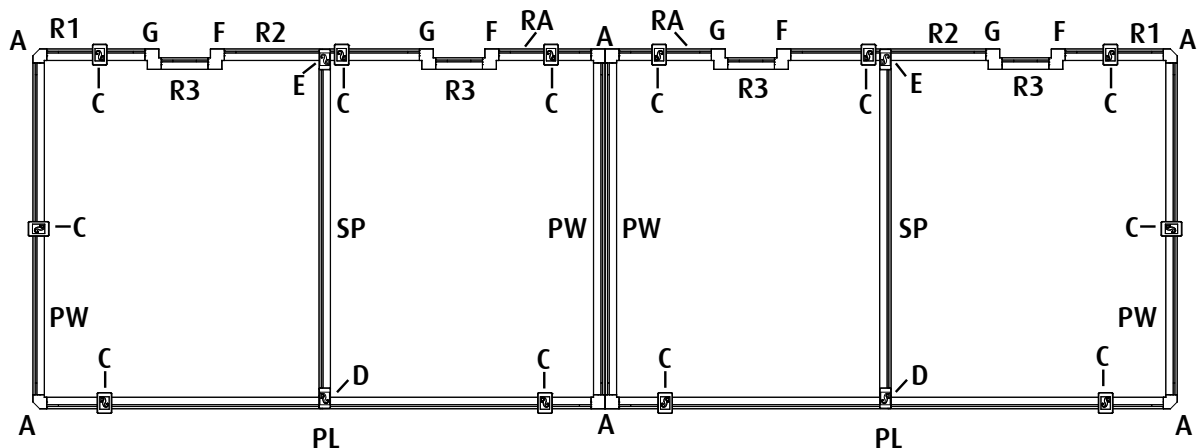

R42082

REEFER™ DLX 450/525/625

R42083

REEFER™ DLX 750

R42084

REEFER™ DLX 900

2x R42082

Cutting guide for RED SEA REEFER™/MAX® systems:
Guide de découpes pour systèmes RED SEA REEFER™/MAX® :
Ausschnitt Guide für Red Sea REEFER™/MAX® Systeme: