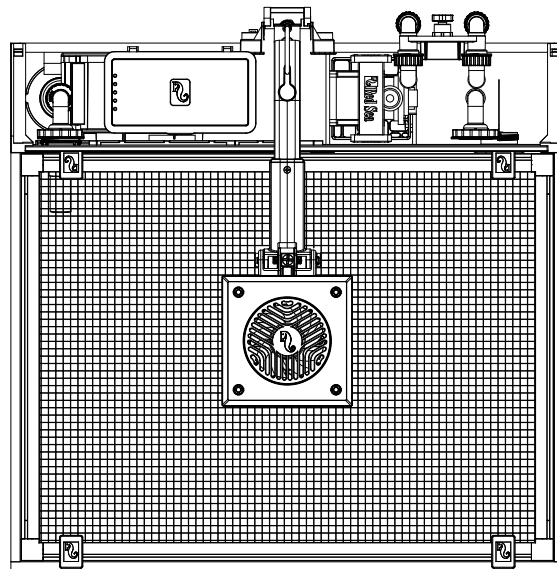

ITEM/ PRODUKT/ PRODUIT	A	B	C	D	E	P1	P2	P3	S	N	R
R42080	6	2	4	-	-	57cm/ 22.4" x4	-	10cm/ 3.9" x2	4m/ 13.1ft	2m/ 6.5ft	✓
R42081	6	2	4	1	1	88cm/ 34.6" x2	57cm/ 22.4" x3	10cm/ 3.9" x2	6m/ 19.6ft	3m/ 9.8ft	✓
R42082	6	2	6	1	1	118cm/ 46.4" x2	75cm/ 29.5" x3	10cm/ 3.9" x2	6m/ 19.6ft	3m/ 9.8ft	✓
R42083	10	2	10	2	2	149cm/ 58.6" x2	75cm/ 29.5" x4	10cm/ 3.9" x2	8m/ 26.2ft	4m/ 13.1ft	✓
R42084	10	2	10	3	3	179cm/ 70.4" x2	75cm/ 29.5" x5	10cm/ 3.9" x2	8m/ 26.2ft	4m/ 13.1ft	✓

REEFER™ PENINSULA 500/650

MAX® NANO/E-170/E-260

MAX® S 400/500/650

9.

10.

REEFER™ NANO/170/200

R42080

REEFER™ NANO