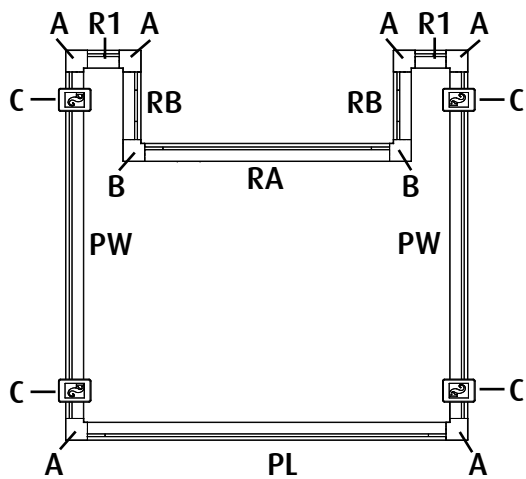

REEFER™ DLX 250

REEFER™ NANO

REEFER™ 170/200