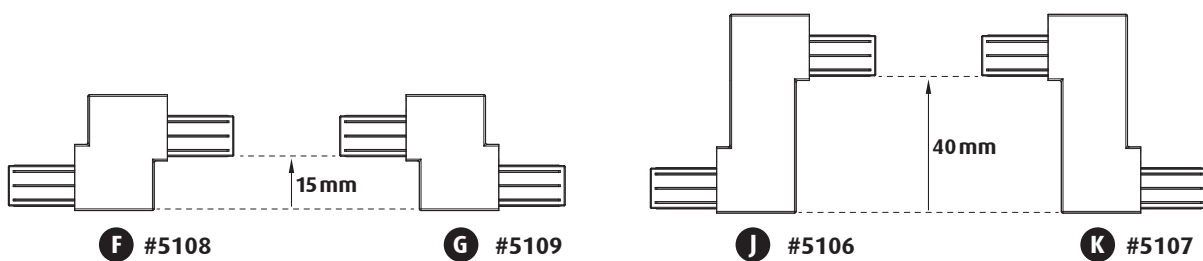

R42085

NOT INCLUDED / NICHT ENTHALTEN / NON FOURNI / 不包含 / 付属していません