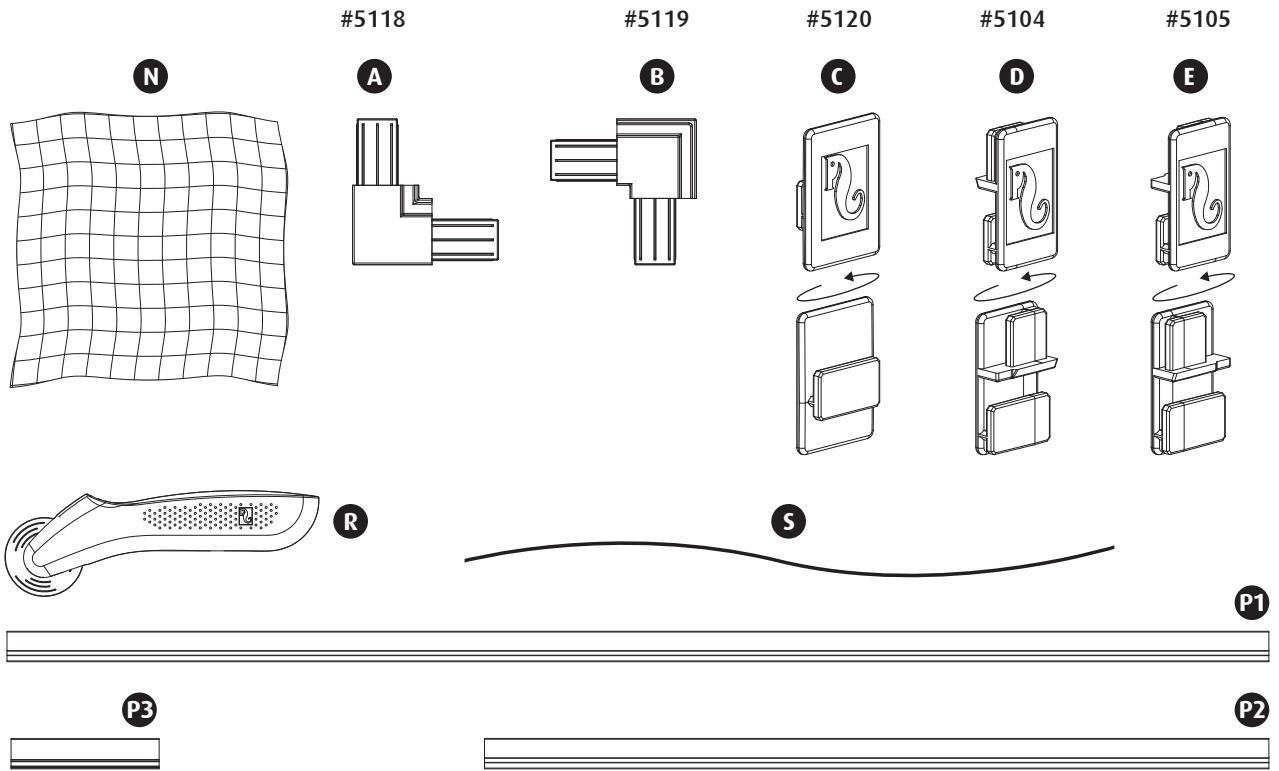

# DIY AQUARIUM NET COVER

- EN** Assembly Manual
- DE** Montageanleitung
- FR** Notice de montage
- CH** 组装说明书
- JP** 組み立てマニュアル

## Scan for profile cutting guide for Red Sea aquariums

- DE** Scannen für Profilschnitanleitung für Red Sea Aquarien
- FR** Scannez pour obtenir le guide de découpe des profilés pour les aquariums Red Sea
- CH** 扫码获取红海水族箱的型材裁切指南
- JP** スキャンしてレッドシー水槽のカッティングガイドをご参照ください

ITEM	A	B	C	D	E	P1	P2	P3	S	N	R
R42080	6	2	4	-	-	57cm/ 22.4" x4	-	10cm/ 3.9" x2	4m/ 13.1ft	2m/ 6.5ft	✓
R42081	6	2	4	1	1	88cm/ 34.6" x2	57cm/ 22.4" x3	10cm/ 3.9" x2	6m/ 19.6ft	3m/ 9.8ft	✓
R42082	6	2	6	1	1	118cm/ 46.4" x2	75cm/ 29.5" x3	10cm/ 3.9" x2	6m/ 19.6ft	3m/ 9.8ft	✓
R42083	10	2	10	2	2	149cm/ 58.6" x2	75cm/ 29.5" x4	10cm/ 3.9" x2	8m/ 26.2ft	4m/ 13.1ft	✓
R42084	10	2	10	3	3	179cm/ 70.4" x2	75cm/ 29.5" x5	10cm/ 3.9" x2	8m/ 26.2ft	4m/ 13.1ft	✓
R42087	-	-	4	-	-						