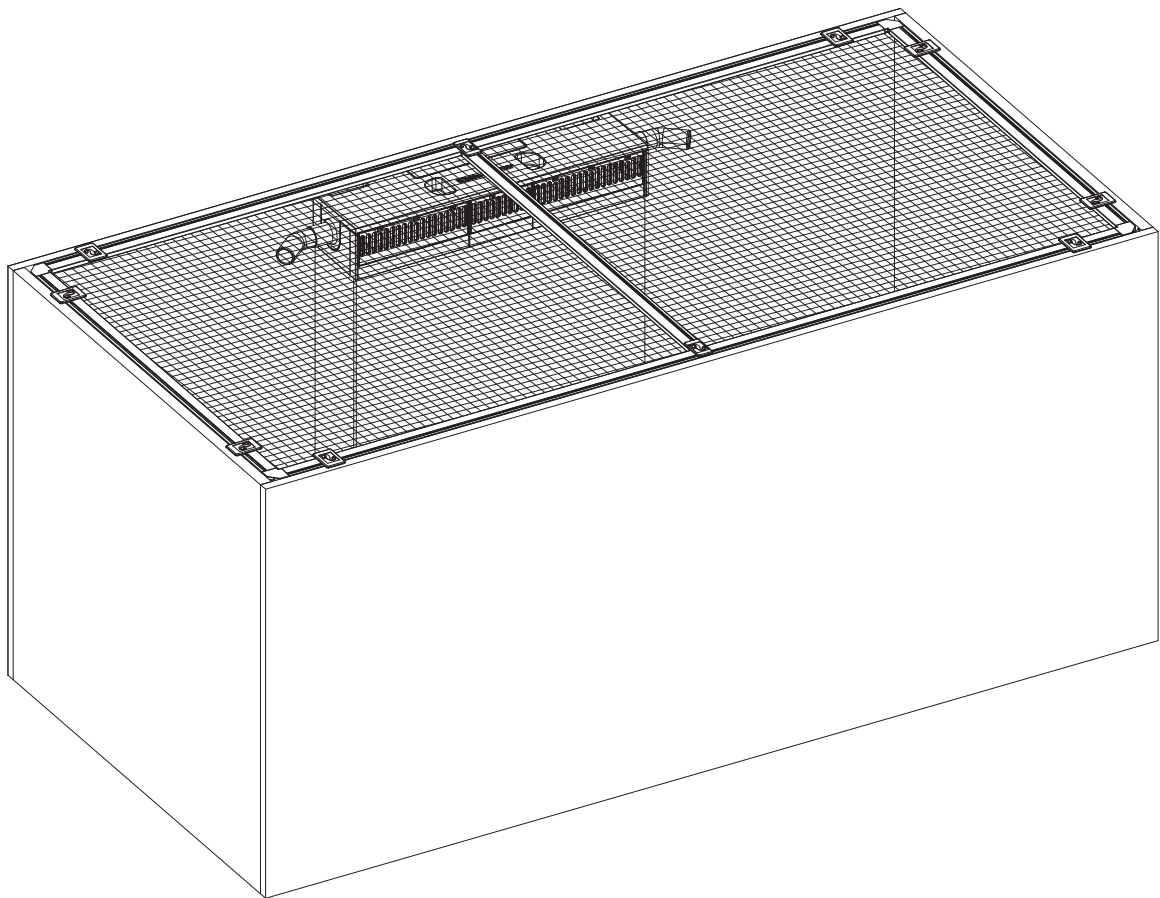

# DIY AQUARIUM NET COVER

- EN** Assembly Manual
- DE** Montageanleitung
- FR** Notice de montage
- CH** 组装说明书
- JP** 組み立てマニュアル

## Scan for profile cutting guide for Red Sea aquariums

- DE** Scannen für Profilschnitanleitung für Red Sea Aquarien
- FR** Scannez pour obtenir le guide de découpe des profilés pour les aquariums Red Sea
- CH** 扫码获取红海水族箱的型材裁切指南
- JP** スキャンしてレッドシー水槽のカッティングガイドをご参照ください

ITEM	A	B	C	D	E	P1	P2	P3	S	N	R
R42080	6	2	4	-	-	57cm/ 22.4" x4	-	10cm/ 3.9" x2	4m/ 13.1ft	2m/ 6.5ft	✓
R42081	6	2	4	1	1	88cm/ 34.6" x2	57cm/ 22.4" x3	10cm/ 3.9" x2	6m/ 19.6ft	3m/ 9.8ft	✓
R42082	6	2	6	1	1	118cm/ 46.4" x2	75cm/ 29.5" x3	10cm/ 3.9" x2	6m/ 19.6ft	3m/ 9.8ft	✓
R42083	10	2	10	2	2	149cm/ 58.6" x2	75cm/ 29.5" x4	10cm/ 3.9" x2	8m/ 26.2ft	4m/ 13.1ft	✓
R42084	10	2	10	3	3	179cm/ 70.4" x2	75cm/ 29.5" x5	10cm/ 3.9" x2	8m/ 26.2ft	4m/ 13.1ft	✓
R42087	-	-	4	-	-						