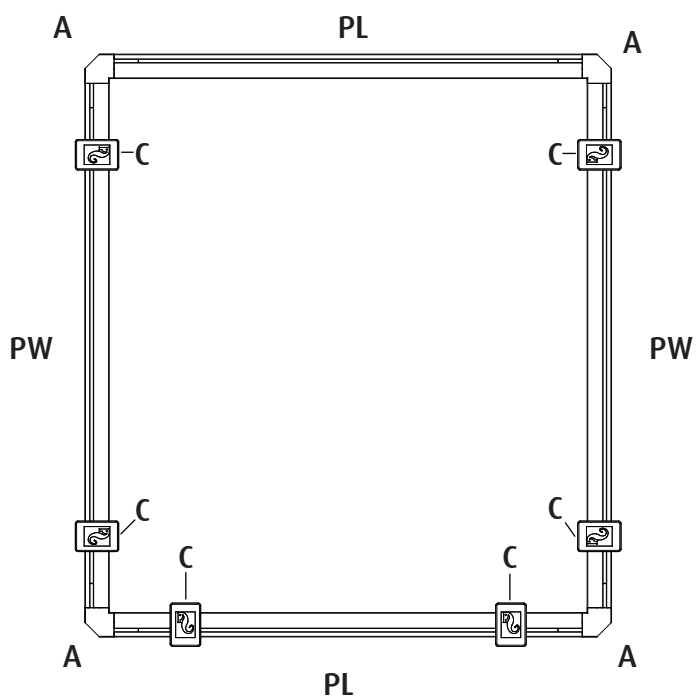

ITEM	A	B	C	D	E	P1	P2	P3	S	N	R
R42080	6	2	4	-	-	57cm/ 22.4" x4	-	10cm/ 3.9" x2	4m/ 13.1ft	2m/ 6.5ft	✓
R42081	6	2	4	1	1	88cm/ 34.6" x2	57cm/ 22.4" x3	10cm/ 3.9" x2	6m/ 19.6ft	3m/ 9.8ft	✓
R42082	6	2	6	1	1	118cm/ 46.4" x2	75cm/ 29.5" x3	10cm/ 3.9" x2	6m/ 19.6ft	3m/ 9.8ft	✓
R42083	10	2	10	2	2	149cm/ 58.6" x2	75cm/ 29.5" x4	10cm/ 3.9" x2	8m/ 26.2ft	4m/ 13.1ft	✓
R42084	10	2	10	3	3	179cm/ 70.4" x2	75cm/ 29.5" x5	10cm/ 3.9" x2	8m/ 26.2ft	4m/ 13.1ft	✓
R42087	-	-	4	-	-						

R42085

NOT INCLUDED / NICHT ENTHALTEN / NON FOURNI / 不包含 / 付属していません

1x R42080
1x R42087

1 Panel / 1 panneau / 1 Element / 网屏1 / 1パネル

Cutting guide
 Guide de découpes
 Schnittanleitung
 裁切指南
 カッティングガイド

Profile Profil Profile 型材 フレーム	Cut 1 Couper 1 Schnitt 1 裁切 1 カット1
P1 - R42080 570mm / 22 7/16"	PL - 430mm / 16 ²⁵ /32"
P1 - R42080 570mm / 22 7/16"	PL - 430mm / 16 ²⁵ /32"
P1 - R42080 570mm / 22 7/16"	PW - 426mm / 16 ²⁵ /32"
P1 - R42080 570mm / 22 7/16"	PW - 426mm / 16 ²⁵ /32"