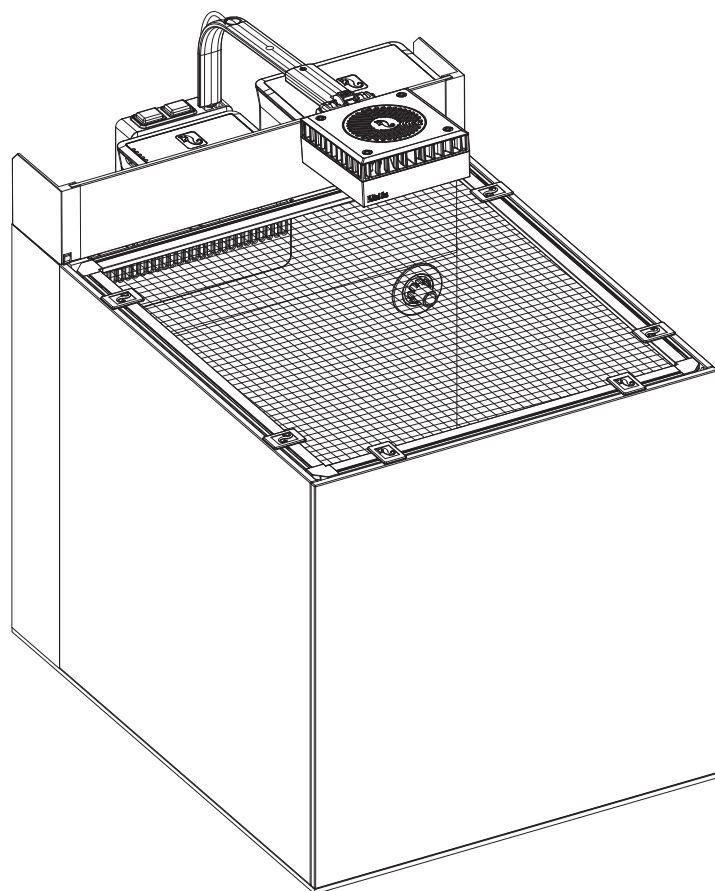

DIY AQUARIUM NET COVER

MAX NANO G2 XL

- EN** Profile Cutting Guide
- DE** Profilschneideanleitung
- FR** Guide de découpe
- CH** 型材裁切指南
- JP** フレームカッティングガイド

Resource & Support Center:
www.redseafish.com/support/

ITEM	A	B	C	D	E	P1	P2	P3	S	N	R
R42080	6	2	4	-	-	57cm/ 22.4" x4	-	10cm/ 3.9" x2	4m/ 13.1ft	2m/ 6.5ft	✓
R42081	6	2	4	1	1	88cm/ 34.6" x2	57cm/ 22.4" x3	10cm/ 3.9" x2	6m/ 19.6ft	3m/ 9.8ft	✓
R42082	6	2	6	1	1	118cm/ 46.4" x2	75cm/ 29.5" x3	10cm/ 3.9" x2	6m/ 19.6ft	3m/ 9.8ft	✓
R42083	10	2	10	2	2	149cm/ 58.6" x2	75cm/ 29.5" x4	10cm/ 3.9" x2	8m/ 26.2ft	4m/ 13.1ft	✓
R42084	10	2	10	3	3	179cm/ 70.4" x2	75cm/ 29.5" x5	10cm/ 3.9" x2	8m/ 26.2ft	4m/ 13.1ft	✓
R42087	-	-	4	-	-						

R42085

NOT INCLUDED / NICHT ENTHALTEN / NON FOURNI / 不包含 / 付属していません

1x R42080
1x R42087

1 Panel / 1 panneau / 1 Element / 网屏1 / 1パネル

Cutting guide
 Guide de découpes
 Schnittanleitung
 裁切指南
 カッティングガイド

Profile Profil Profile 型材 フレーム	Cut 1 Couper 1 Schnitt 1 裁切 1 カット1
P1 - R42080 570mm / 22 7/16"	PL - 430mm / 16 ²⁵ /32"
P1 - R42080 570mm / 22 7/16"	PL - 430mm / 16 ²⁵ /32"
P1 - R42080 570mm / 22 7/16"	PW - 426mm / 16 ²⁵ /32"
P1 - R42080 570mm / 22 7/16"	PW - 426mm / 16 ²⁵ /32"