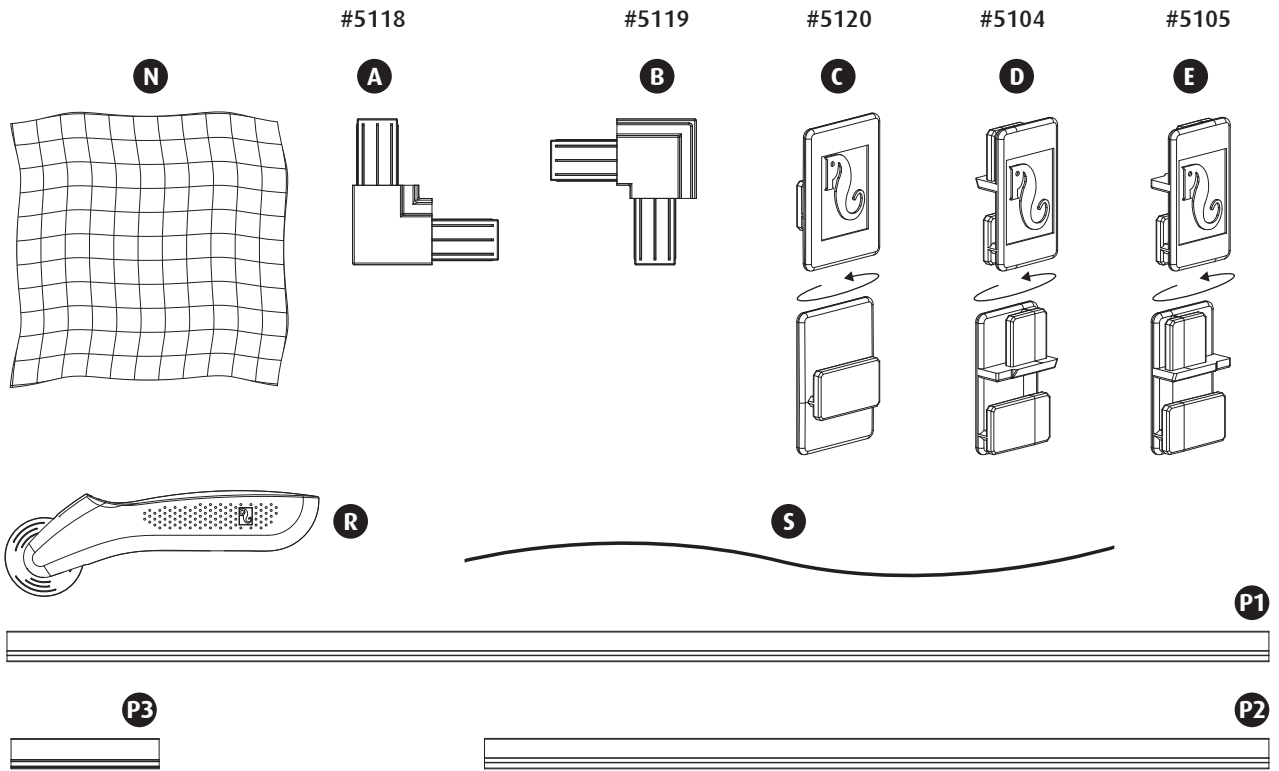

DIY AQUARIUM NET COVER

MAX NANO G2 XL

- EN** Profile Cutting Guide
- DE** Profilschneideanleitung
- FR** Guide de découpe
- CH** 型材裁切指南
- JP** フレームカッティングガイド

Resource & Support Center:
www.redseafish.com/support/

ITEM	A	B	C	D	E	P1	P2	P3	S	N	R
R42080	6	2	4	-	-	57cm/ 22.4" x4	-	10cm/ 3.9" x2	4m/ 13.1ft	2m/ 6.5ft	✓
R42081	6	2	4	1	1	88cm/ 34.6" x2	57cm/ 22.4" x3	10cm/ 3.9" x2	6m/ 19.6ft	3m/ 9.8ft	✓
R42082	6	2	6	1	1	118cm/ 46.4" x2	75cm/ 29.5" x3	10cm/ 3.9" x2	6m/ 19.6ft	3m/ 9.8ft	✓
R42083	10	2	10	2	2	149cm/ 58.6" x2	75cm/ 29.5" x4	10cm/ 3.9" x2	8m/ 26.2ft	4m/ 13.1ft	✓
R42084	10	2	10	3	3	179cm/ 70.4" x2	75cm/ 29.5" x5	10cm/ 3.9" x2	8m/ 26.2ft	4m/ 13.1ft	✓
R42087	-	-	4	-	-						

R42085

NOT INCLUDED / NICHT ENTHALTEN / NON FOURNI / 不包含 / 付属していません

1x R42080
1x R42087

1 Panel / 1 panneau / 1 Element / 网屏1 / 1パネル

Cutting guide
 Guide de découpes
 Schnittanleitung
 裁切指南
 カッティングガイド

Profile Profil Profile 型材 フレーム	Cut 1 Couper 1 Schnitt 1 裁切 1 カット1
P1 - R42080 570mm / 22 7/16"	PL - 430mm / 16 ²⁵ /32"
P1 - R42080 570mm / 22 7/16"	PL - 430mm / 16 ²⁵ /32"
P1 - R42080 570mm / 22 7/16"	PW - 426mm / 16 ²⁵ /32"
P1 - R42080 570mm / 22 7/16"	PW - 426mm / 16 ²⁵ /32"