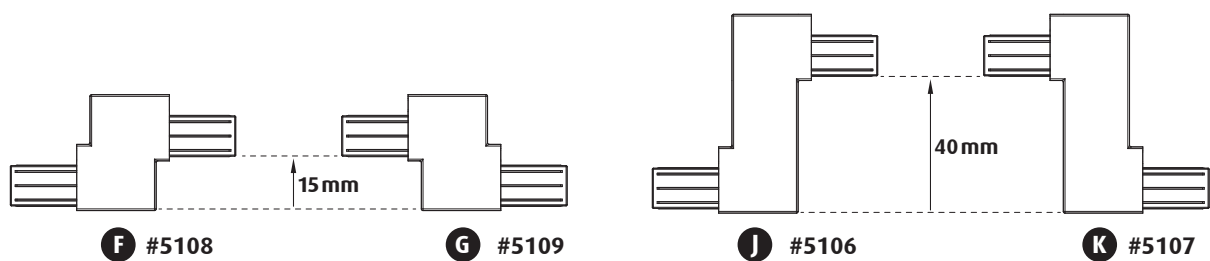

DIY AQUARIUM NET COVER

MAX NANO G2 XL

- EN** Profile Cutting Guide
- DE** Profilschneideanleitung
- FR** Guide de découpe
- CH** 型材裁切指南
- JP** フレームカッティングガイド

Resource & Support Center:
www.redseafish.com/support/

ITEM	A	B	C	D	E	P1	P2	P3	S	N	R
R42080	6	2	4	-	-	57cm/ 22.4" x4	-	10cm/ 3.9" x2	4m/ 13.1ft	2m/ 6.5ft	✓
R42081	6	2	4	1	1	88cm/ 34.6" x2	57cm/ 22.4" x3	10cm/ 3.9" x2	6m/ 19.6ft	3m/ 9.8ft	✓
R42082	6	2	6	1	1	118cm/ 46.4" x2	75cm/ 29.5" x3	10cm/ 3.9" x2	6m/ 19.6ft	3m/ 9.8ft	✓
R42083	10	2	10	2	2	149cm/ 58.6" x2	75cm/ 29.5" x4	10cm/ 3.9" x2	8m/ 26.2ft	4m/ 13.1ft	✓
R42084	10	2	10	3	3	179cm/ 70.4" x2	75cm/ 29.5" x5	10cm/ 3.9" x2	8m/ 26.2ft	4m/ 13.1ft	✓
R42087	-	-	4	-	-						

R42085

NOT INCLUDED / NICHT ENTHALTEN / NON FOURNI / 不包含 / 付属していません

1x R42080
1x R42087

1 Panel / 1 panneau / 1 Element / 网屏1 / 1パネル

Cutting guide
 Guide de découpes
 Schnittanleitung
 裁切指南
 カッティングガイド

Profile Profil Profile 型材 フレーム	Cut 1 Couper 1 Schnitt 1 裁切 1 カット1
P1 - R42080 570mm / 22 7/16"	PL - 430mm / 16 ²⁵ /32"
P1 - R42080 570mm / 22 7/16"	PL - 430mm / 16 ²⁵ /32"
P1 - R42080 570mm / 22 7/16"	PW - 426mm / 16 ²⁵ /32"
P1 - R42080 570mm / 22 7/16"	PW - 426mm / 16 ²⁵ /32"