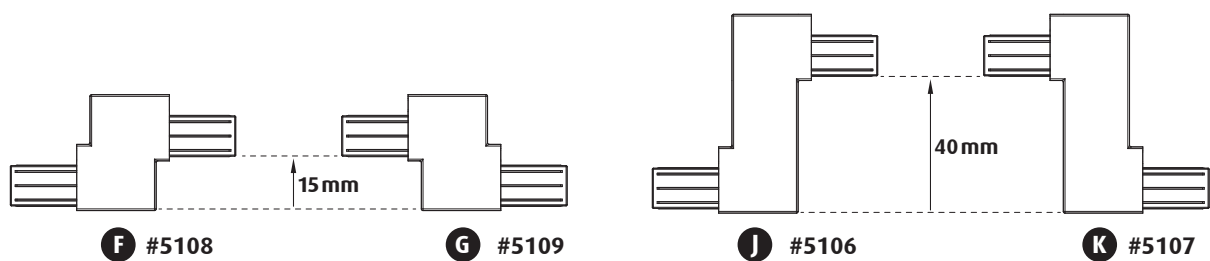

## MAX NANO G2 XXL

- EN** Profile Cutting Guide
- DE** Profilschneideanleitung
- FR** Guide de découpe
- CH** 型材裁切指南
- JP** フレームカッティングガイド

Resource & Support Center:  
[www.redseafish.com/support/](http://www.redseafish.com/support/)

ITEM	A	B	C	D	E	P1	P2	P3	S	N	R
R42080	6	2	4	-	-	57cm/ 22.4" x4	-	10cm/ 3.9" x2	4m/ 13.1ft	2m/ 6.5ft	✓
R42081	6	2	4	1	1	88cm/ 34.6" x2	57cm/ 22.4" x3	10cm/ 3.9" x2	6m/ 19.6ft	3m/ 9.8ft	✓
R42082	6	2	6	1	1	118cm/ 46.4" x2	75cm/ 29.5" x3	10cm/ 3.9" x2	6m/ 19.6ft	3m/ 9.8ft	✓
R42083	10	2	10	2	2	149cm/ 58.6" x2	75cm/ 29.5" x4	10cm/ 3.9" x2	8m/ 26.2ft	4m/ 13.1ft	✓
R42084	10	2	10	3	3	179cm/ 70.4" x2	75cm/ 29.5" x5	10cm/ 3.9" x2	8m/ 26.2ft	4m/ 13.1ft	✓
R42087	-	-	4	-	-						

# 2x ReefLED®

1 Panel / 1 panneau / 1 Element / 网屏1 / 1パネル

Cutting guide  
 Guide de découpes  
 Schnittenanleitung  
 裁切指南  
 カッティングガイド

Profile Profil Profile 型材 フレーム	Cut 1 Couper 1 Schnitt 1 裁切 1 カット1
P1 - R42081 880mm / 34 <sup>21</sup> / <sub>32</sub> "	PL - 826mm/ 32 <sup>17</sup> / <sub>32</sub> "
P1 - R42081 880mm / 34 <sup>21</sup> / <sub>32</sub> "	PL - 826mm/ 32 <sup>17</sup> / <sub>32</sub> "
P2 - R42081 570mm / 22 <sup>7</sup> / <sub>16</sub> "	PW - 368mm/ 14 <sup>1</sup> / <sub>2</sub> "
P2 - R42081 570mm / 22 <sup>7</sup> / <sub>16</sub> "	PW - 368mm/ 14 <sup>1</sup> / <sub>2</sub> "
P2 - R42081 570mm / 22 <sup>7</sup> / <sub>16</sub> "	SP - 371mm/ 14 <sup>5</sup> / <sub>8</sub> "
P3 - R42081 100mm / 3 <sup>15</sup> / <sub>16</sub> "	
P3 - R42081 100mm / 3 <sup>15</sup> / <sub>16</sub> "	