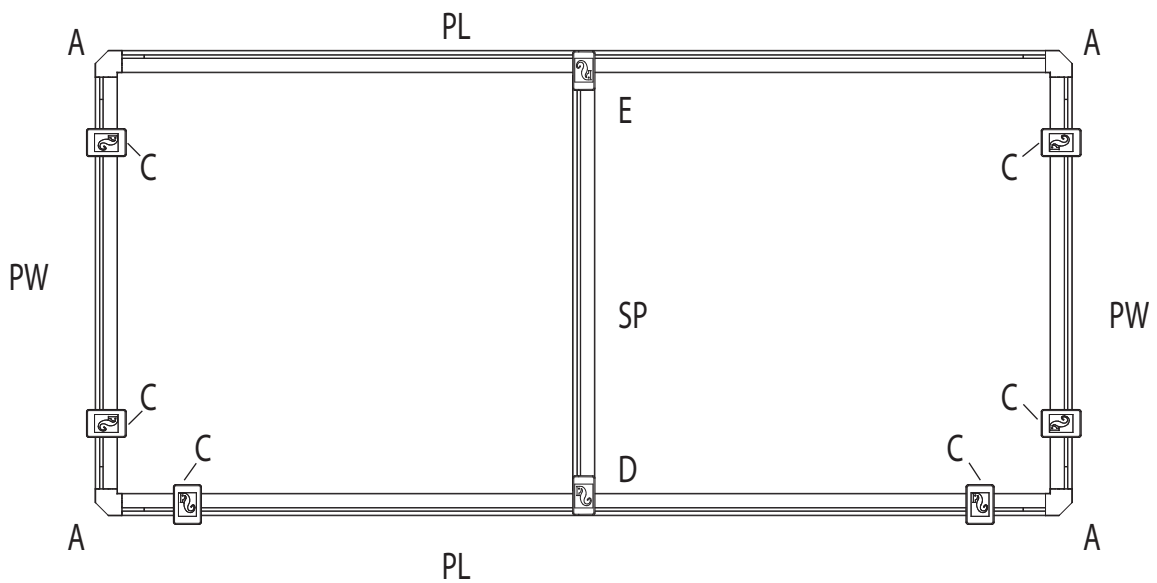

ITEM	A	B	C	D	E	P1	P2	P3	S	N	R
R42080	6	2	4	-	-	57cm/ 22.4" x4	-	10cm/ 3.9" x2	4m/ 13.1ft	2m/ 6.5ft	✓
R42081	6	2	4	1	1	88cm/ 34.6" x2	57cm/ 22.4" x3	10cm/ 3.9" x2	6m/ 19.6ft	3m/ 9.8ft	✓
R42082	6	2	6	1	1	118cm/ 46.4" x2	75cm/ 29.5" x3	10cm/ 3.9" x2	6m/ 19.6ft	3m/ 9.8ft	✓
R42083	10	2	10	2	2	149cm/ 58.6" x2	75cm/ 29.5" x4	10cm/ 3.9" x2	8m/ 26.2ft	4m/ 13.1ft	✓
R42084	10	2	10	3	3	179cm/ 70.4" x2	75cm/ 29.5" x5	10cm/ 3.9" x2	8m/ 26.2ft	4m/ 13.1ft	✓
R42087	-	-	4	-	-						

# 2x ReefLED®

1 Panel / 1 panneau / 1 Element / 网屏1 / 1パネル

Cutting guide  
 Guide de découpes  
 Schnittenanleitung  
 裁切指南  
 カッティングガイド

Profile Profil Profile 型材 フレーム	Cut 1 Couper 1 Schnitt 1 裁切 1 カット1
P1 - R42081 880mm / 34 <sup>21</sup> / <sub>32</sub> "	PL - 826mm/ 32 <sup>17</sup> / <sub>32</sub> "
P1 - R42081 880mm / 34 <sup>21</sup> / <sub>32</sub> "	PL - 826mm/ 32 <sup>17</sup> / <sub>32</sub> "
P2 - R42081 570mm / 22 <sup>7</sup> / <sub>16</sub> "	PW - 368mm/ 14 <sup>1</sup> / <sub>2</sub> "
P2 - R42081 570mm / 22 <sup>7</sup> / <sub>16</sub> "	PW - 368mm/ 14 <sup>1</sup> / <sub>2</sub> "
P2 - R42081 570mm / 22 <sup>7</sup> / <sub>16</sub> "	SP - 371mm/ 14 <sup>5</sup> / <sub>8</sub> "
P3 - R42081 100mm / 3 <sup>15</sup> / <sub>16</sub> "	
P3 - R42081 100mm / 3 <sup>15</sup> / <sub>16</sub> "	