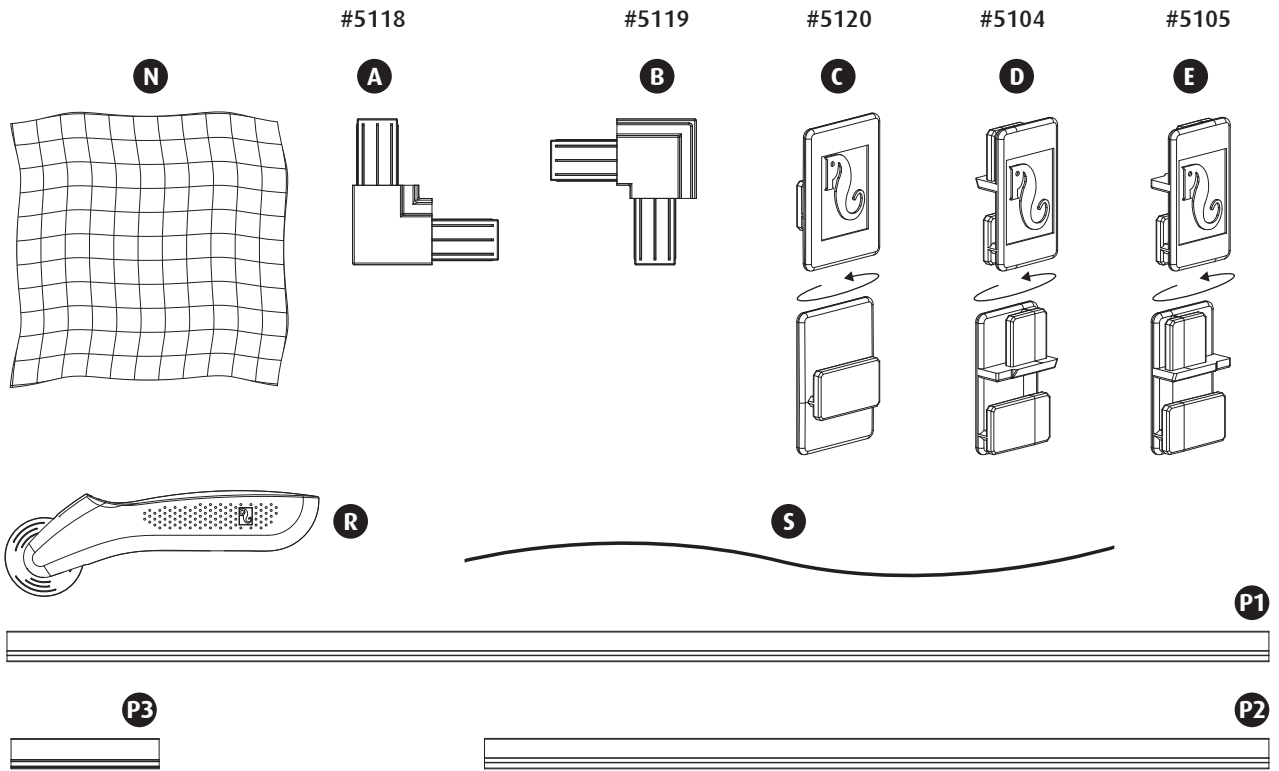

# DIY AQUARIUM NET COVER

## MAX NANO G2 XXL

- EN** Profile Cutting Guide
- DE** Profilschneideanleitung
- FR** Guide de découpe
- CH** 型材裁切指南
- JP** フレームカッティングガイド

Resource & Support Center:  
[www.redseafish.com/support/](http://www.redseafish.com/support/)

ITEM	A	B	C	D	E	P1	P2	P3	S	N	R
R42080	6	2	4	-	-	57cm/ 22.4" x4	-	10cm/ 3.9" x2	4m/ 13.1ft	2m/ 6.5ft	✓
R42081	6	2	4	1	1	88cm/ 34.6" x2	57cm/ 22.4" x3	10cm/ 3.9" x2	6m/ 19.6ft	3m/ 9.8ft	✓
R42082	6	2	6	1	1	118cm/ 46.4" x2	75cm/ 29.5" x3	10cm/ 3.9" x2	6m/ 19.6ft	3m/ 9.8ft	✓
R42083	10	2	10	2	2	149cm/ 58.6" x2	75cm/ 29.5" x4	10cm/ 3.9" x2	8m/ 26.2ft	4m/ 13.1ft	✓
R42084	10	2	10	3	3	179cm/ 70.4" x2	75cm/ 29.5" x5	10cm/ 3.9" x2	8m/ 26.2ft	4m/ 13.1ft	✓
R42087	-	-	4	-	-						

# 2x ReefLED®

1 Panel / 1 panneau / 1 Element / 网屏1 / 1パネル

Cutting guide  
 Guide de découpes  
 Schnittenanleitung  
 裁切指南  
 カッティングガイド

Profile Profil Profile 型材 フレーム	Cut 1 Couper 1 Schnitt 1 裁切 1 カット1
P1 - R42081 880mm / 34 <sup>21</sup> / <sub>32</sub> "	PL - 826mm/ 32 <sup>17</sup> / <sub>32</sub> "
P1 - R42081 880mm / 34 <sup>21</sup> / <sub>32</sub> "	PL - 826mm/ 32 <sup>17</sup> / <sub>32</sub> "
P2 - R42081 570mm / 22 <sup>7</sup> / <sub>16</sub> "	PW - 368mm/ 14 <sup>1</sup> / <sub>2</sub> "
P2 - R42081 570mm / 22 <sup>7</sup> / <sub>16</sub> "	PW - 368mm/ 14 <sup>1</sup> / <sub>2</sub> "
P2 - R42081 570mm / 22 <sup>7</sup> / <sub>16</sub> "	SP - 371mm/ 14 <sup>5</sup> / <sub>8</sub> "
P3 - R42081 100mm / 3 <sup>15</sup> / <sub>16</sub> "	
P3 - R42081 100mm / 3 <sup>15</sup> / <sub>16</sub> "	