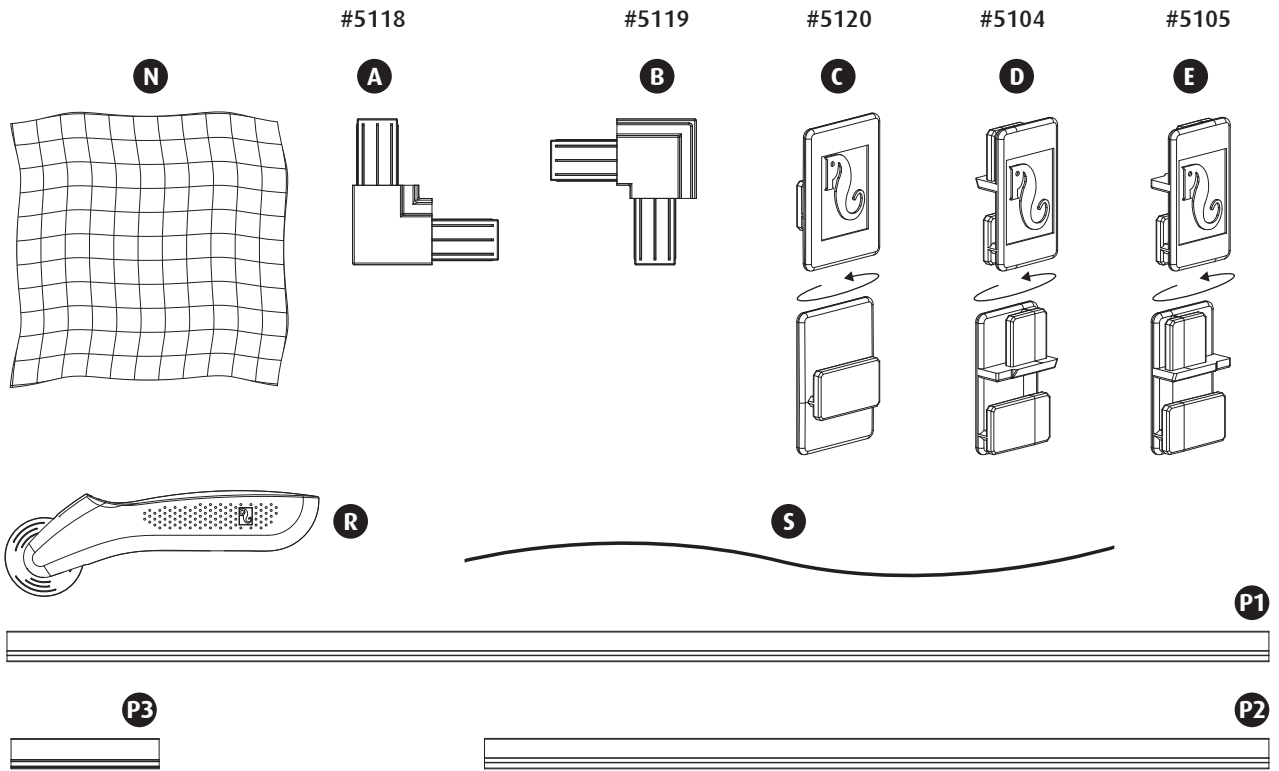

DIY AQUARIUM NET COVER

MAX NANO G2 Cube

- EN** Profile Cutting Guide
- DE** Profilschneideanleitung
- FR** Guide de découpe
- CH** 型材裁切指南
- JP** フレームカッティングガイド

Resource & Support Center:
www.redseafish.com/support/

ITEM	A	B	C	D	E	P1	P2	P3	S	N	R
R42080	6	2	4	-	-	57cm/ 22.4" x4	-	10cm/ 3.9" x2	4m/ 13.1ft	2m/ 6.5ft	✓
R42081	6	2	4	1	1	88cm/ 34.6" x2	57cm/ 22.4" x3	10cm/ 3.9" x2	6m/ 19.6ft	3m/ 9.8ft	✓
R42082	6	2	6	1	1	118cm/ 46.4" x2	75cm/ 29.5" x3	10cm/ 3.9" x2	6m/ 19.6ft	3m/ 9.8ft	✓
R42083	10	2	10	2	2	149cm/ 58.6" x2	75cm/ 29.5" x4	10cm/ 3.9" x2	8m/ 26.2ft	4m/ 13.1ft	✓
R42084	10	2	10	3	3	179cm/ 70.4" x2	75cm/ 29.5" x5	10cm/ 3.9" x2	8m/ 26.2ft	4m/ 13.1ft	✓
R42087	-	-	4	-	-						

R42085

NOT INCLUDED / NICHT ENTHALTEN / NON FOURNI / 不包含 / 付属していません

1x R42080
1x R42087

1 Panel / 1 panneau / 1 Element / 网屏1 / 1パネル

Cutting guide
 Guide de découpes
 Schnittanleitung
 裁切指南
 カッティングガイド

Profile Profil Profile 型材 フレーム	Cut 1 Couper 1 Schnitt 1 裁切 1 カット1
P1 - R42080 570mm / 22 7/16"	PL - 384mm / 15 1/8"
P1 - R42080 570mm / 22 7/16"	PL - 384mm / 15 1/8"
P1 - R42080 570mm / 22 7/16"	PW - 284mm / 11 3/16"
P1 - R42080 570mm / 22 7/16"	PW - 284mm / 11 3/16"