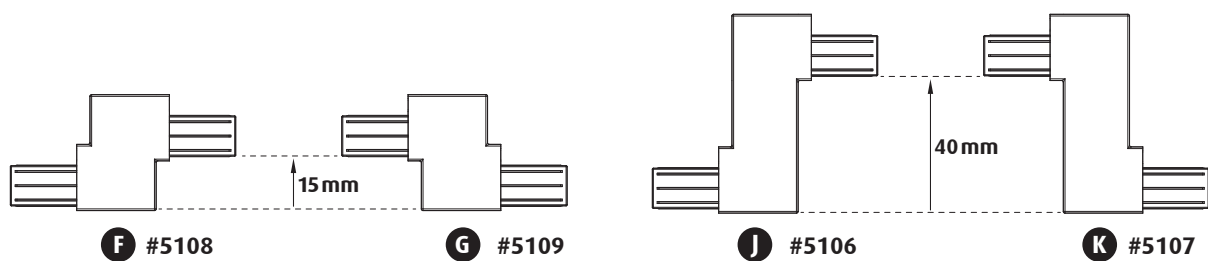

DIY AQUARIUM NET COVER

MAX NANO G2 Cube

- EN** Profile Cutting Guide
- DE** Profilschneideanleitung
- FR** Guide de découpe
- CH** 型材裁切指南
- JP** フレームカッティングガイド

Resource & Support Center:
www.redseafish.com/support/

ITEM	A	B	C	D	E	P1	P2	P3	S	N	R
R42080	6	2	4	-	-	57cm/ 22.4" x4	-	10cm/ 3.9" x2	4m/ 13.1ft	2m/ 6.5ft	✓
R42081	6	2	4	1	1	88cm/ 34.6" x2	57cm/ 22.4" x3	10cm/ 3.9" x2	6m/ 19.6ft	3m/ 9.8ft	✓
R42082	6	2	6	1	1	118cm/ 46.4" x2	75cm/ 29.5" x3	10cm/ 3.9" x2	6m/ 19.6ft	3m/ 9.8ft	✓
R42083	10	2	10	2	2	149cm/ 58.6" x2	75cm/ 29.5" x4	10cm/ 3.9" x2	8m/ 26.2ft	4m/ 13.1ft	✓
R42084	10	2	10	3	3	179cm/ 70.4" x2	75cm/ 29.5" x5	10cm/ 3.9" x2	8m/ 26.2ft	4m/ 13.1ft	✓
R42087	-	-	4	-	-						

R42085

NOT INCLUDED / NICHT ENTHALTEN / NON FOURNI / 不包含 / 付属していません

1x R42080
1x R42087

1 Panel / 1 panneau / 1 Element / 网屏1 / 1パネル

Cutting guide
 Guide de découpes
 Schnittanleitung
 裁切指南
 カッティングガイド

Profile Profil Profile 型材 フレーム	Cut 1 Couper 1 Schnitt 1 裁切 1 カット1
P1 - R42080 570mm / 22 7/16"	PL - 384mm / 15 1/8"
P1 - R42080 570mm / 22 7/16"	PL - 384mm / 15 1/8"
P1 - R42080 570mm / 22 7/16"	PW - 284mm / 11 3/16"
P1 - R42080 570mm / 22 7/16"	PW - 284mm / 11 3/16"