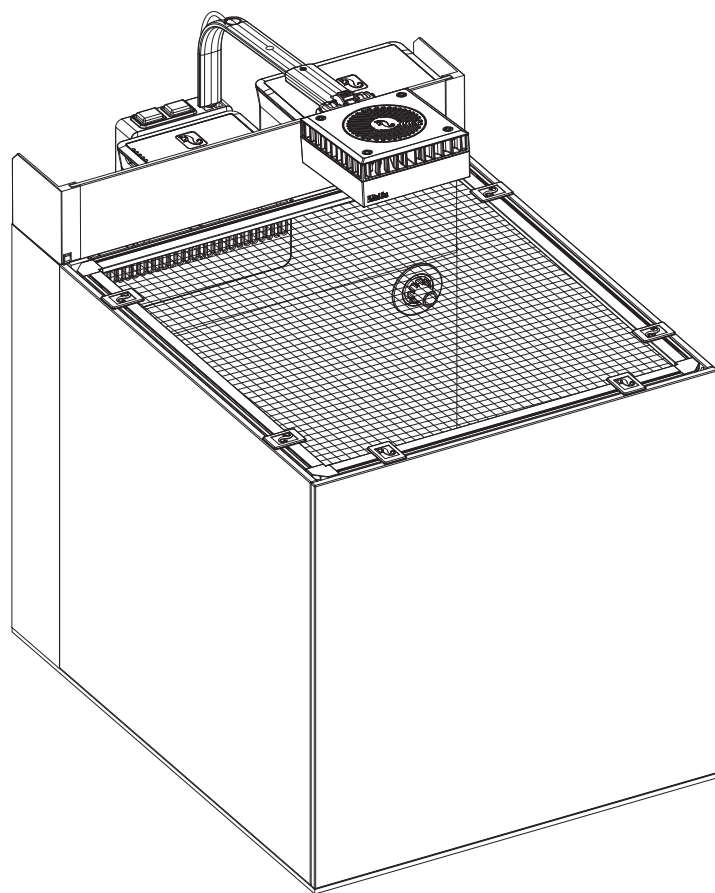

DIY AQUARIUM NET COVER

MAX NANO G2 Cube

- EN** Profile Cutting Guide
- DE** Profilschneideanleitung
- FR** Guide de découpe
- CH** 型材裁切指南
- JP** フレームカッティングガイド

Resource & Support Center:
www.redseafish.com/support/

ITEM	A	B	C	D	E	P1	P2	P3	S	N	R
R42080	6	2	4	-	-	57cm/ 22.4" x4	-	10cm/ 3.9" x2	4m/ 13.1ft	2m/ 6.5ft	✓
R42081	6	2	4	1	1	88cm/ 34.6" x2	57cm/ 22.4" x3	10cm/ 3.9" x2	6m/ 19.6ft	3m/ 9.8ft	✓
R42082	6	2	6	1	1	118cm/ 46.4" x2	75cm/ 29.5" x3	10cm/ 3.9" x2	6m/ 19.6ft	3m/ 9.8ft	✓
R42083	10	2	10	2	2	149cm/ 58.6" x2	75cm/ 29.5" x4	10cm/ 3.9" x2	8m/ 26.2ft	4m/ 13.1ft	✓
R42084	10	2	10	3	3	179cm/ 70.4" x2	75cm/ 29.5" x5	10cm/ 3.9" x2	8m/ 26.2ft	4m/ 13.1ft	✓
R42087	-	-	4	-	-						

R42085

NOT INCLUDED / NICHT ENTHALTEN / NON FOURNI / 不包含 / 付属していません

1x R42080
1x R42087

1 Panel / 1 panneau / 1 Element / 网屏1 / 1パネル

Cutting guide
 Guide de découpes
 Schnittanleitung
 裁切指南
 カッティングガイド

Profile Profil Profile 型材 フレーム	Cut 1 Couper 1 Schnitt 1 裁切 1 カット1
P1 - R42080 570mm / 22 7/16"	PL - 384mm / 15 1/8"
P1 - R42080 570mm / 22 7/16"	PL - 384mm / 15 1/8"
P1 - R42080 570mm / 22 7/16"	PW - 284mm / 11 3/16"
P1 - R42080 570mm / 22 7/16"	PW - 284mm / 11 3/16"