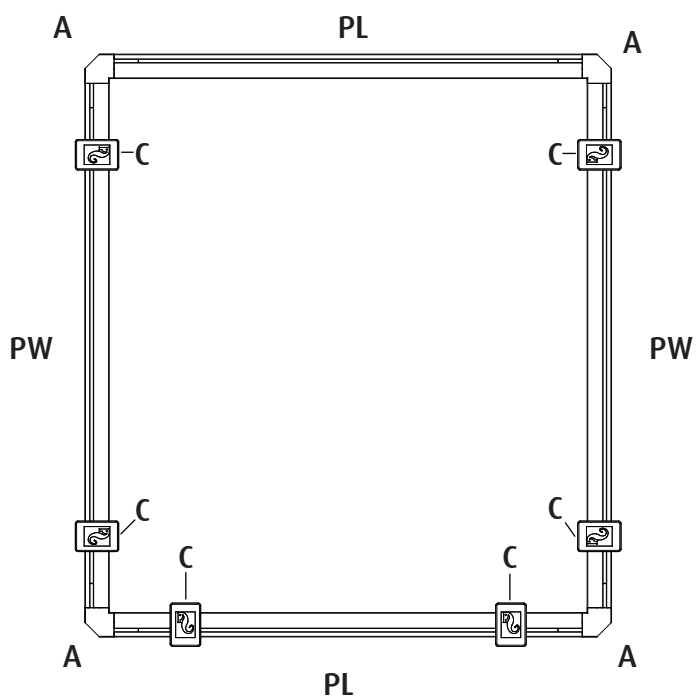

ITEM	A	B	C	D	E	P1	P2	P3	S	N	R
R42080	6	2	4	-	-	57cm/ 22.4" x4	-	10cm/ 3.9" x2	4m/ 13.1ft	2m/ 6.5ft	✓
R42081	6	2	4	1	1	88cm/ 34.6" x2	57cm/ 22.4" x3	10cm/ 3.9" x2	6m/ 19.6ft	3m/ 9.8ft	✓
R42082	6	2	6	1	1	118cm/ 46.4" x2	75cm/ 29.5" x3	10cm/ 3.9" x2	6m/ 19.6ft	3m/ 9.8ft	✓
R42083	10	2	10	2	2	149cm/ 58.6" x2	75cm/ 29.5" x4	10cm/ 3.9" x2	8m/ 26.2ft	4m/ 13.1ft	✓
R42084	10	2	10	3	3	179cm/ 70.4" x2	75cm/ 29.5" x5	10cm/ 3.9" x2	8m/ 26.2ft	4m/ 13.1ft	✓
R42087	-	-	4	-	-						

R42085

NOT INCLUDED / NICHT ENTHALTEN / NON FOURNI / 不包含 / 付属していません

1x R42080
1x R42087

1 Panel / 1 panneau / 1 Element / 网屏1 / 1パネル

Cutting guide
 Guide de découpes
 Schnittanleitung
 裁切指南
 カッティングガイド

Profile Profil Profile 型材 フレーム	Cut 1 Couper 1 Schnitt 1 裁切 1 カット1
P1 - R42080 570mm / 22 7/16"	PL - 384mm / 15 1/8"
P1 - R42080 570mm / 22 7/16"	PL - 384mm / 15 1/8"
P1 - R42080 570mm / 22 7/16"	PW - 284mm / 11 3/16"
P1 - R42080 570mm / 22 7/16"	PW - 284mm / 11 3/16"